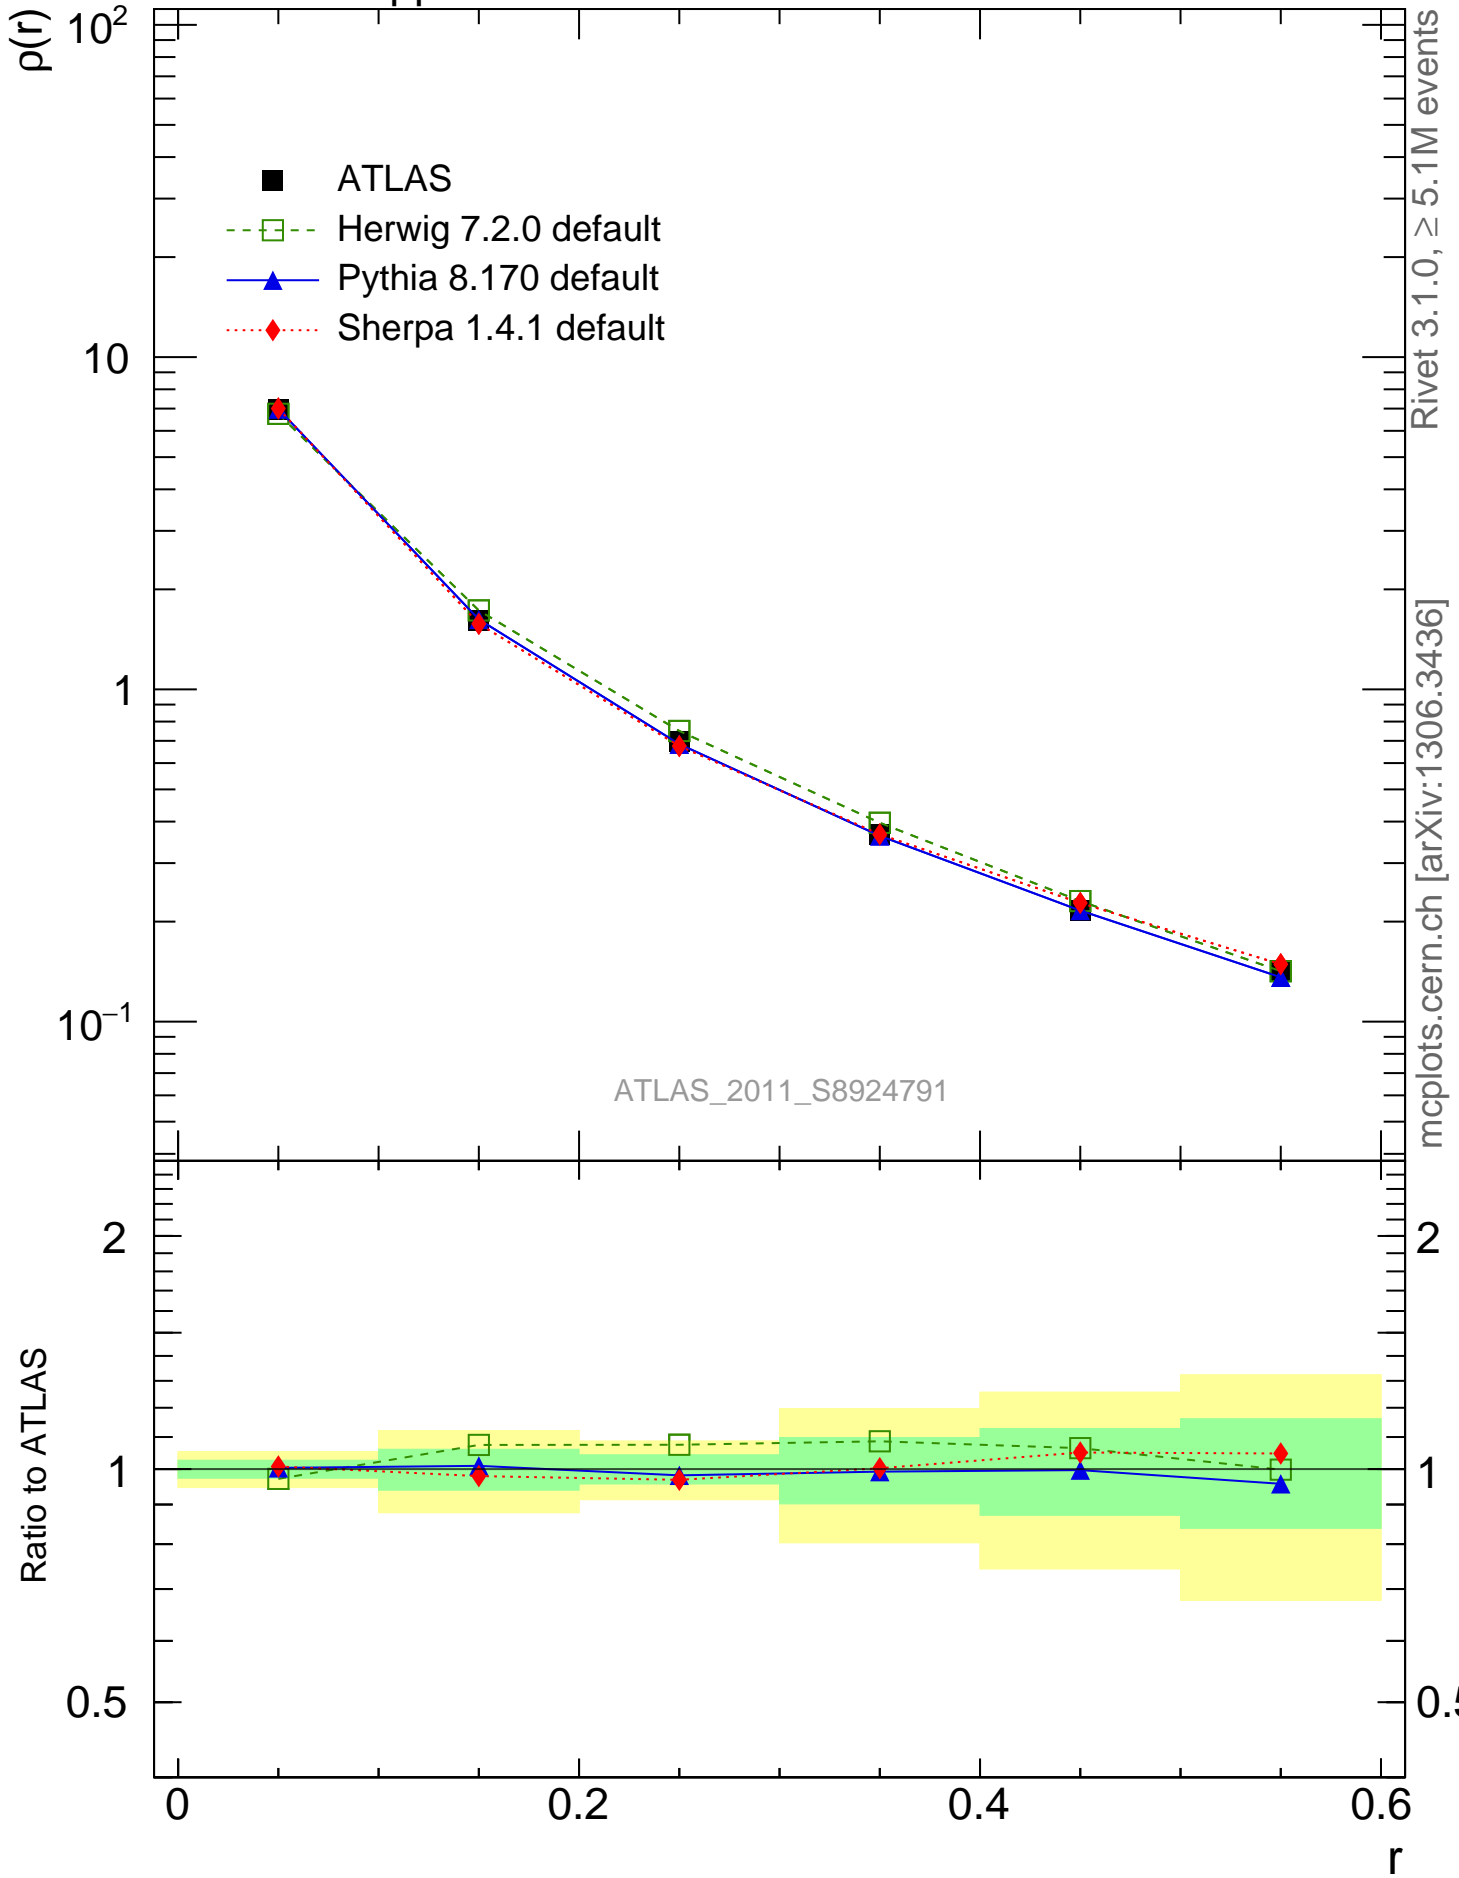

7000 GeV pp

Jets

Rivet 3.1.0, $\geq 5.1M$ events

mcplots.cern.ch [arXiv:1306.3436]

ATLAS_2011_S8924791

2

1

0.5