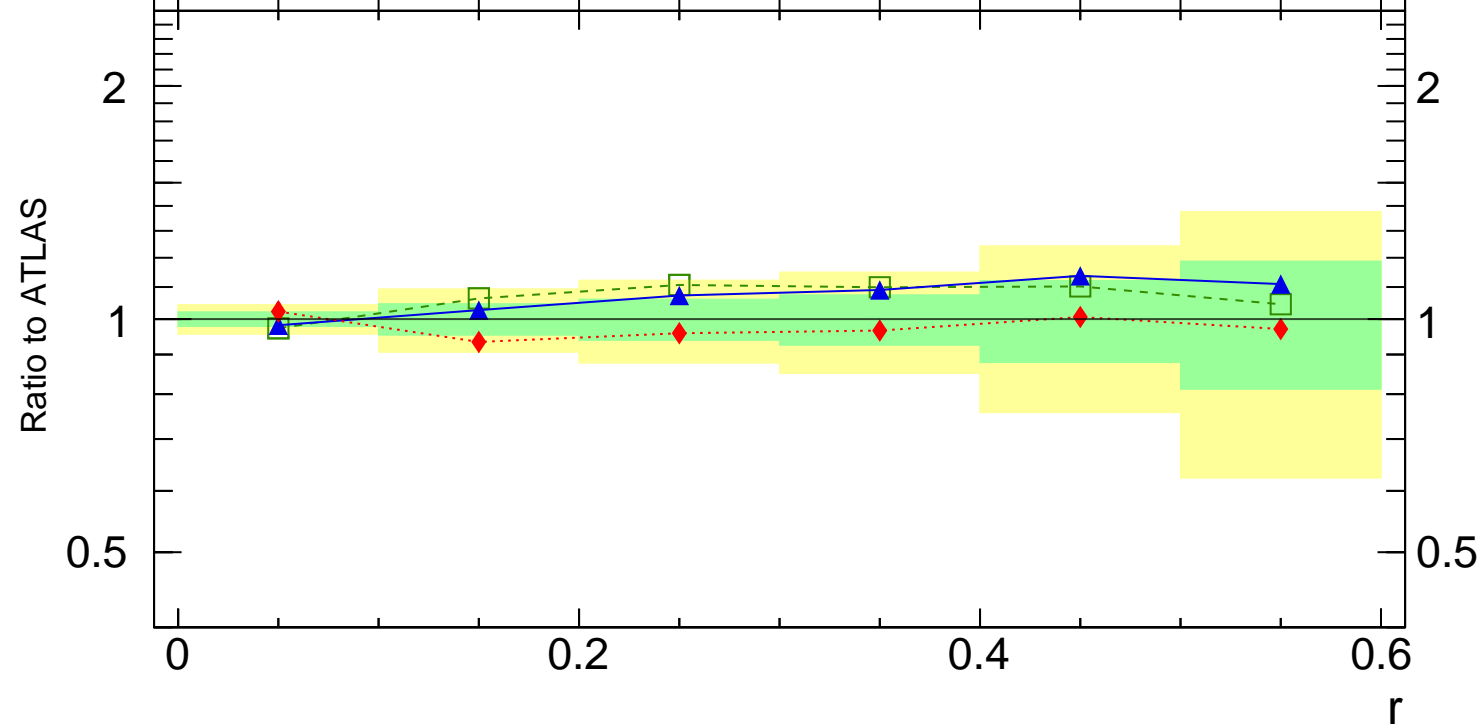

7000 GeV pp

Jets

ATLAS\_2011\_S8924791

Rivet 3.1.0,  $\geq 5.1$ M events  
mcplots.cern.ch [arXiv:1306.3436]