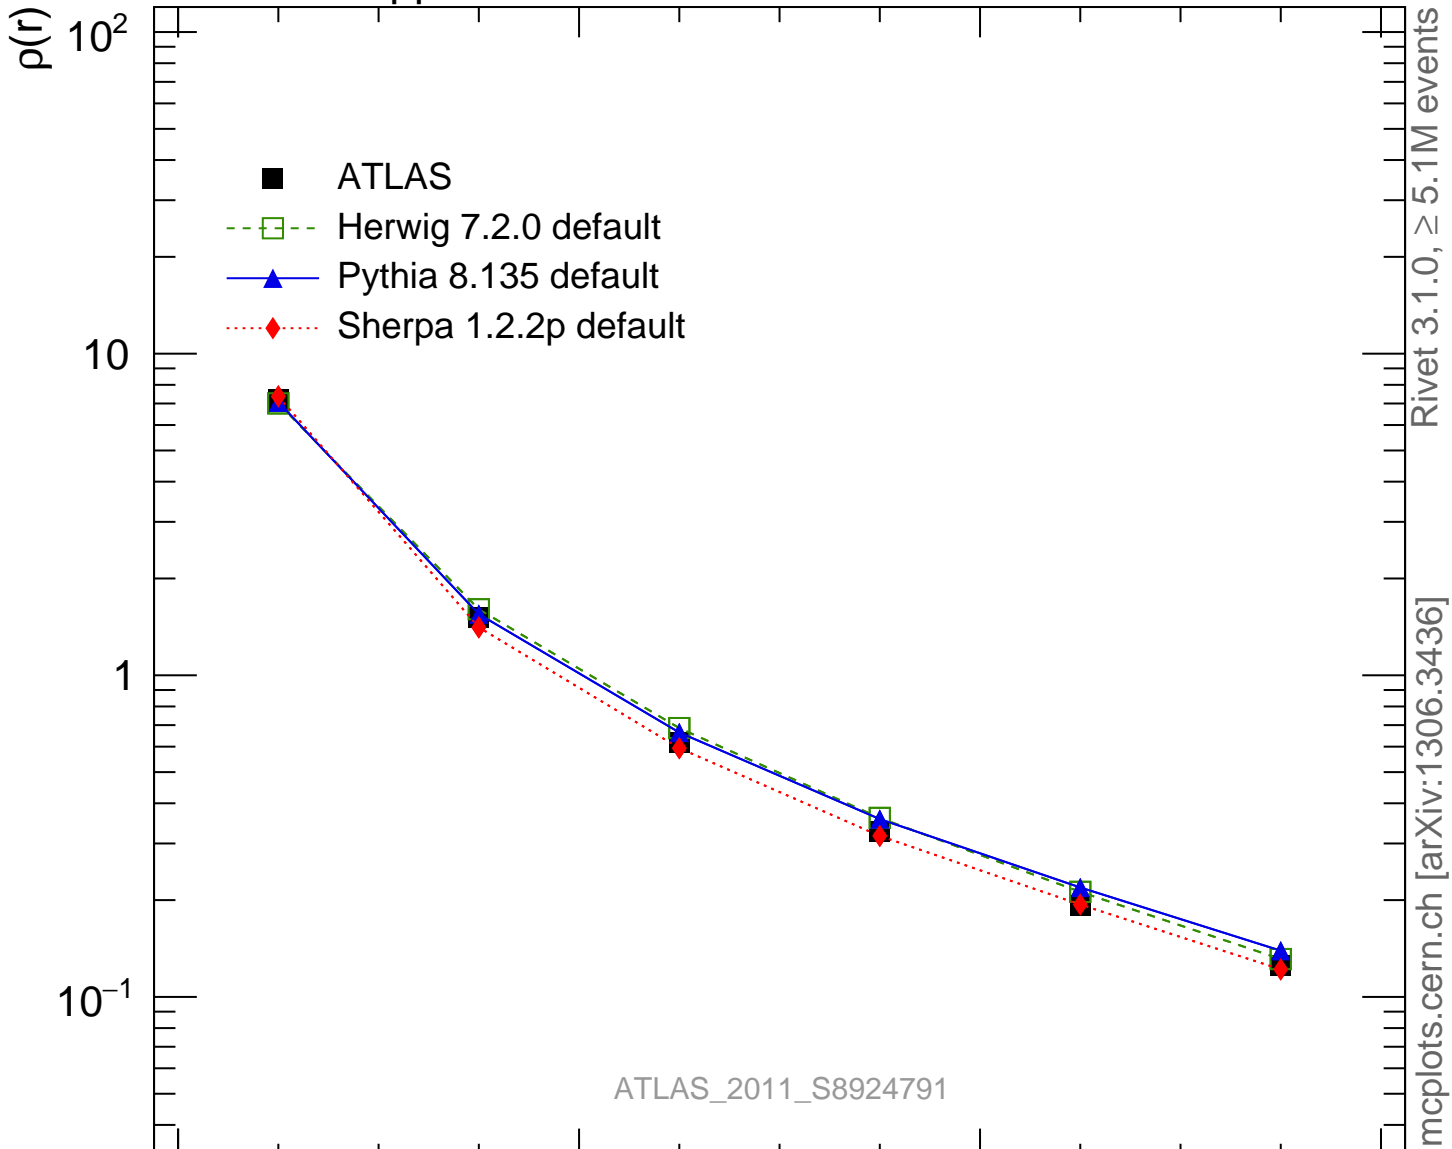

7000 GeV pp

Jets

ATLAS\_2011\_S8924791

Rivet 3.1.0,  $\geq 5.1$ M events  
mcplots.cern.ch [arXiv:1306.3436]