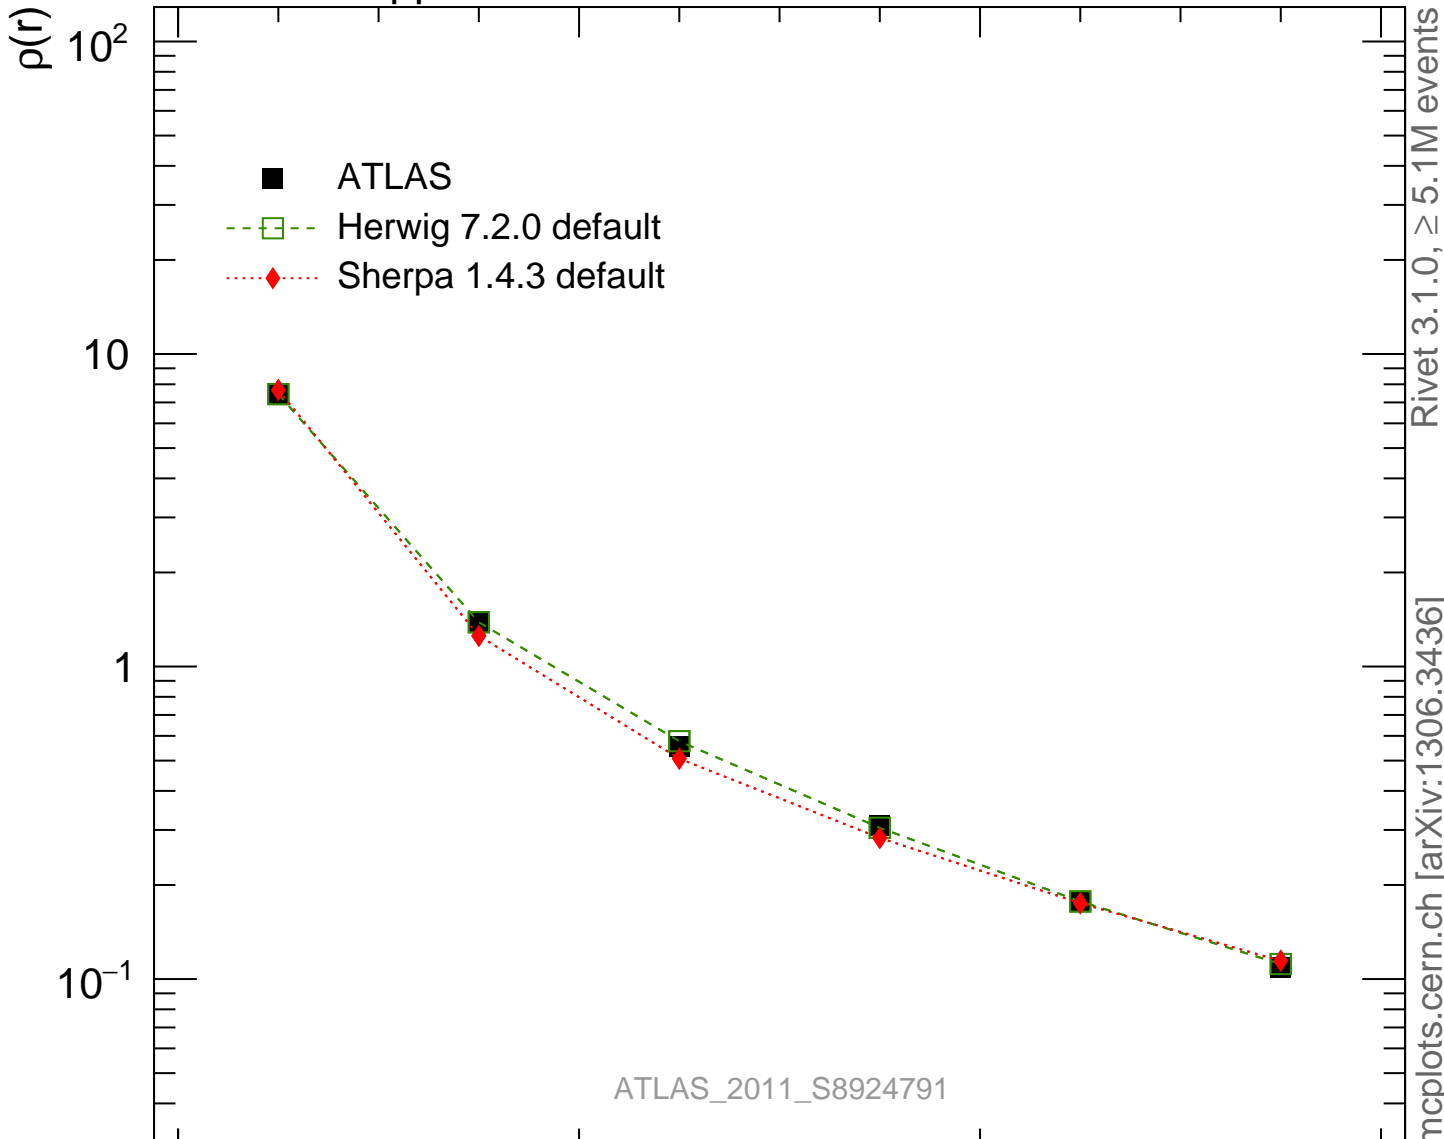

7000 GeV pp

Jets

ATLAS\_2011\_S8924791

Rivet 3.1.0,  $\geq 5.1$ M events  
mcplots.cern.ch [arXiv:1306.3436]