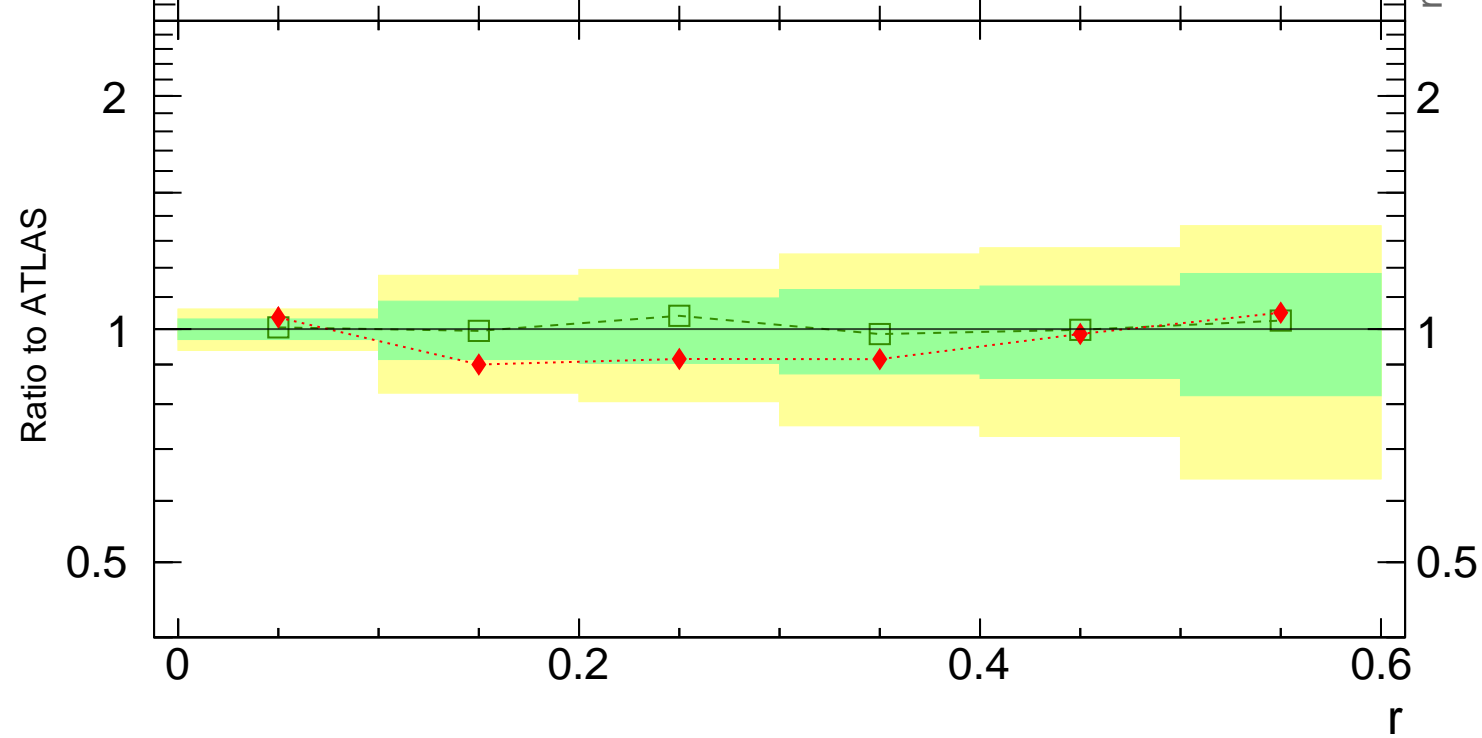

7000 GeV pp

Jets

ATLAS\_2011\_S8924791

Rivet 3.1.0,  $\geq 5.1$ M events  
mcplots.cern.ch [arXiv:1306.3436]