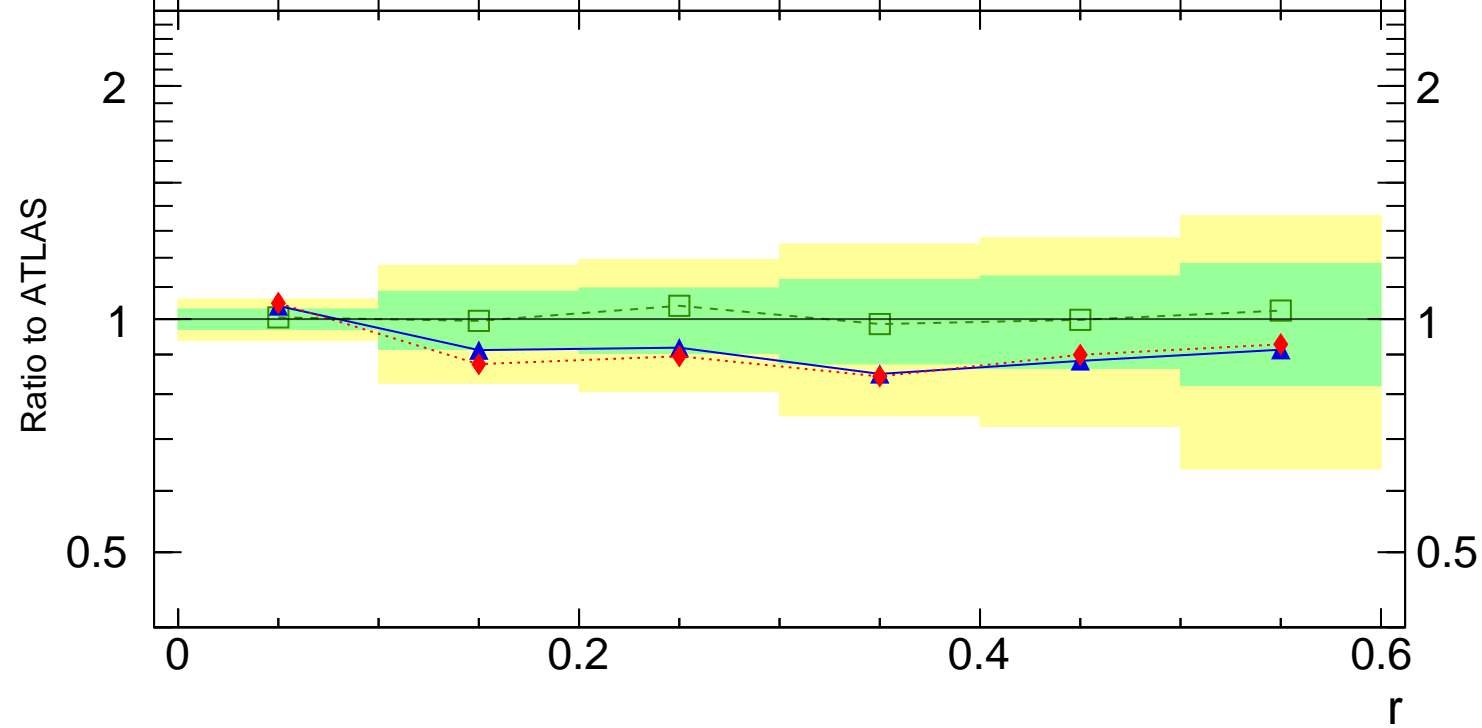

7000 GeV pp

Jets

ATLAS_2011_S8924791

Rivet 3.1.0, $\geq 5.1M$ events

mcplots.cern.ch [arXiv:1306.3436]

2

1

0.5