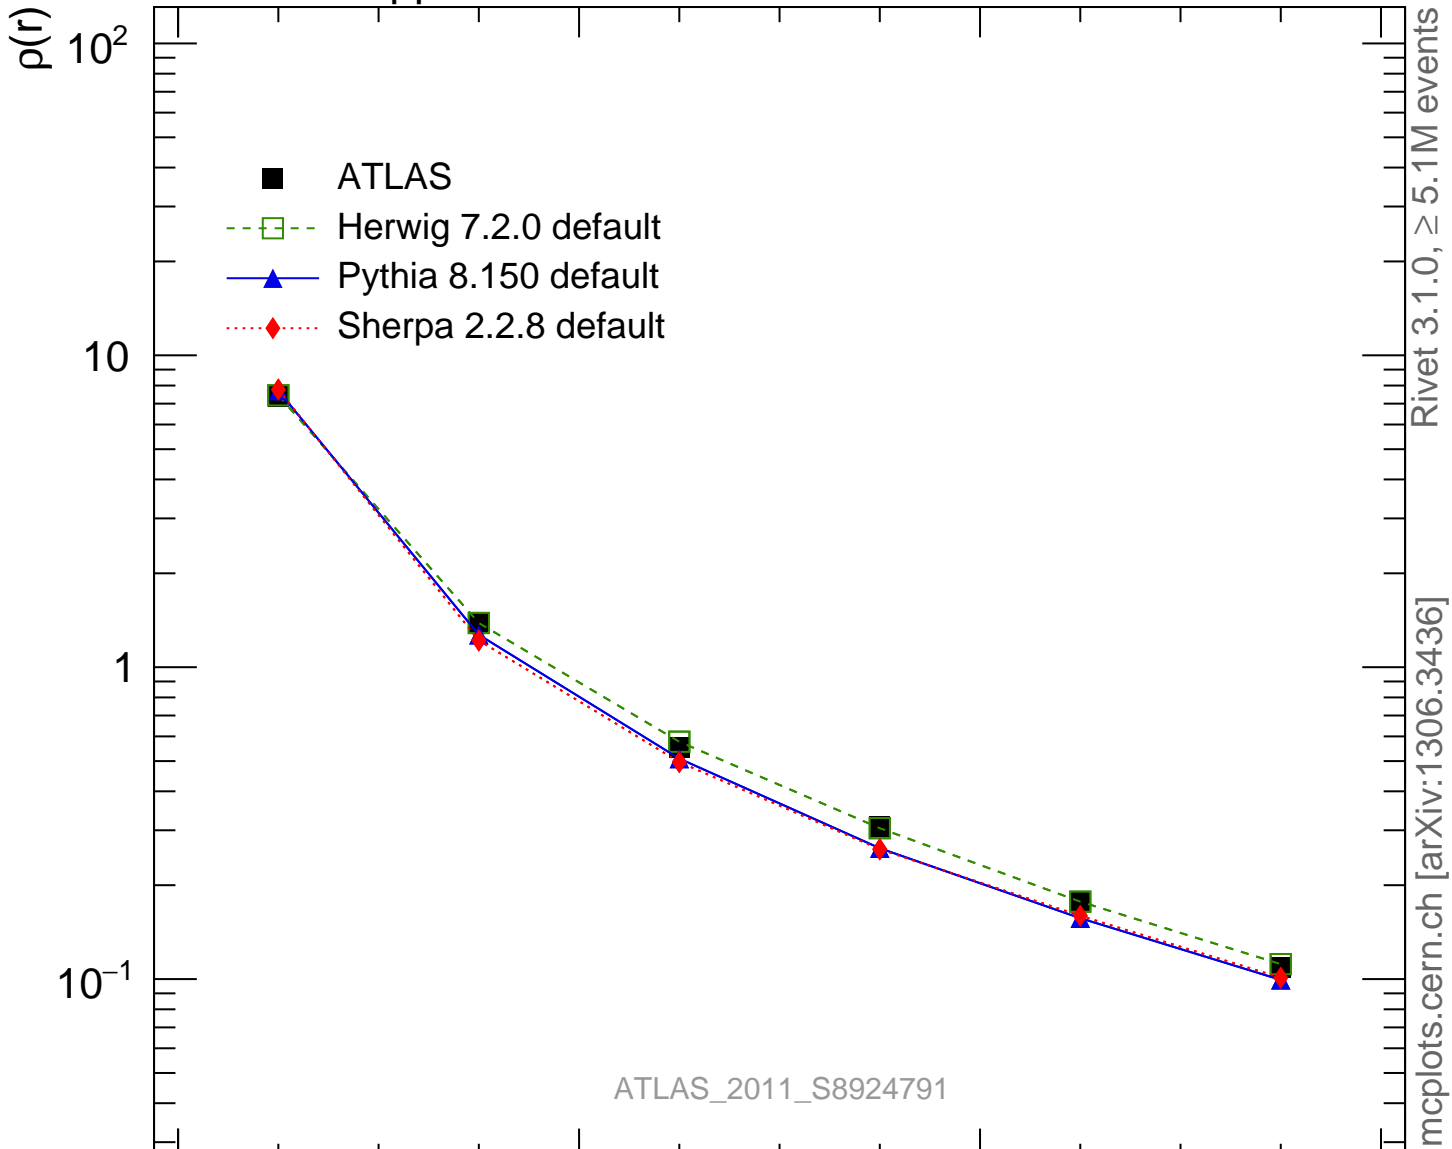

7000 GeV pp

Jets

ATLAS_2011_S8924791

Rivet 3.1.0, $\geq 5.1M$ events

mcplots.cern.ch [arXiv:1306.3436]

2

1

0.5