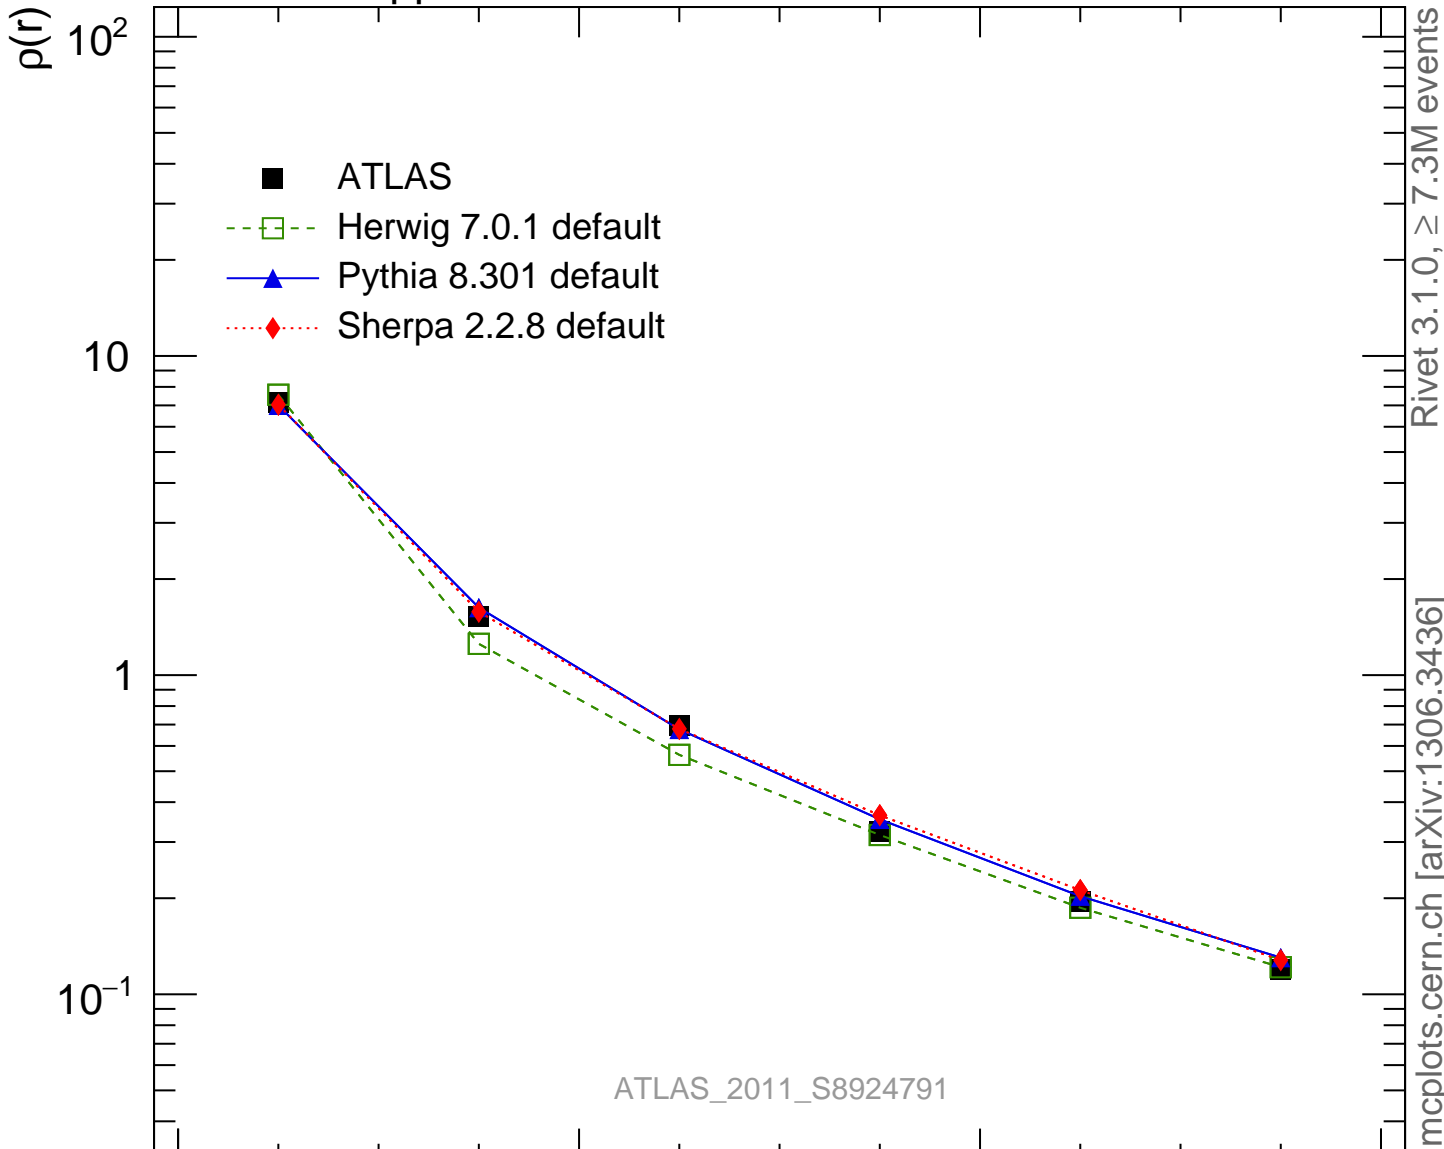

7000 GeV pp

Jets

ATLAS\_2011\_S8924791

Rivet 3.1.0,  $\geq 7.3M$  events  
mcplots.cern.ch [arXiv:1306.3436]