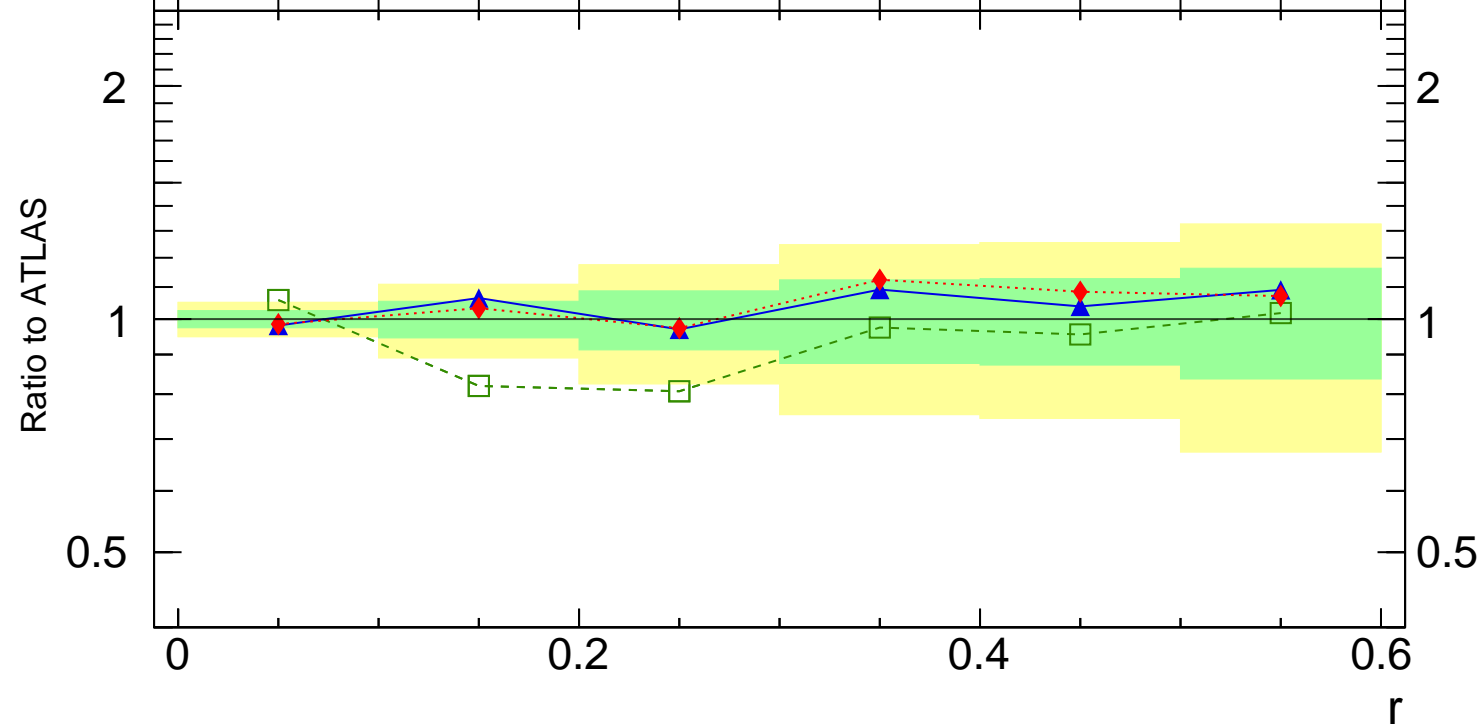

7000 GeV pp

Jets

ATLAS\_2011\_S8924791

Rivet 3.1.0,  $\geq 7.3M$  events  
mcplots.cern.ch [arXiv:1306.3436]