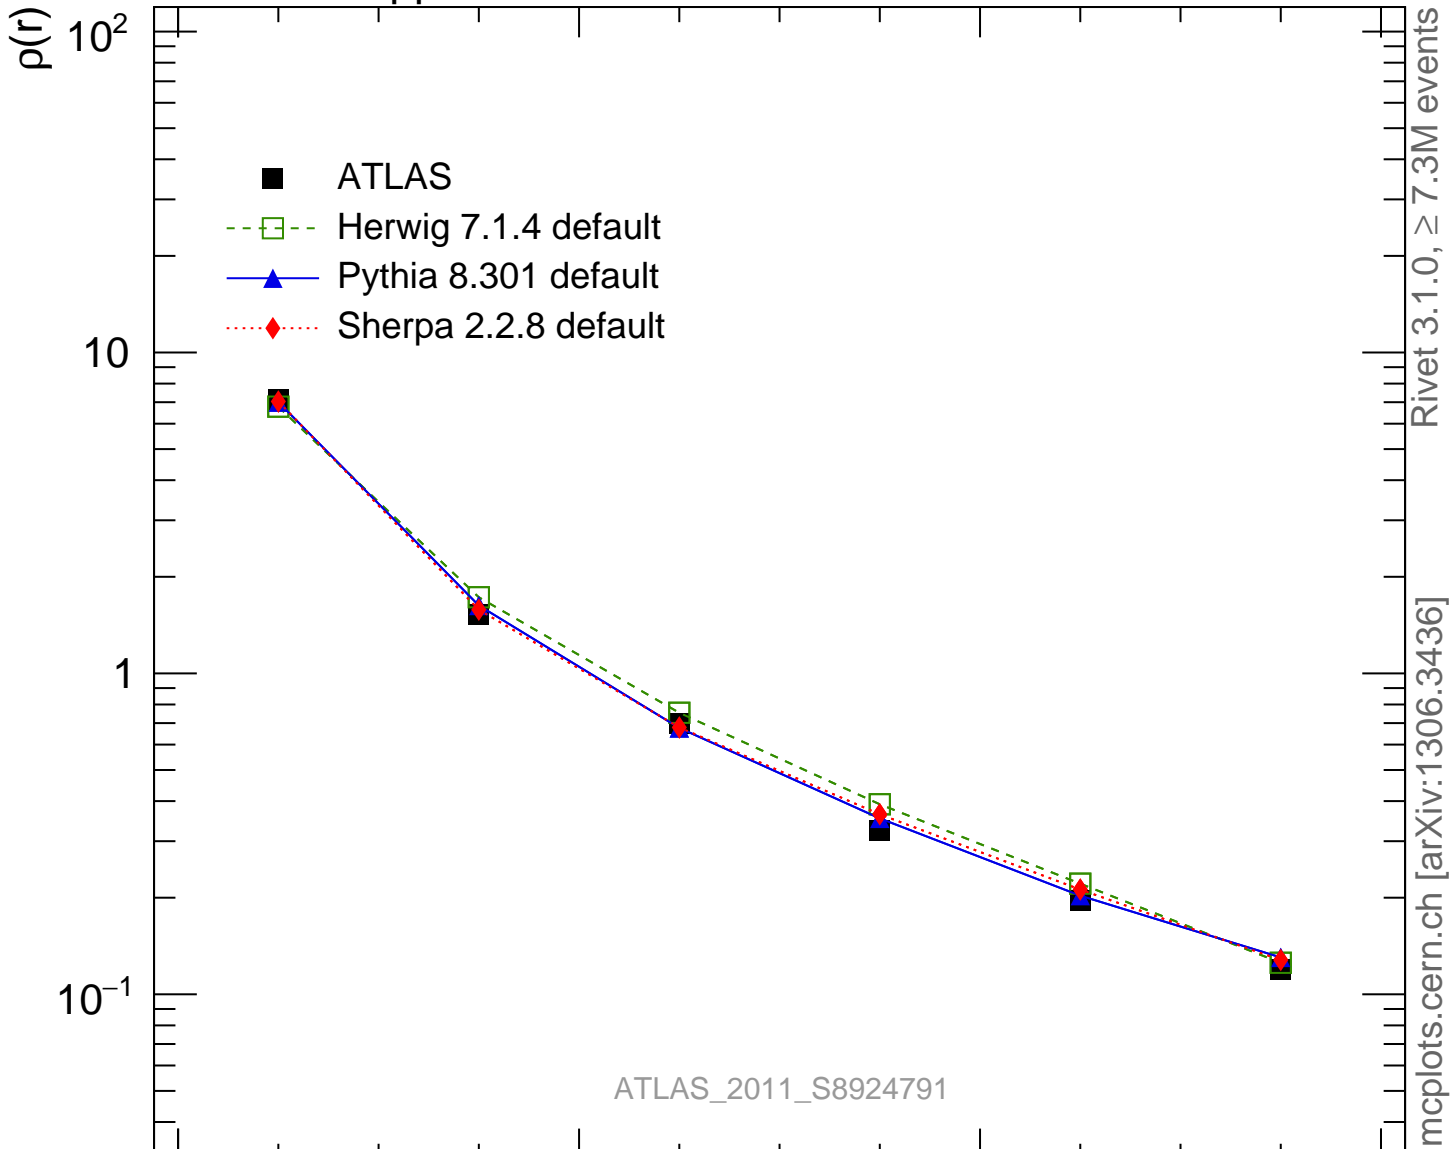

7000 GeV pp

Jets

Rivet 3.1.0, ≥ 7.3M events
mcplots.cern.ch [arXiv:1306.3436]