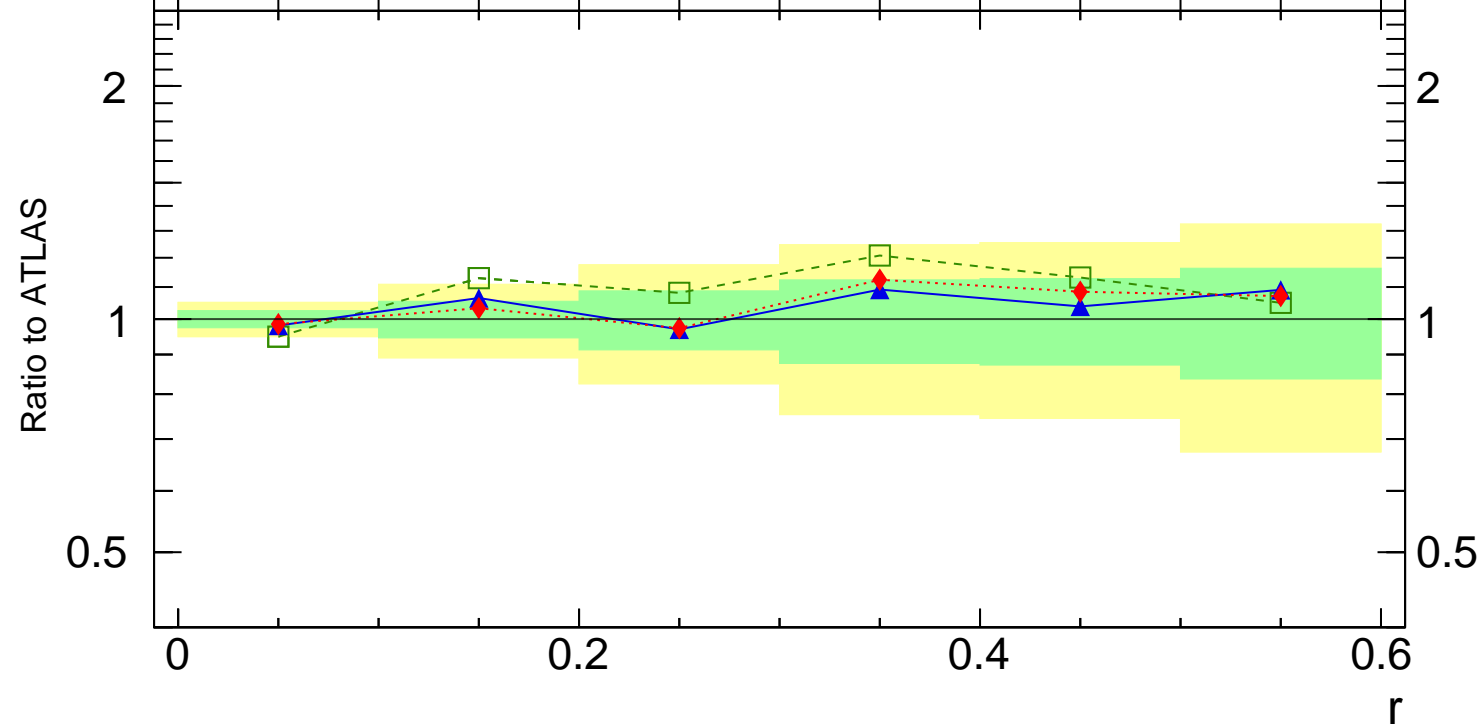

7000 GeV pp

Jets

Rivet 3.1.0, ≥ 7.3M events
mcplots.cern.ch [arXiv:1306.3436]