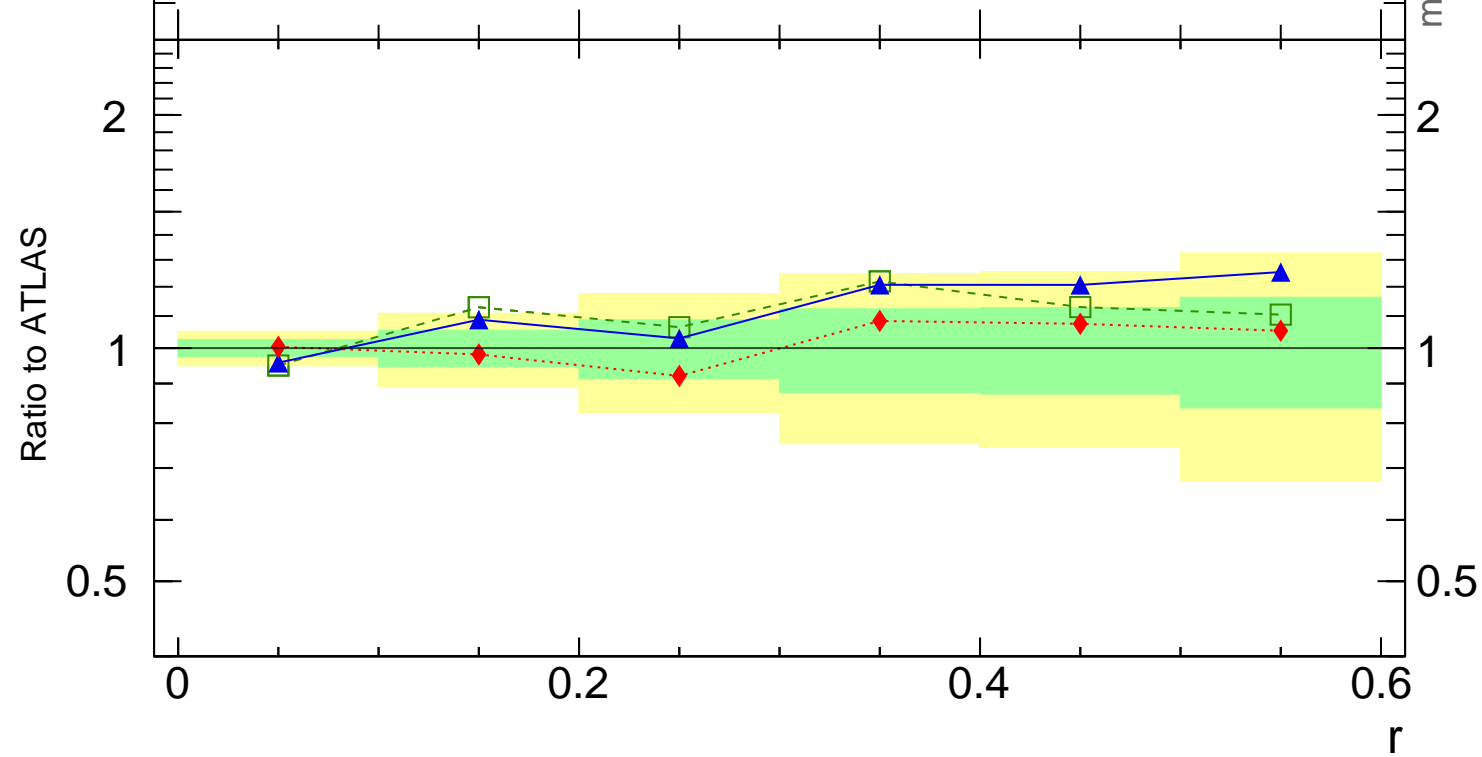

7000 GeV pp

Jets

Rivet 3.1.0, ≥ 5.1M events

mcplots.cern.ch [arXiv:1306.3436]

2

1

0.5

r