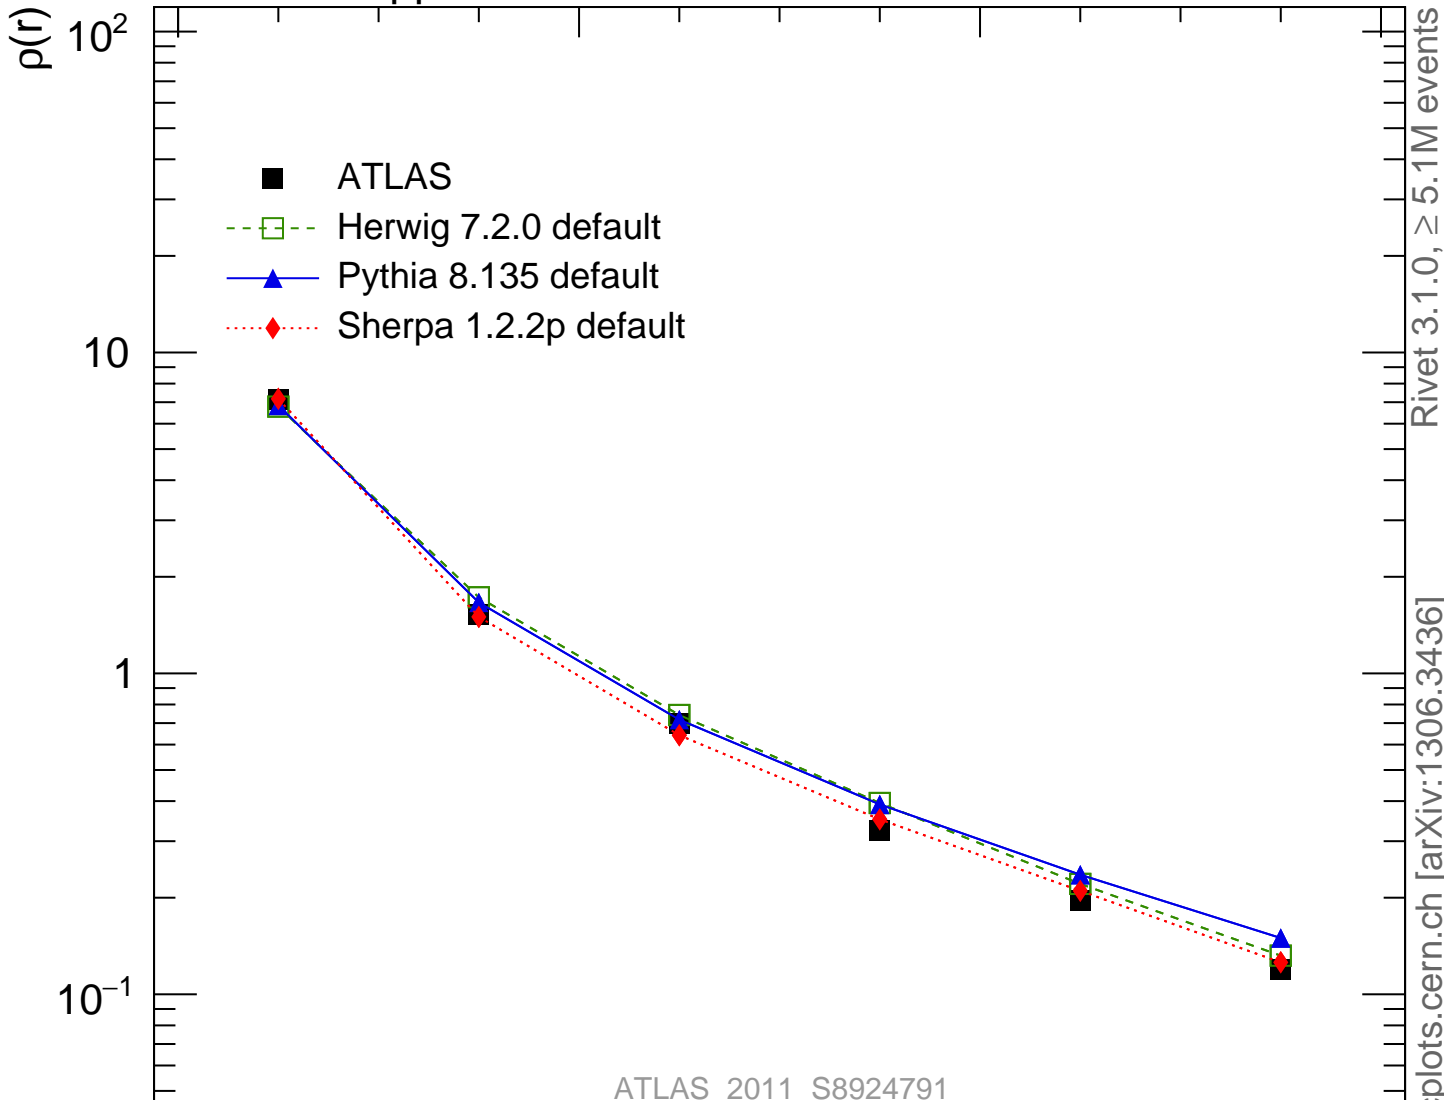

7000 GeV pp

Jets

Rivet 3.1.0, ≥ 5.1M events

mcplots.cern.ch [arXiv:1306.3436]

2

1

0.5

r