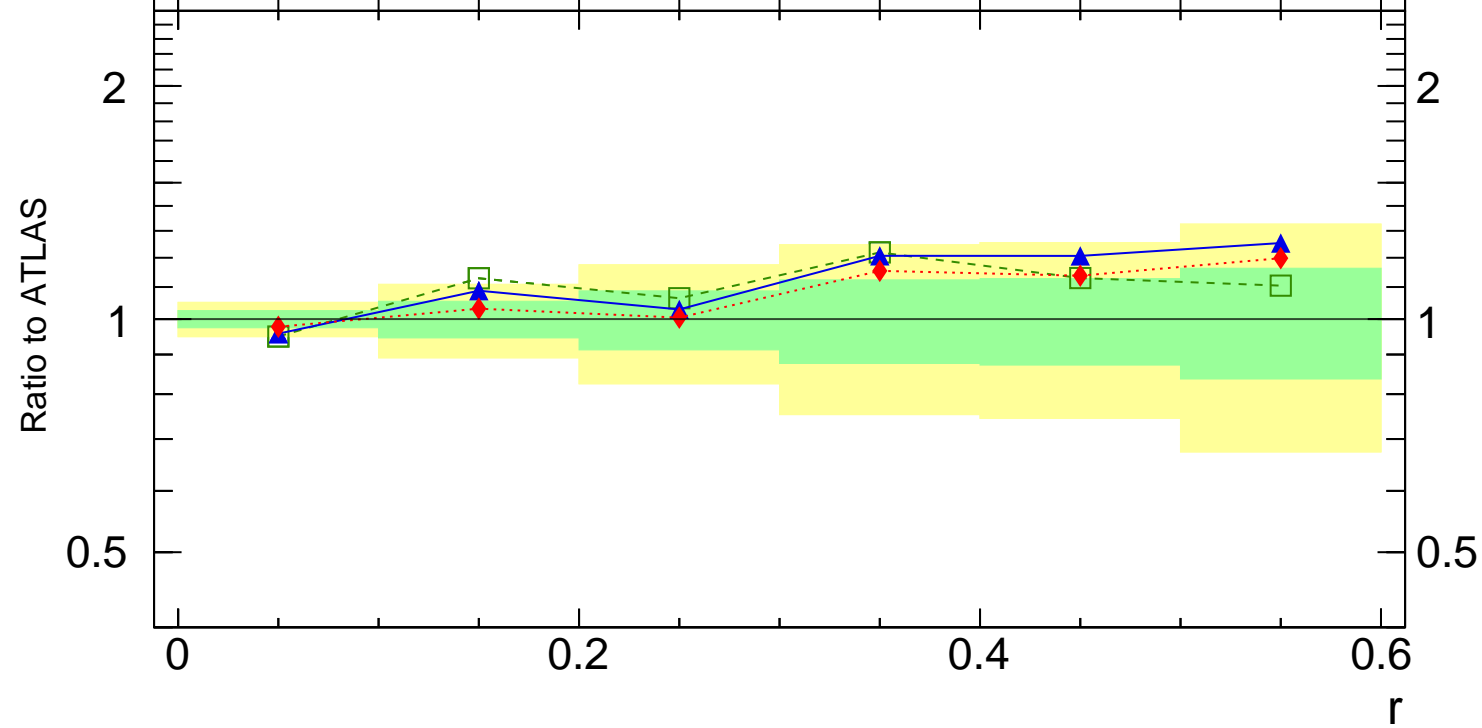

7000 GeV pp

Jets

Rivet 3.1.0,  $\geq 5.1M$  events  
mcplots.cern.ch [arXiv:1306.3436]