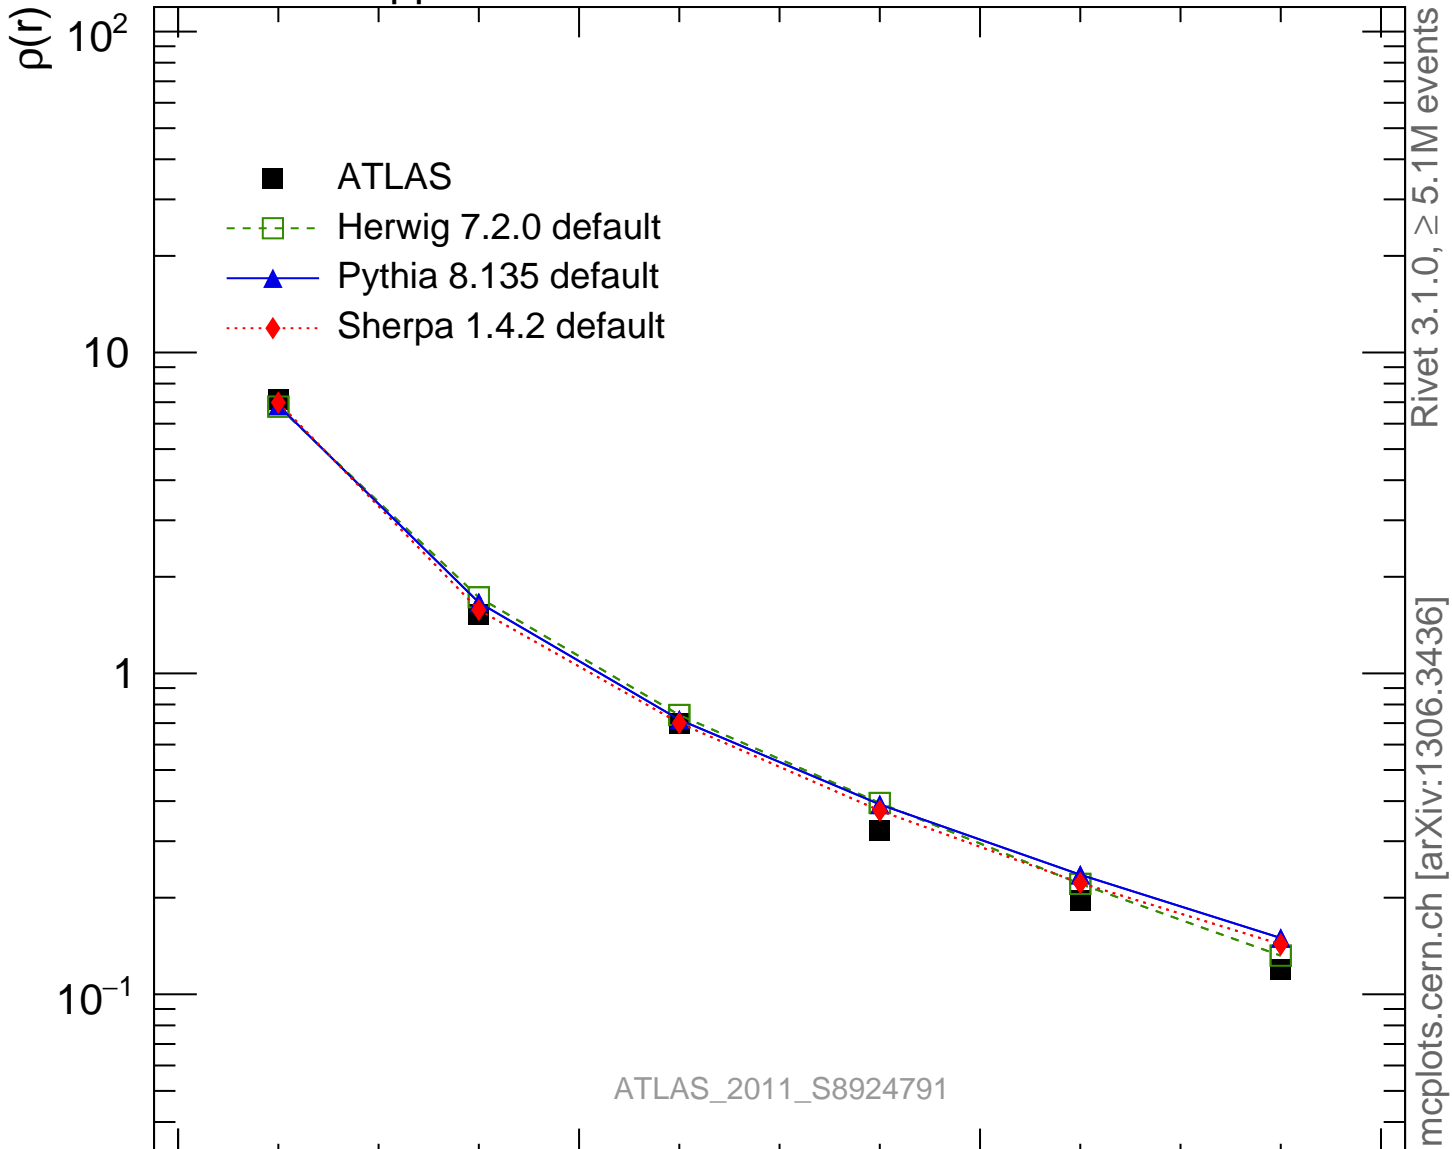

7000 GeV pp

Jets

Rivet 3.1.0,  $\geq 5.1M$  events  
mcplots.cern.ch [arXiv:1306.3436]