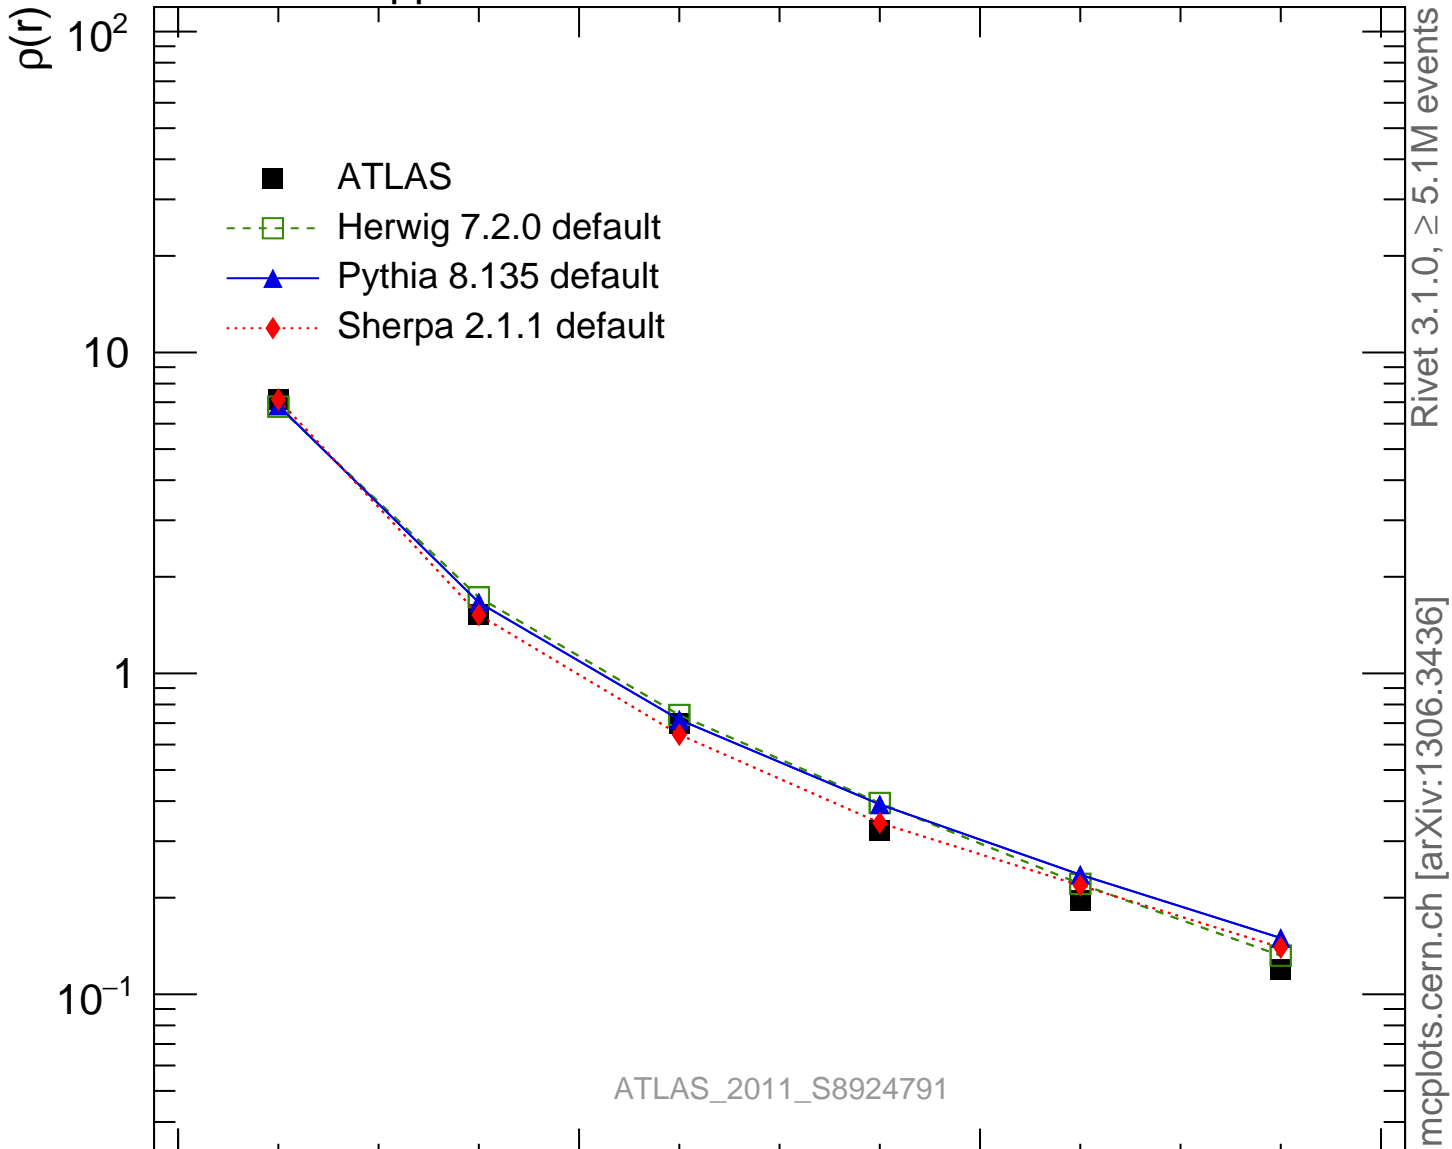

7000 GeV pp

Jets

ATLAS_2011_S8924791

Rivet 3.1.0, $\geq 5.1M$ events
mcplots.cern.ch [arXiv:1306.3436]