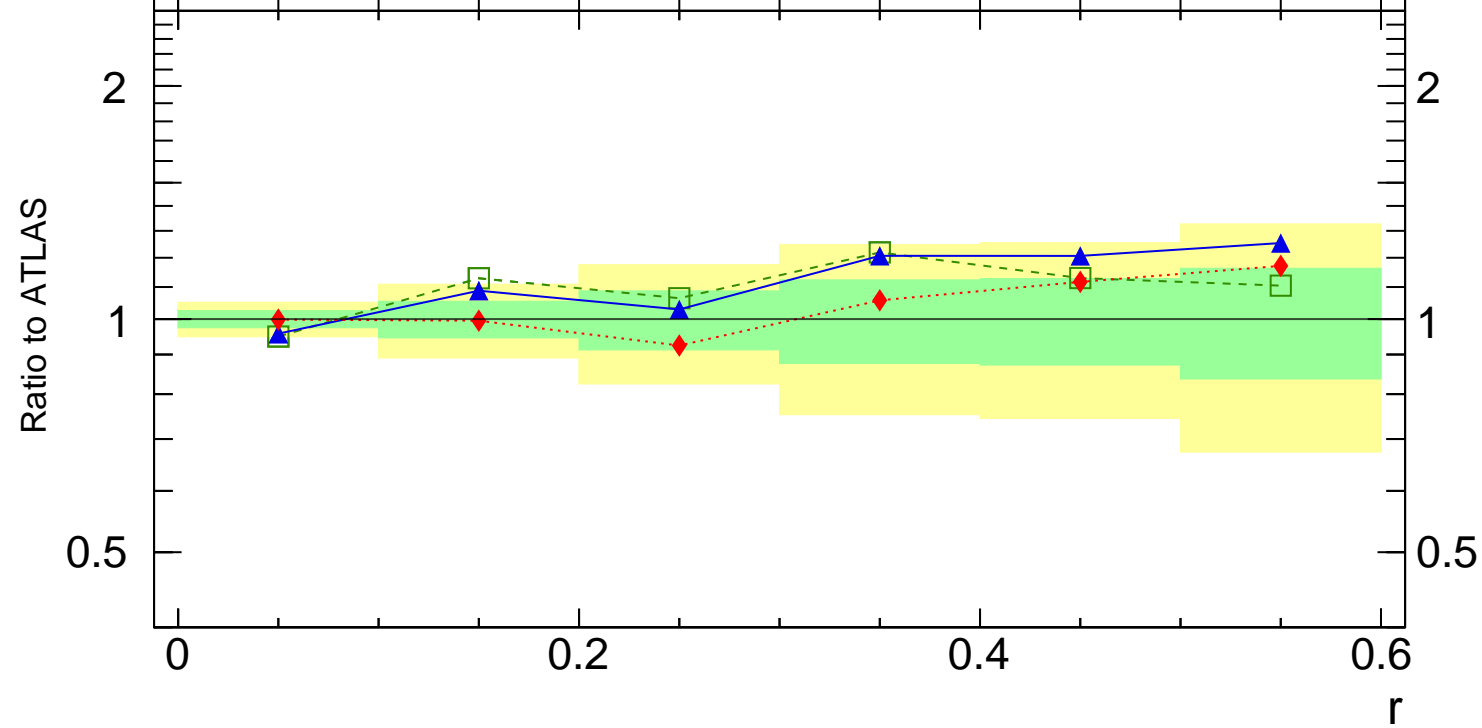

7000 GeV pp

Jets

ATLAS_2011_S8924791

Rivet 3.1.0, $\geq 5.1M$ events
mcplots.cern.ch [arXiv:1306.3436]