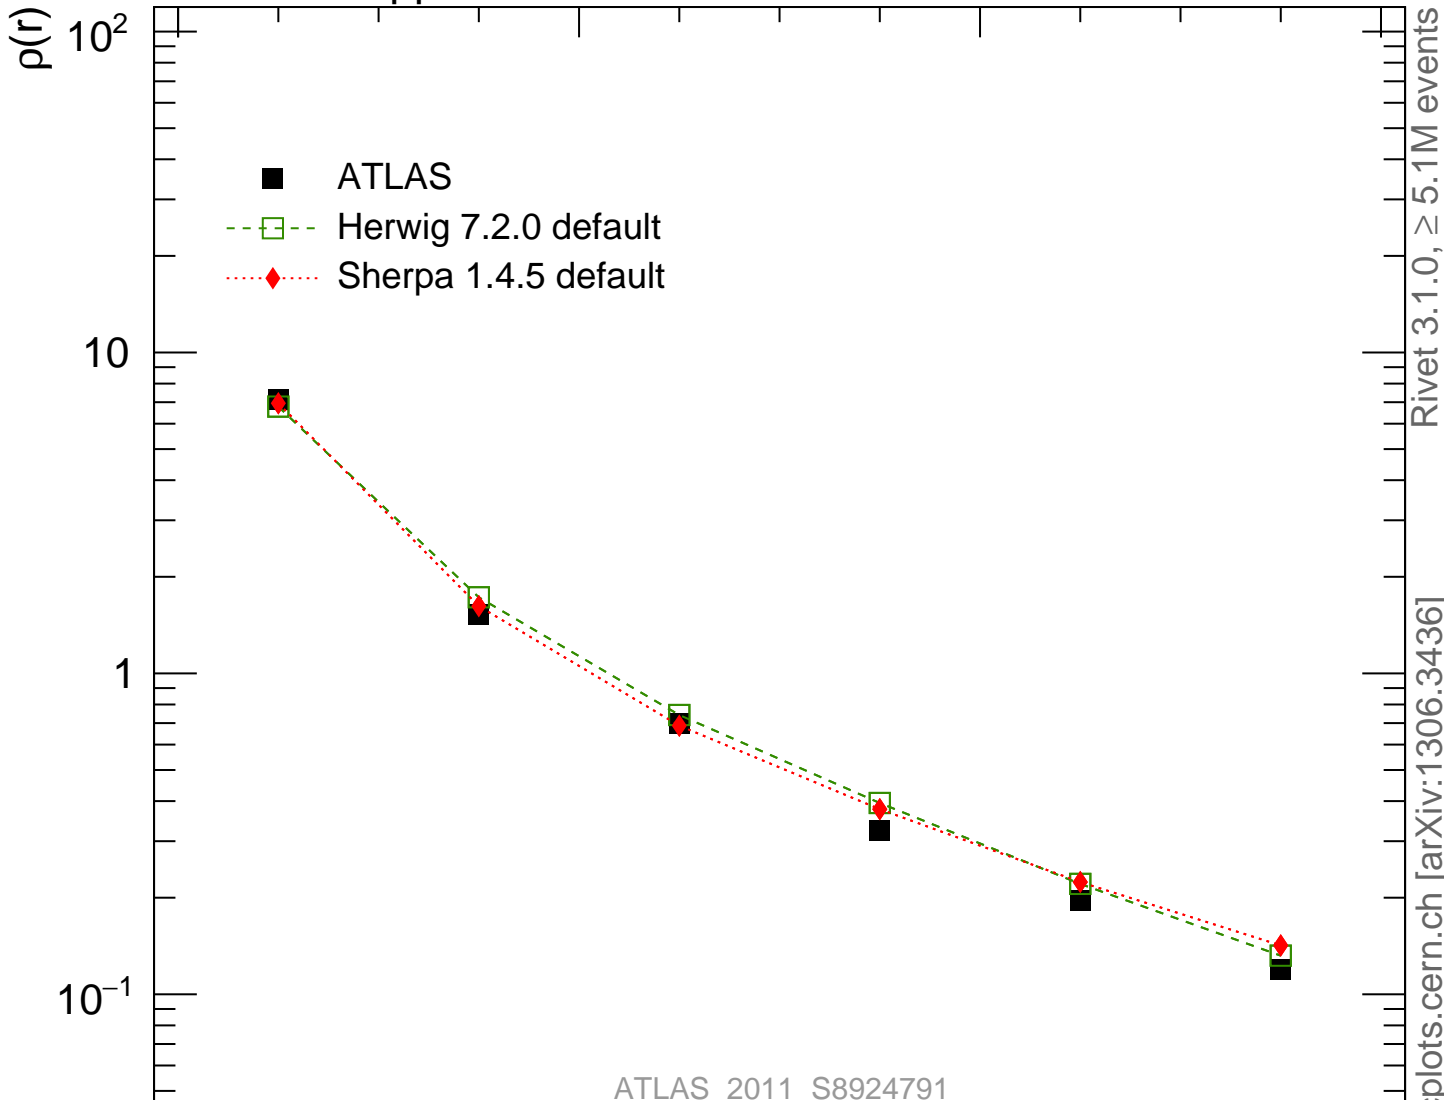

7000 GeV pp

Jets

ATLAS_2011_S8924791

Rivet 3.1.0, $\geq 5.1M$ events

mcplots.cern.ch [arXiv:1306.3436]

2

1

0.5