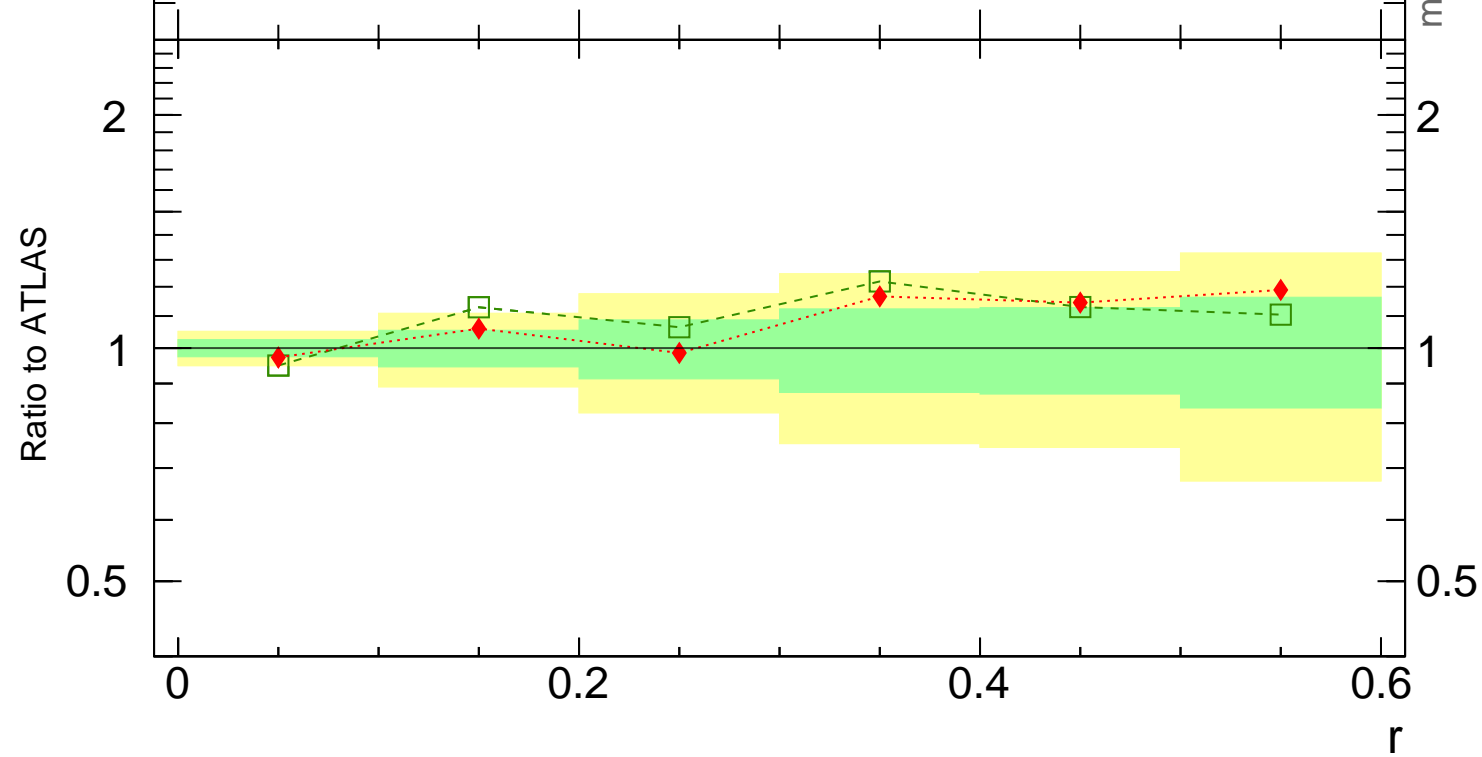

7000 GeV pp

Jets

ATLAS_2011_S8924791

Rivet 3.1.0, $\geq 5.1M$ events

mcplots.cern.ch [arXiv:1306.3436]

2

1

0.5