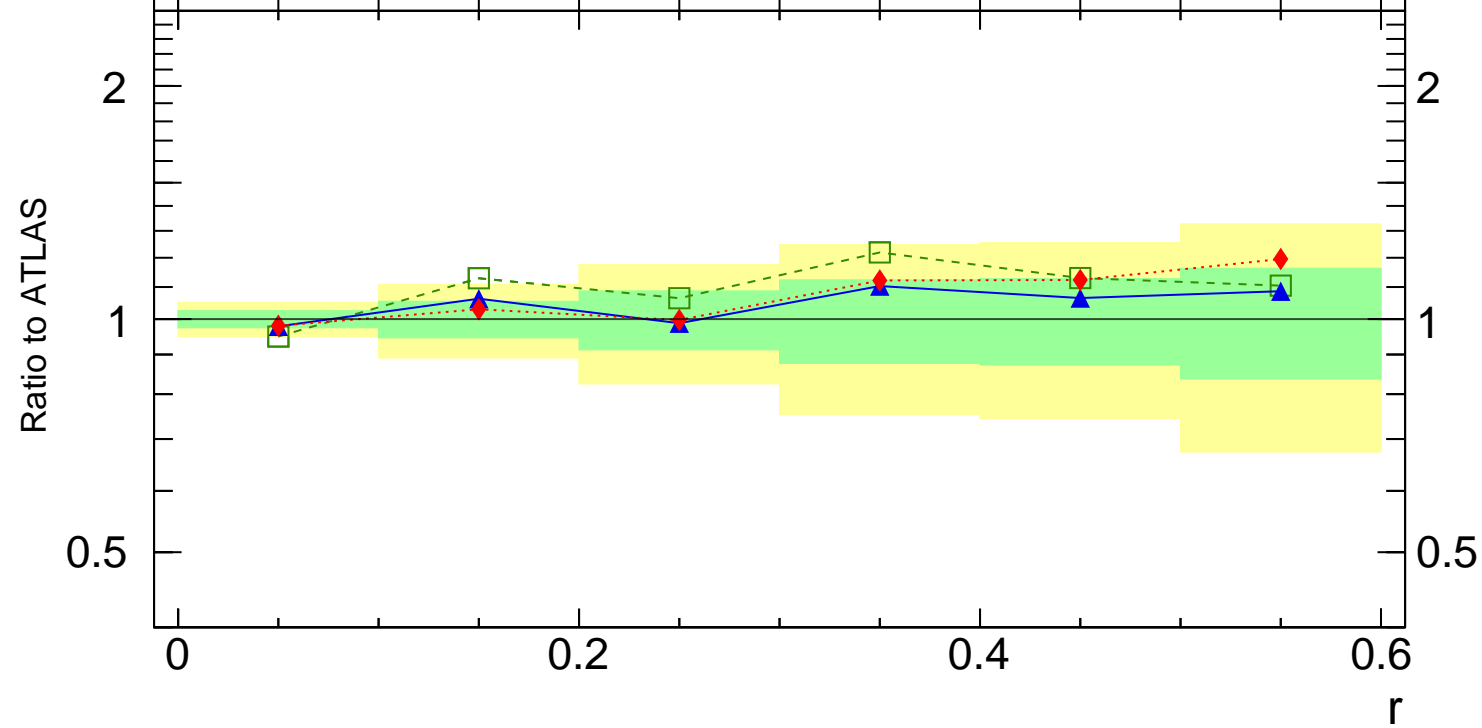

7000 GeV pp

Jets

ATLAS_2011_S8924791

Rivet 3.1.0, $\geq 5.1M$ events
mcplots.cern.ch [arXiv:1306.3436]