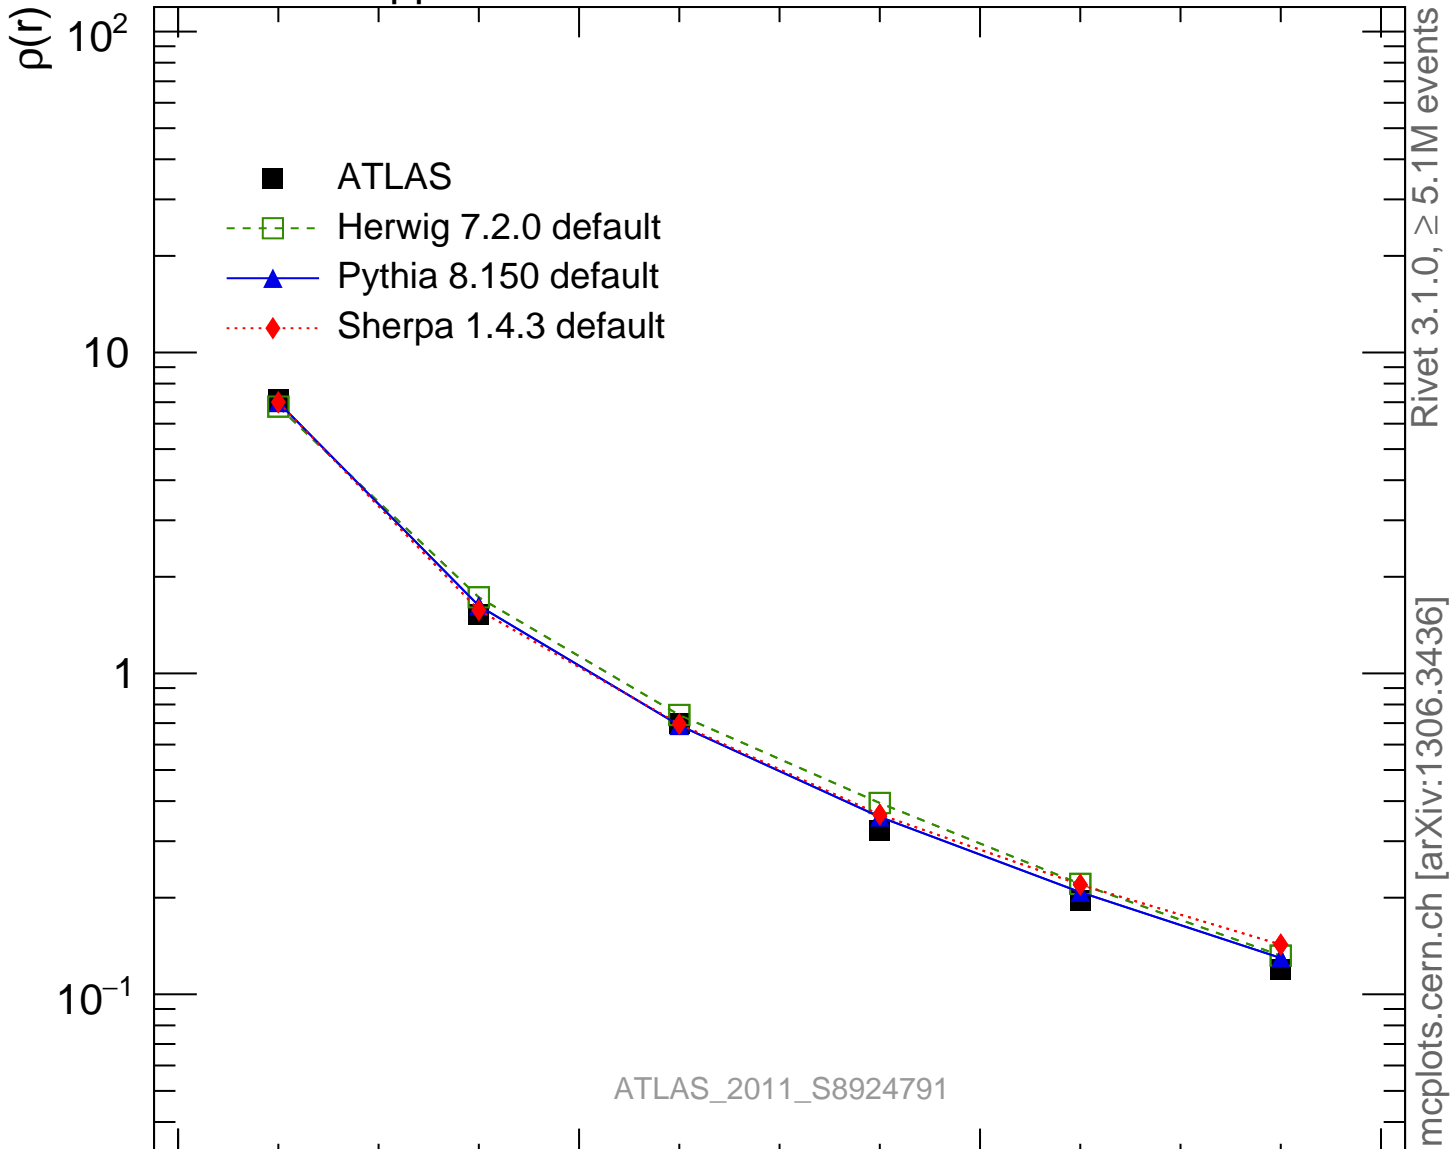

7000 GeV pp

Jets

ATLAS_2011_S8924791

Rivet 3.1.0, $\geq 5.1M$ events
mcplots.cern.ch [arXiv:1306.3436]