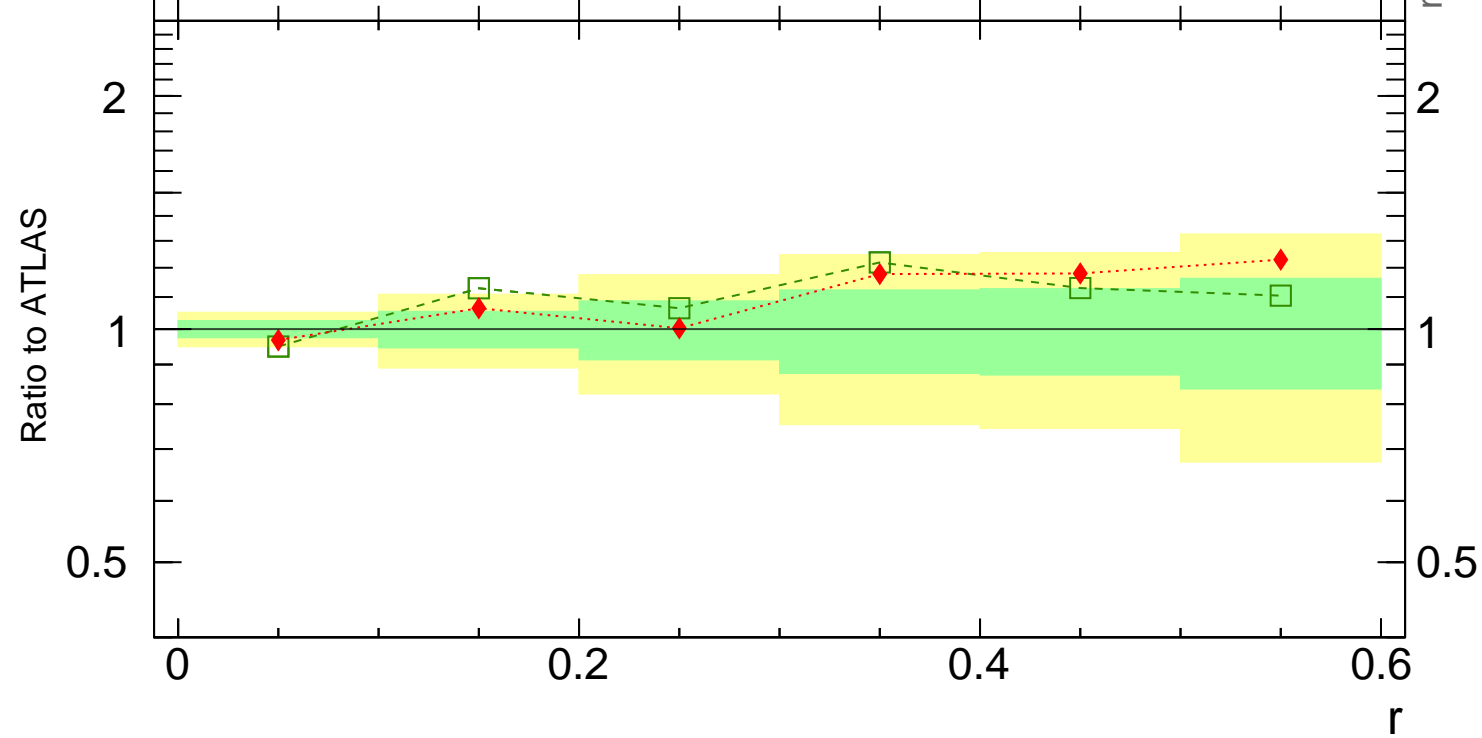

7000 GeV pp

Jets

Rivet 3.1.0, ≥ 5.1M events

mcplots.cern.ch [arXiv:1306.3436]

2

1

0.5

r