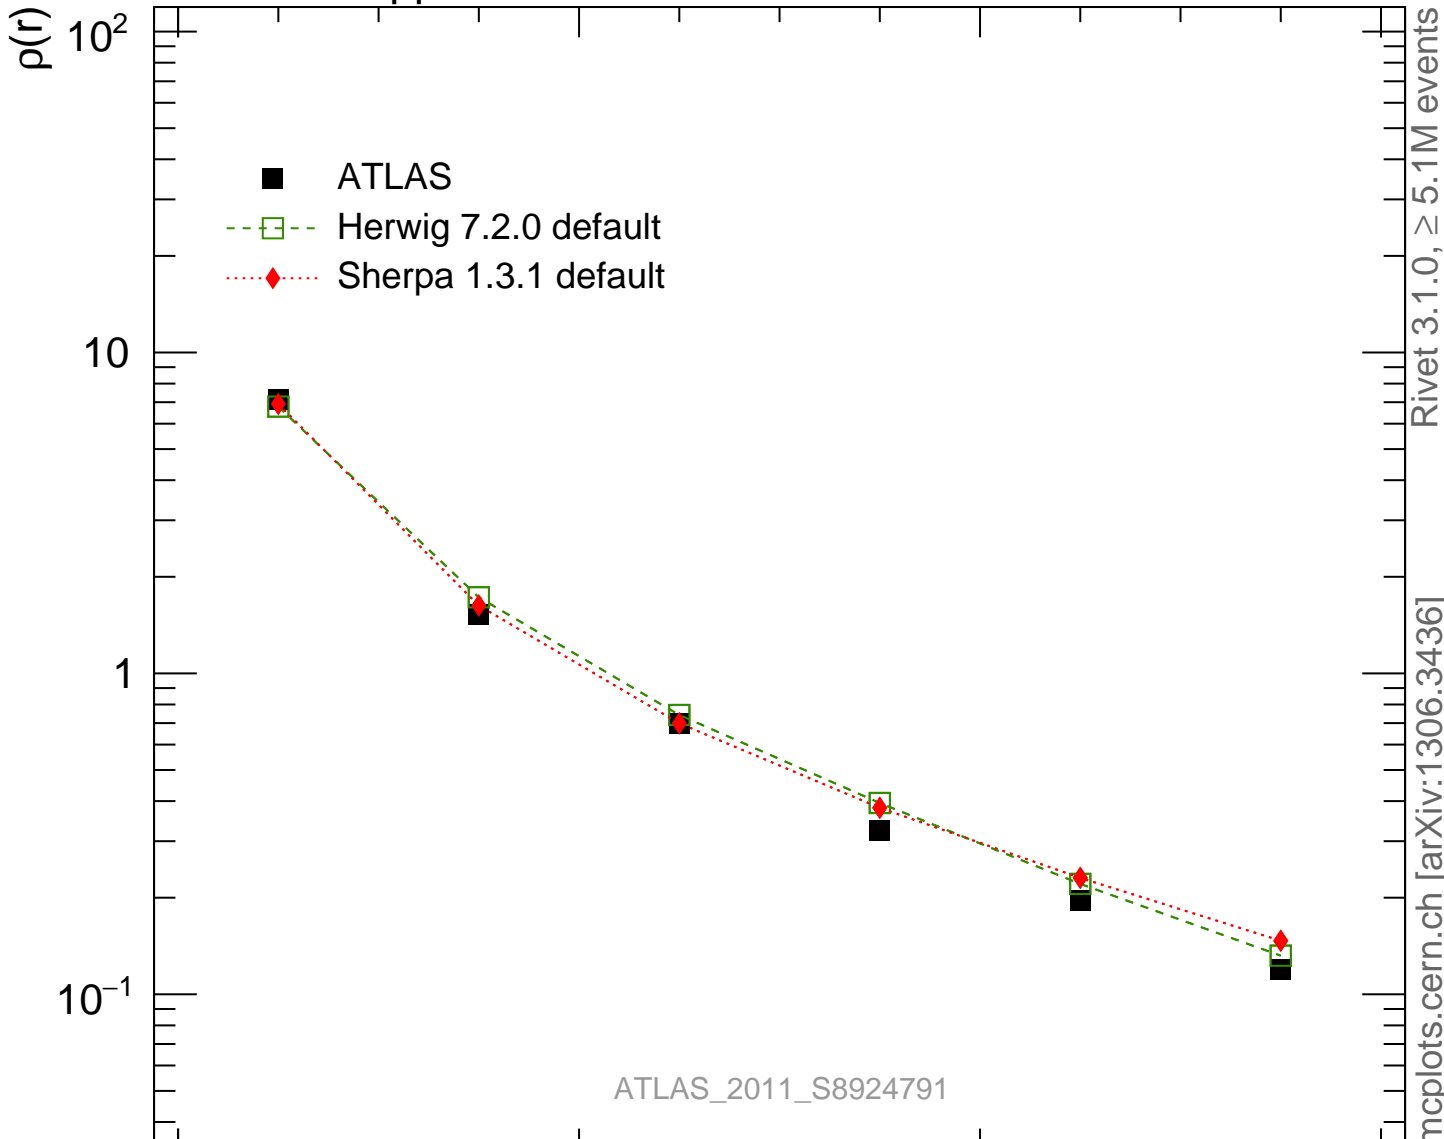

7000 GeV pp

Jets

Rivet 3.1.0, ≥ 5.1M events

mcplots.cern.ch [arXiv:1306.3436]

2

1

0.5

r