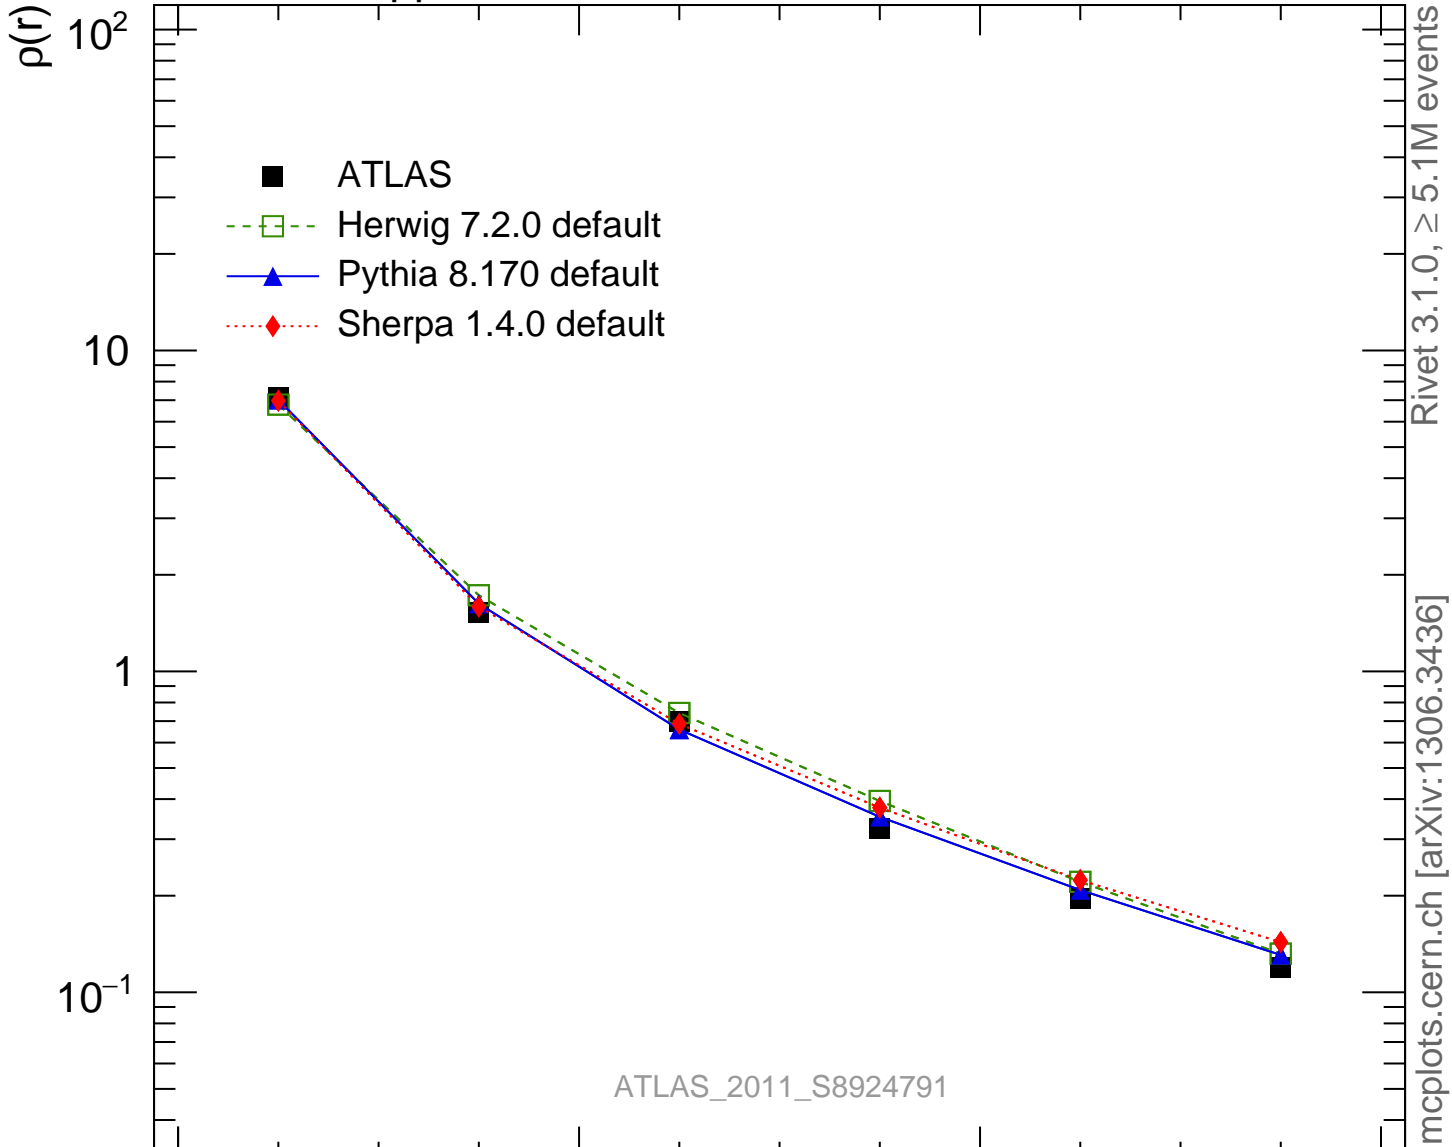

7000 GeV pp

Jets

ATLAS\_2011\_S8924791

Rivet 3.1.0,  $\geq 5.1M$  events  
mcplots.cern.ch [arXiv:1306.3436]