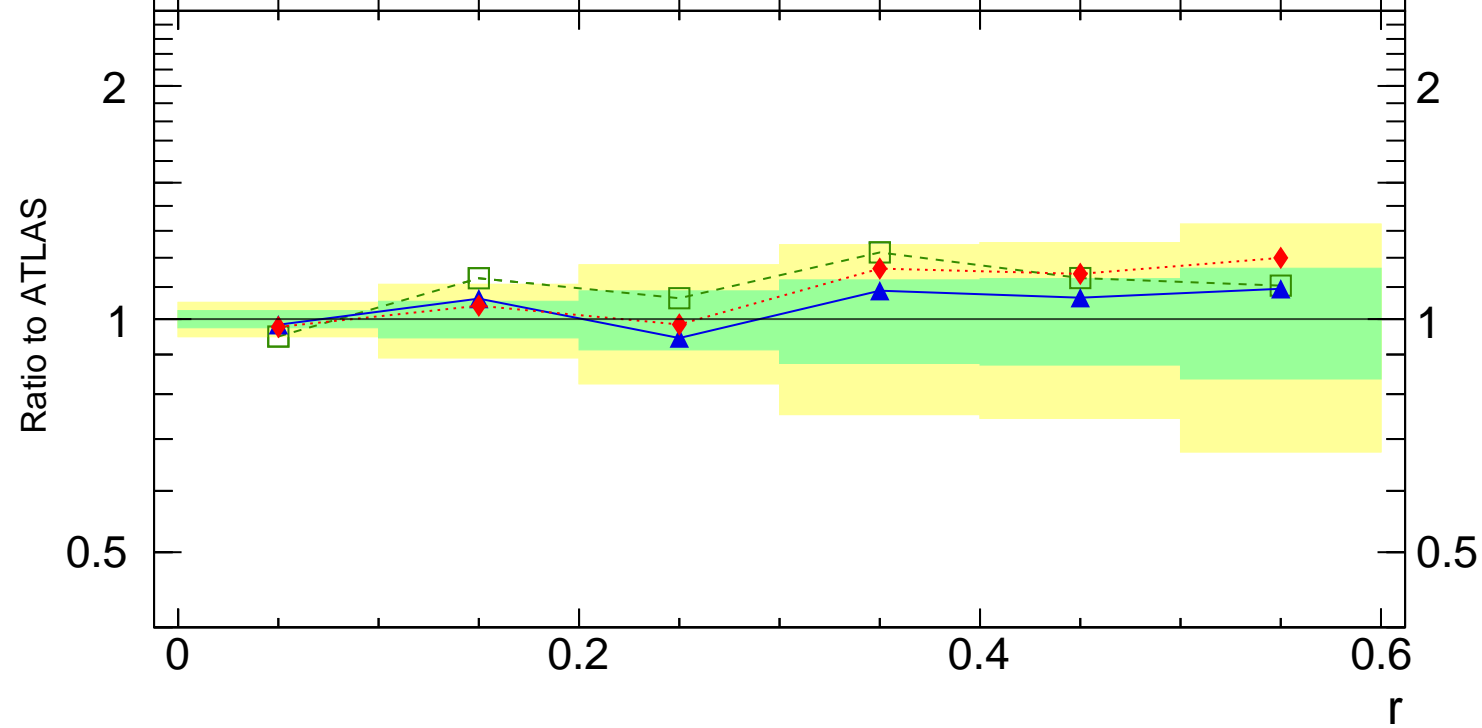

7000 GeV pp

Jets

ATLAS\_2011\_S8924791

Rivet 3.1.0,  $\geq 5.1M$  events  
mcplots.cern.ch [arXiv:1306.3436]