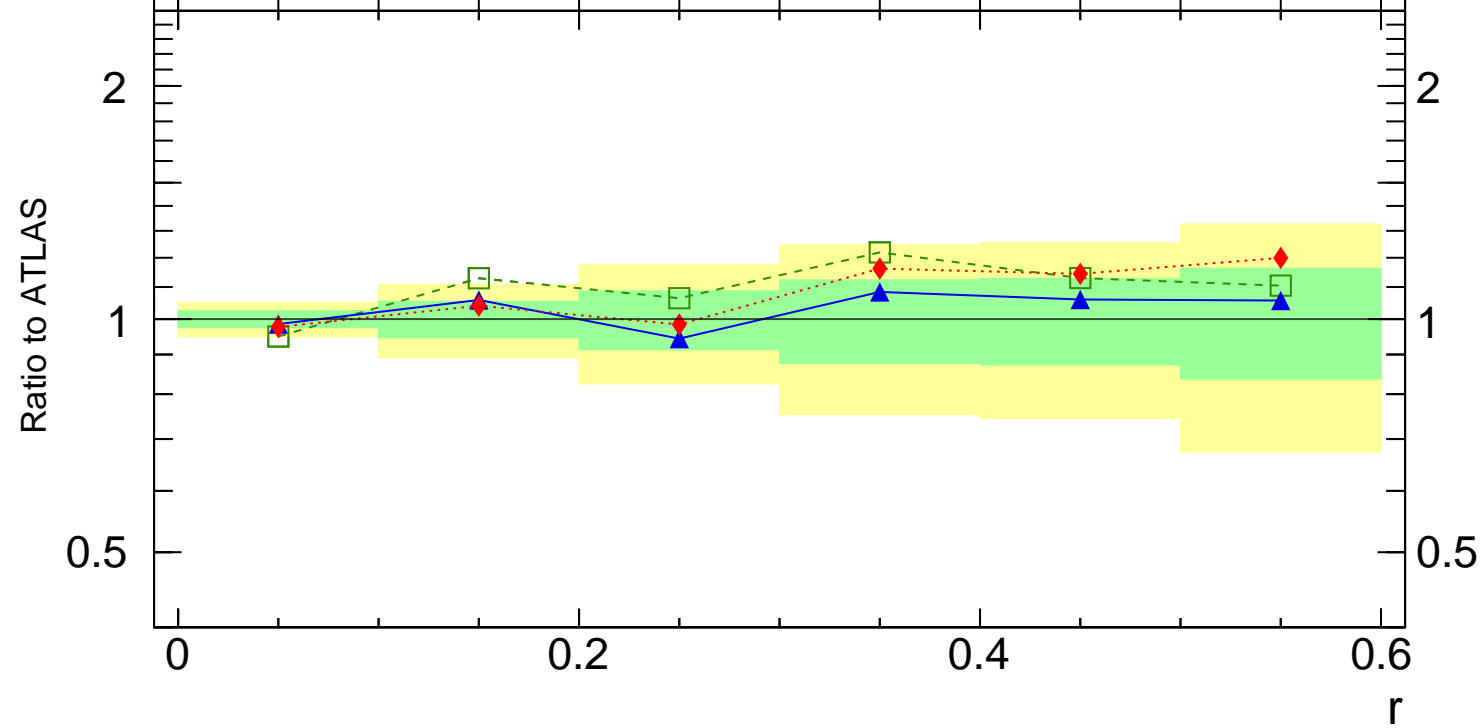

7000 GeV pp

Jets

Rivet 3.1.0, ≥ 5.1M events  
mcplots.cern.ch [arXiv:1306.3436]