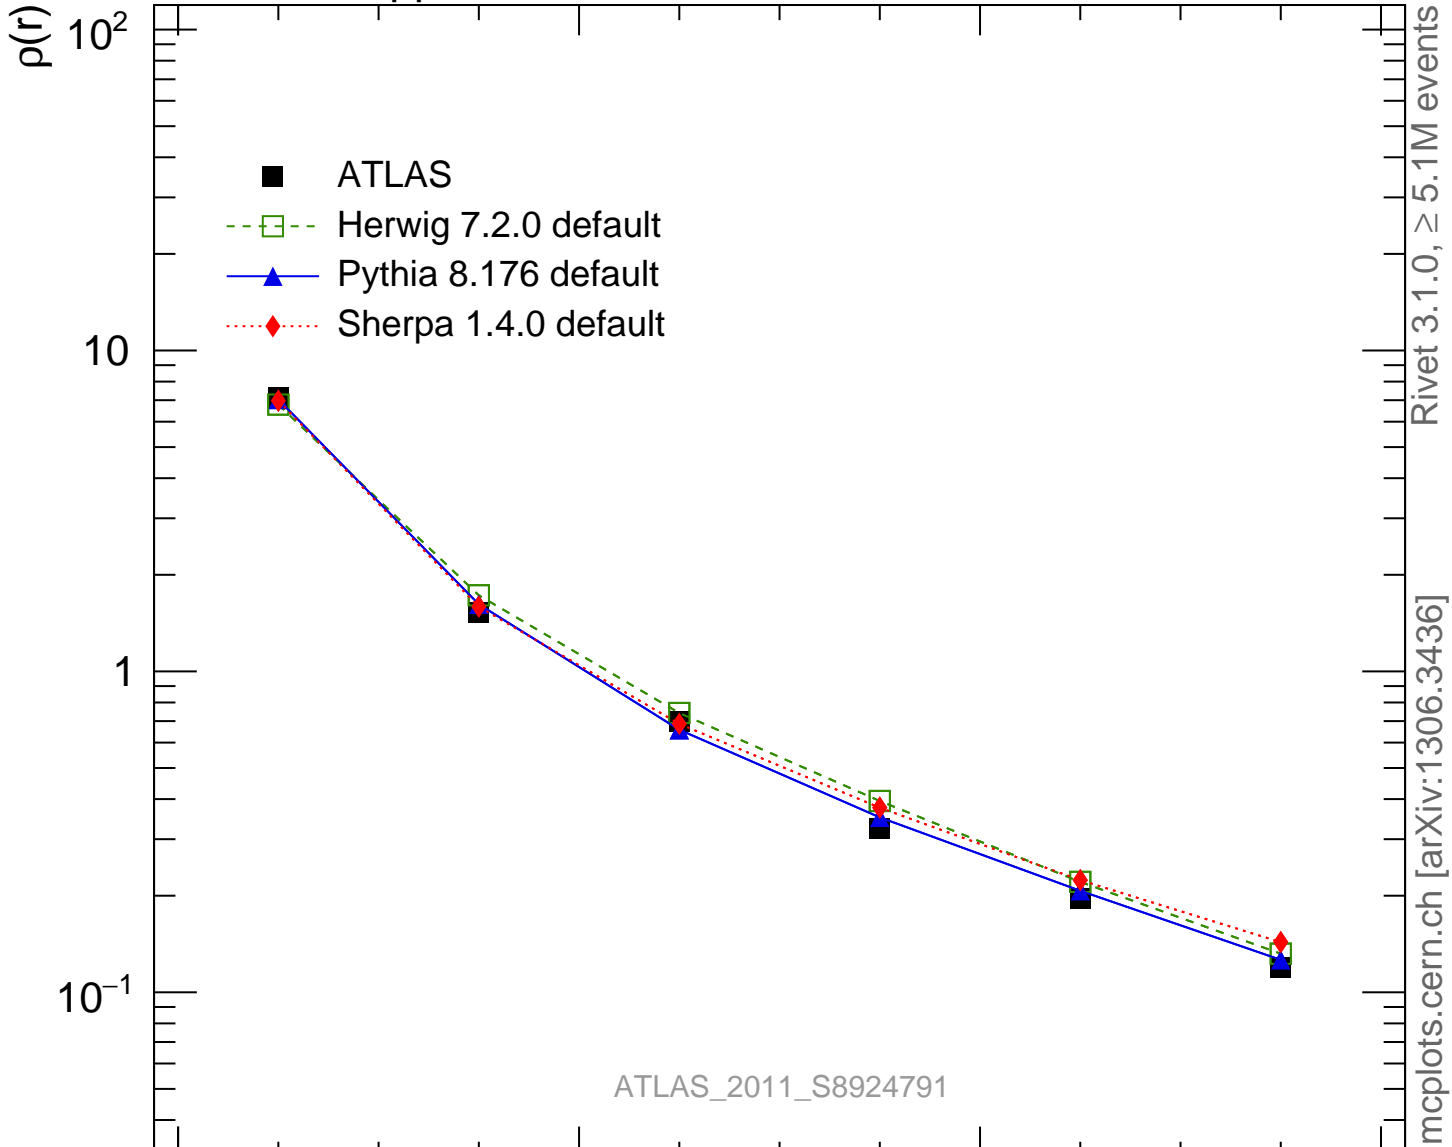

7000 GeV pp

Jets

Rivet 3.1.0, ≥ 5.1M events  
mcplots.cern.ch [arXiv:1306.3436]