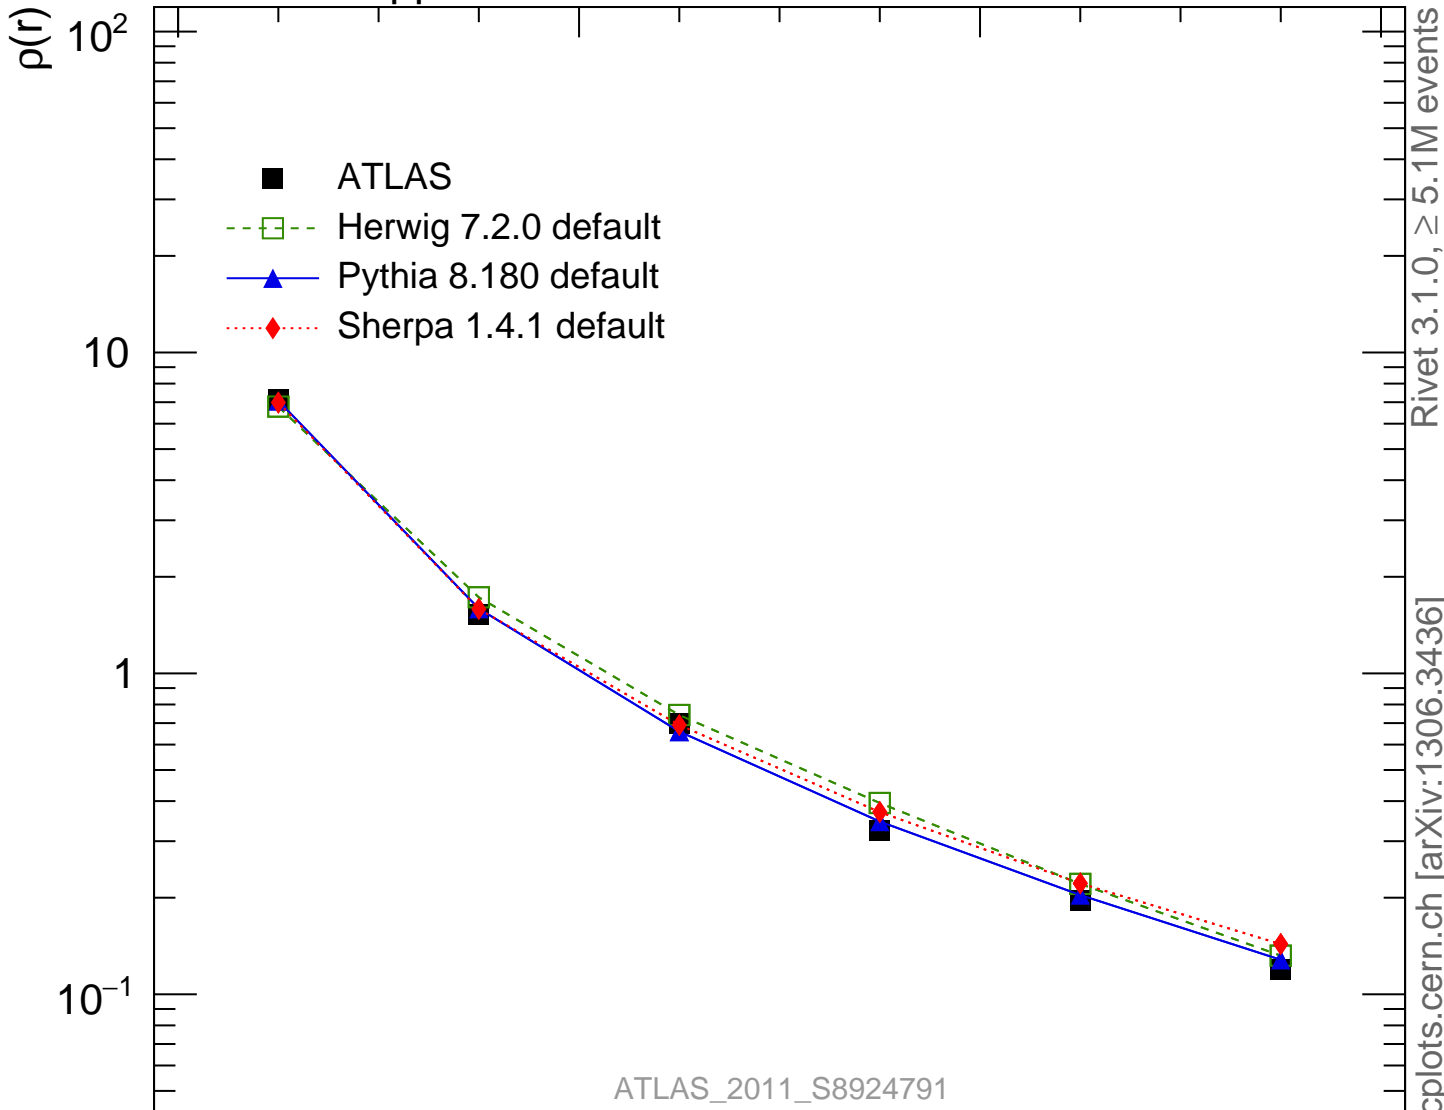

7000 GeV pp

Jets

ATLAS\_2011\_S8924791

Rivet 3.1.0,  $\geq 5.1M$  events

mcplots.cern.ch [arXiv:1306.3436]

2

1

0.5