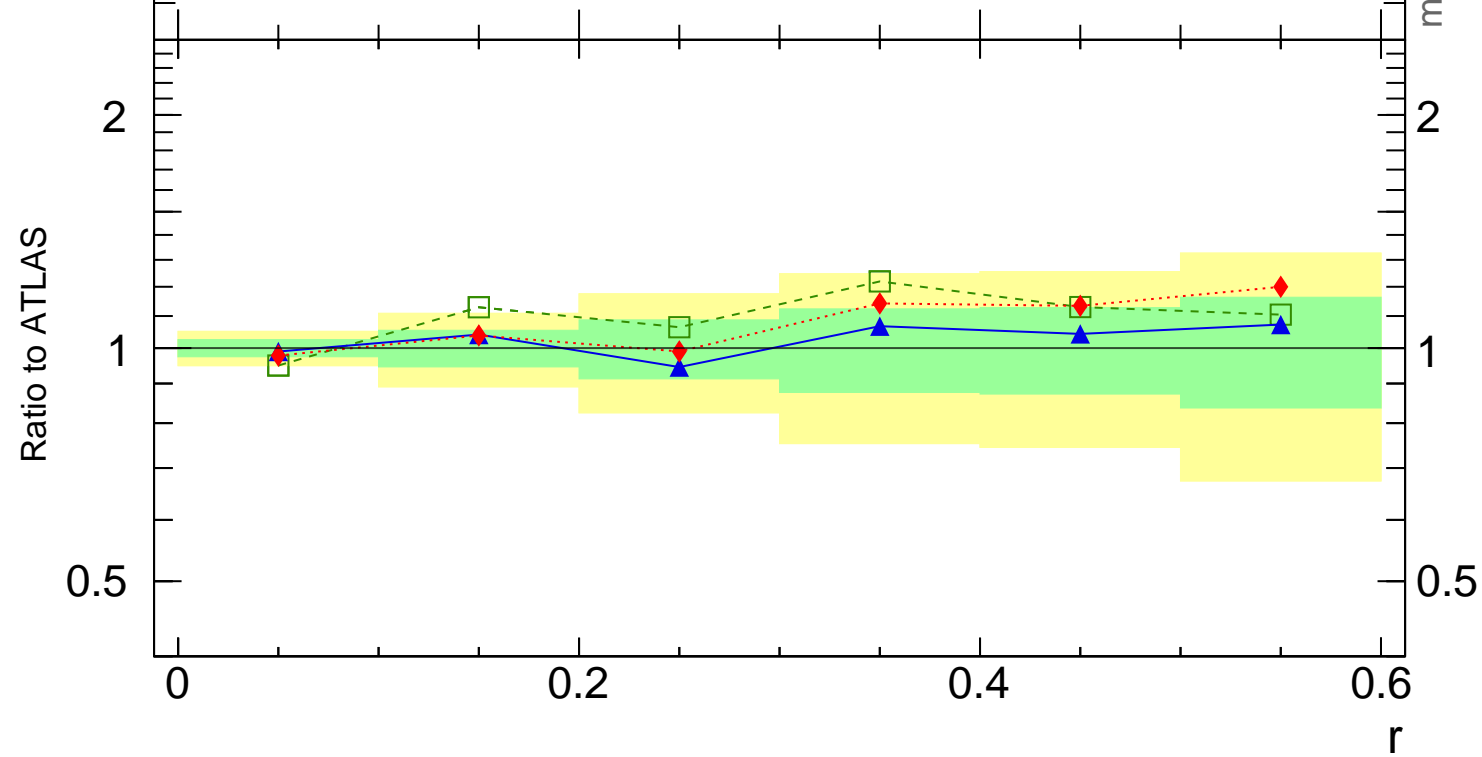

7000 GeV pp

Jets

ATLAS\_2011\_S8924791

Rivet 3.1.0,  $\geq 5.1M$  events

mcplots.cern.ch [arXiv:1306.3436]

2

1

0.5