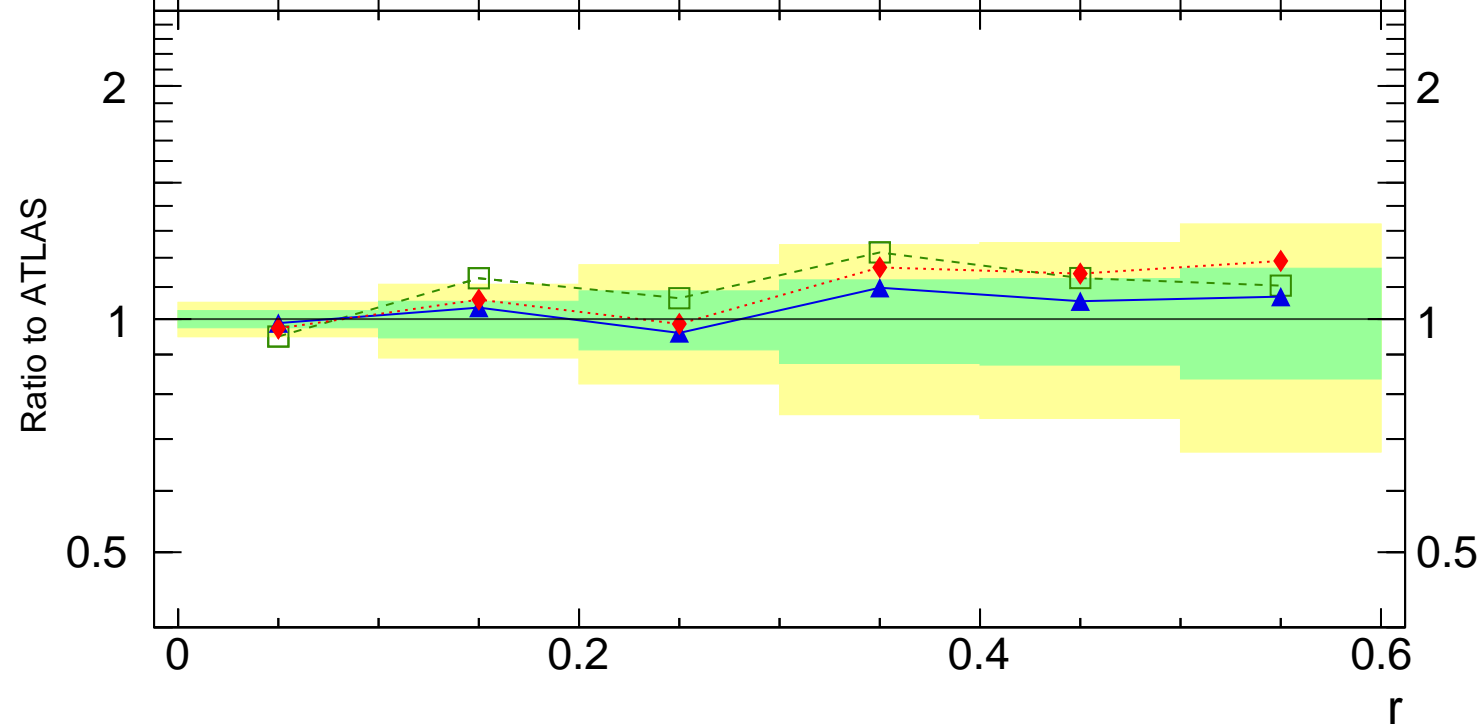

7000 GeV pp

Jets

ATLAS_2011_S8924791

Rivet 3.1.0, $\geq 5.1M$ events
mcplots.cern.ch [arXiv:1306.3436]