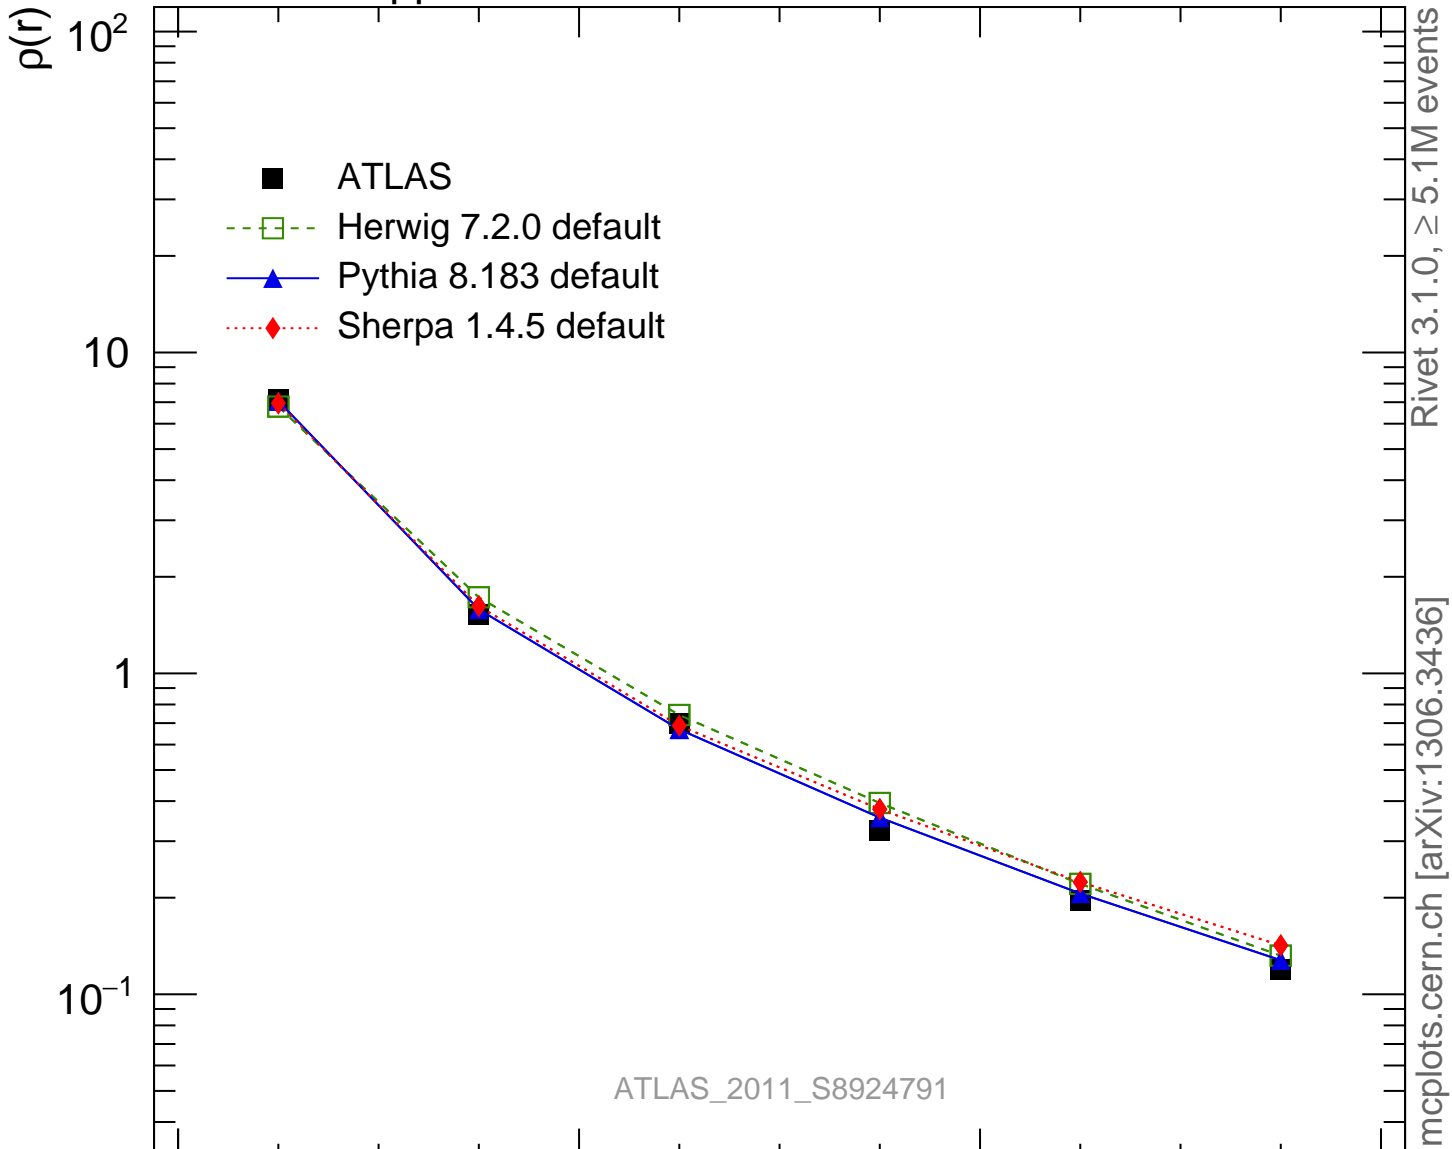

7000 GeV pp

Jets

ATLAS_2011_S8924791

Rivet 3.1.0, $\geq 5.1M$ events
mcplots.cern.ch [arXiv:1306.3436]