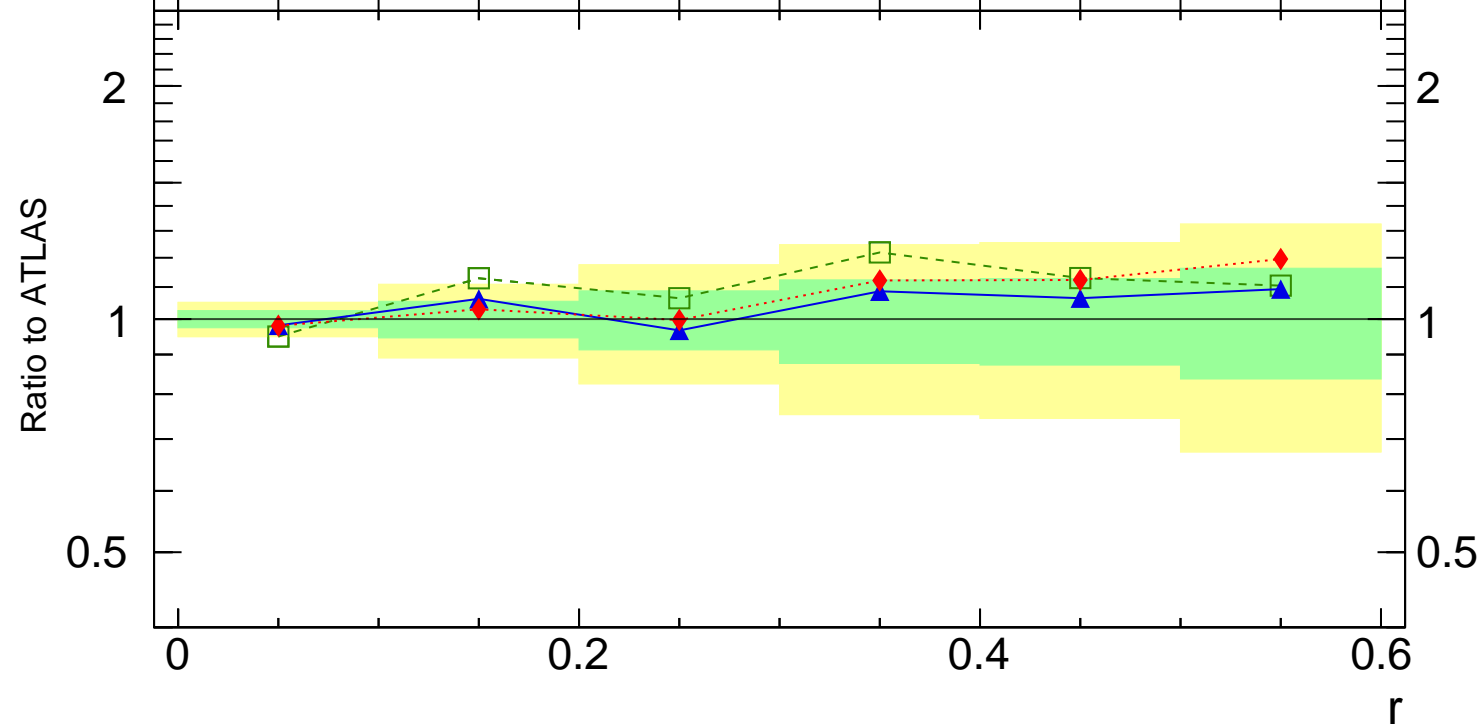

7000 GeV pp

Jets

Rivet 3.1.0, ≥ 5.1M events
mcplots.cern.ch [arXiv:1306.3436]