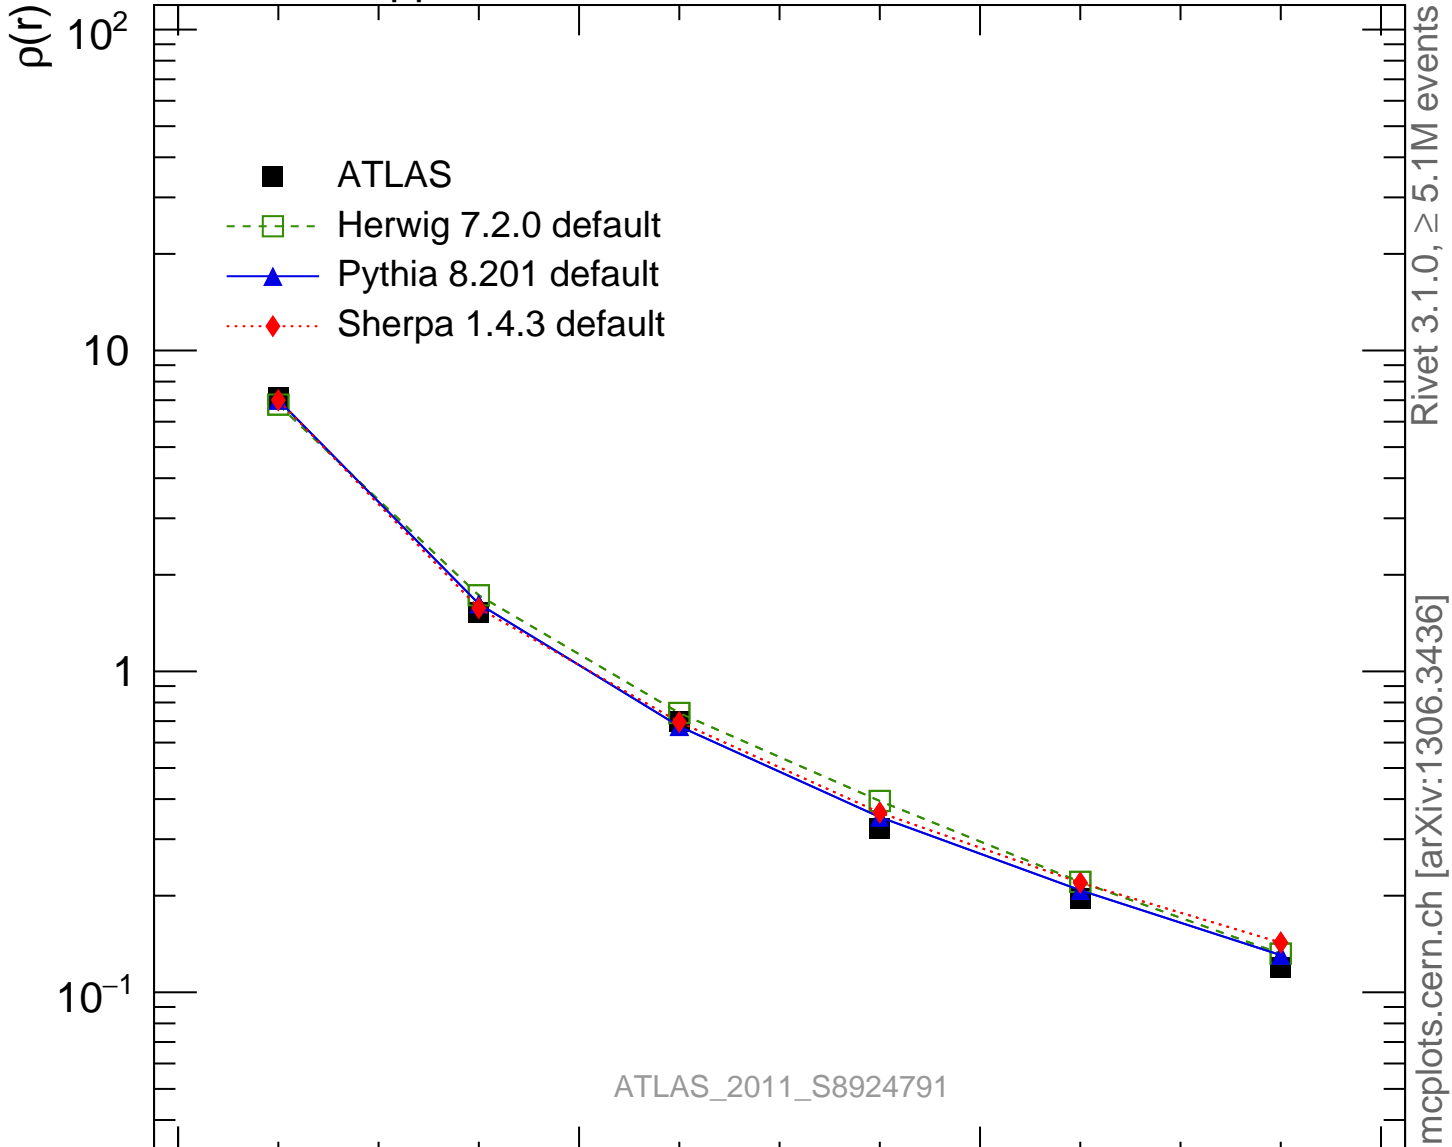

7000 GeV pp

Jets

Rivet 3.1.0, ≥ 5.1M events
mcplots.cern.ch [arXiv:1306.3436]