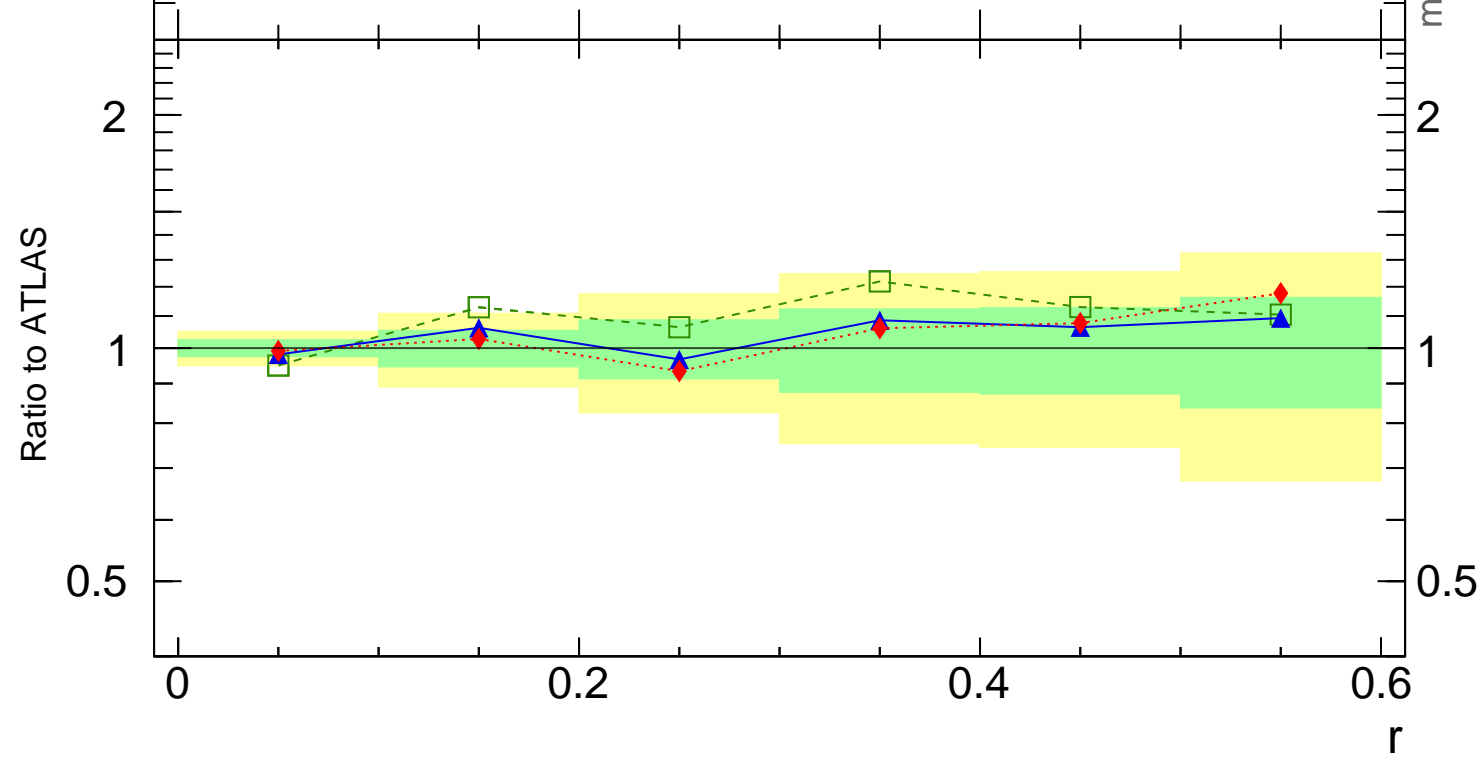

7000 GeV pp

Jets

ATLAS_2011_S8924791

Rivet 3.1.0, $\geq 5.1M$ events

mcplots.cern.ch [arXiv:1306.3436]

2

1

0.5