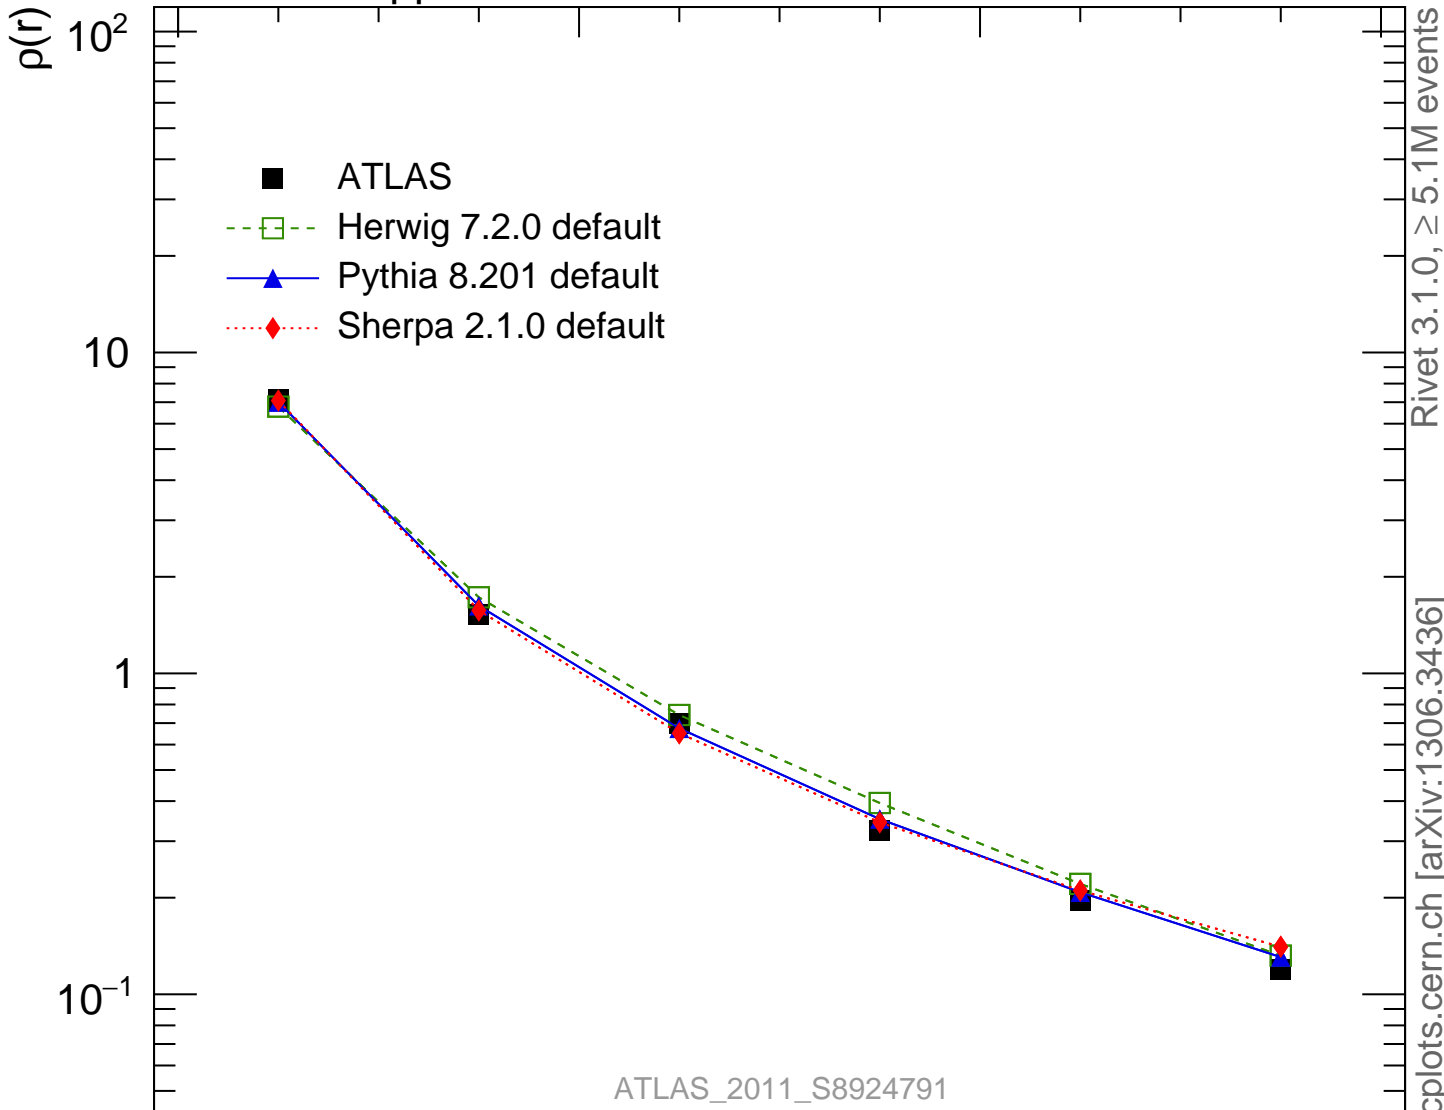

7000 GeV pp

Jets

ATLAS_2011_S8924791

Rivet 3.1.0, $\geq 5.1M$ events

mcplots.cern.ch [arXiv:1306.3436]

2

1

0.5