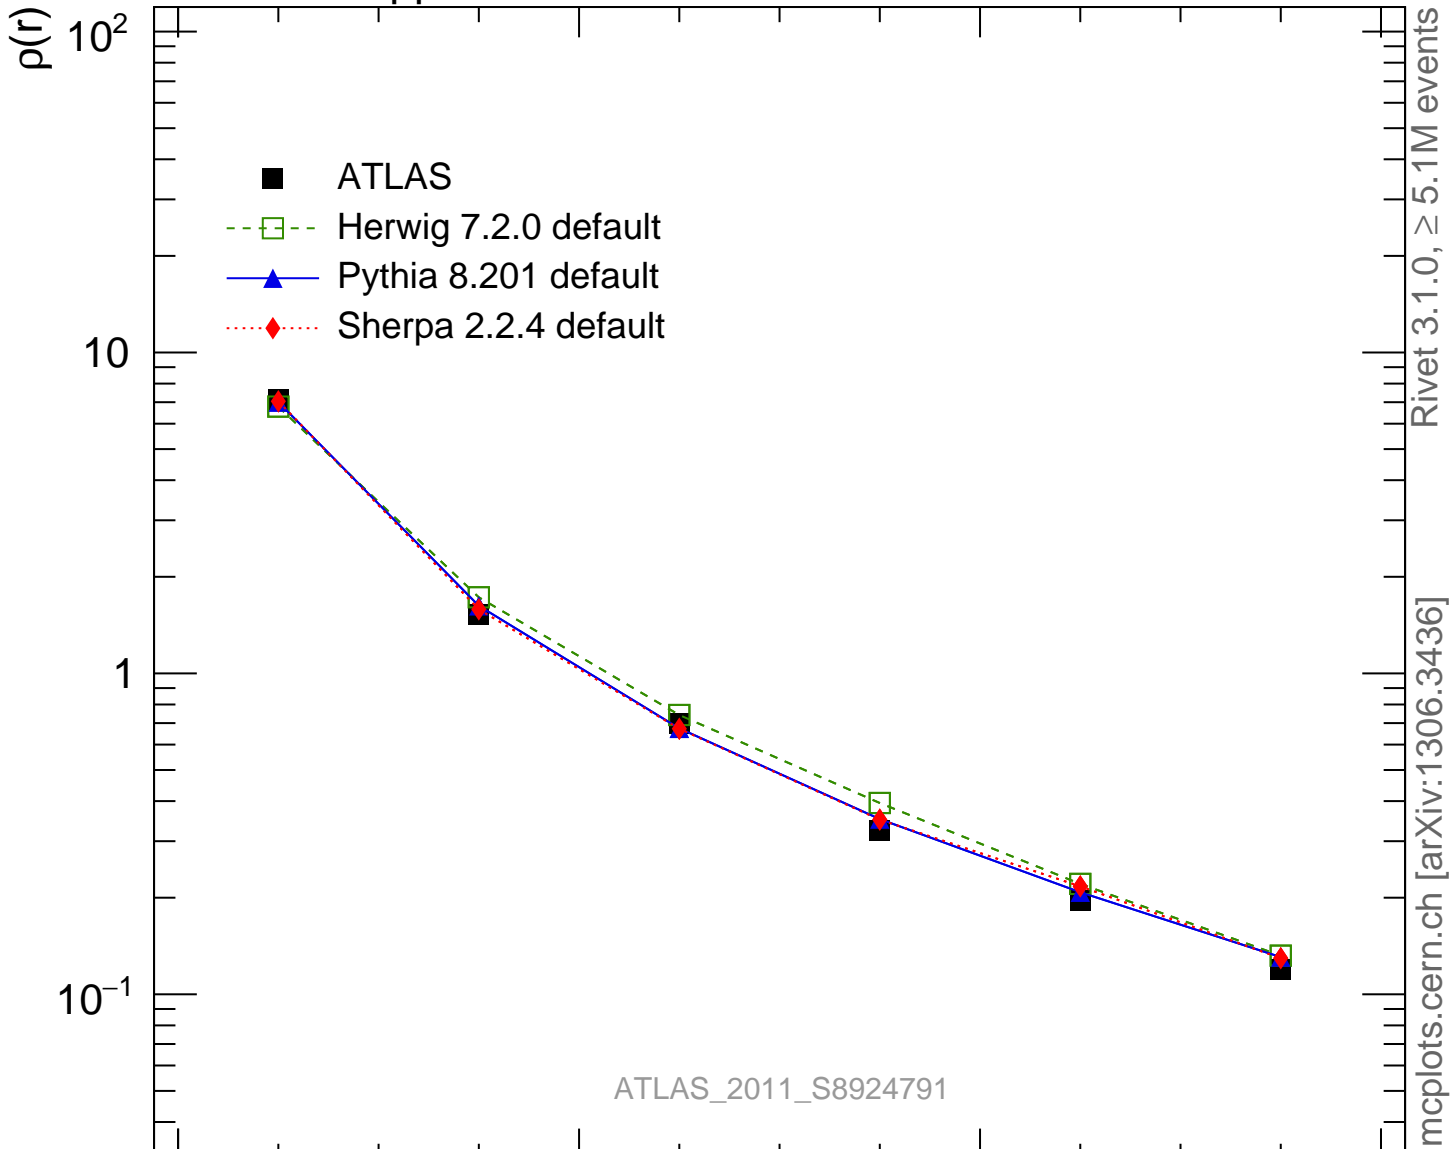

7000 GeV pp

Jets

Rivet 3.1.0, $\geq 5.1M$ events
mcplots.cern.ch [arXiv:1306.3436]