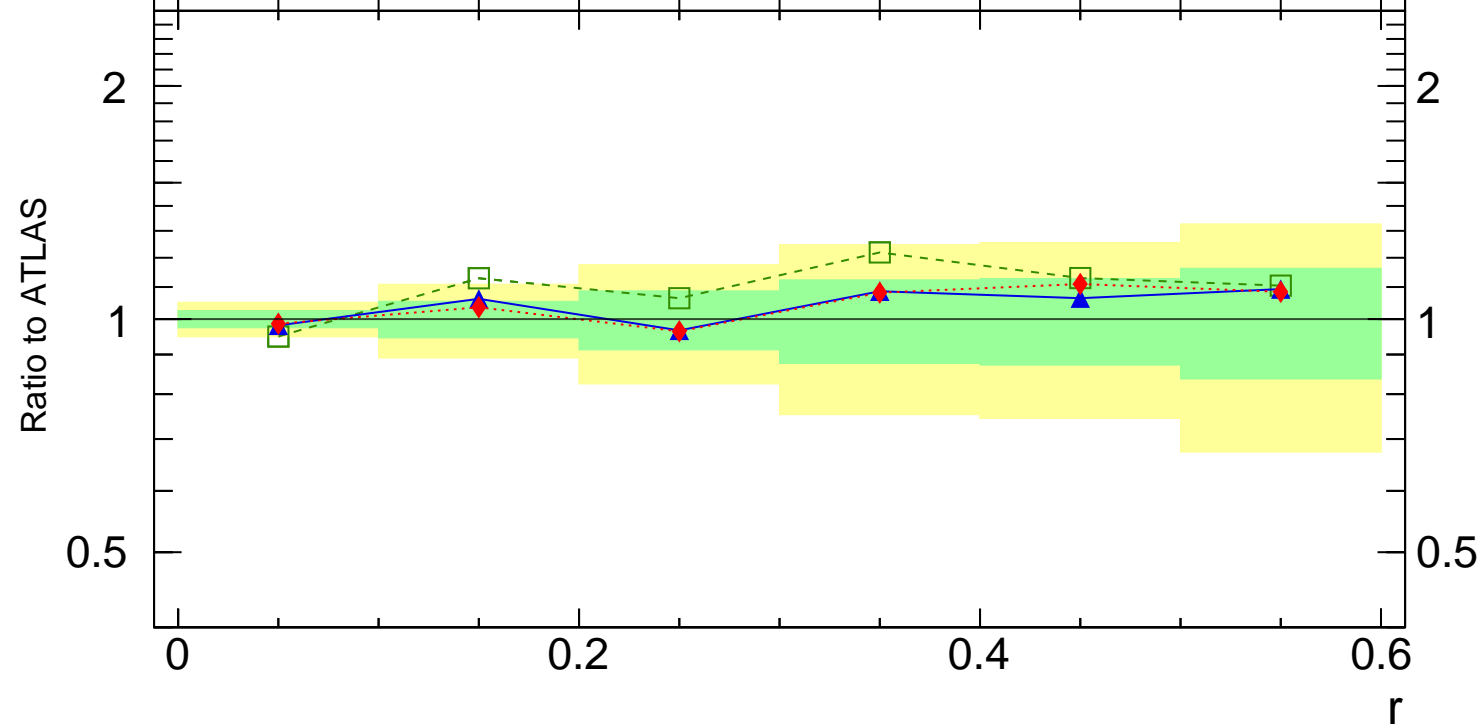

7000 GeV pp

Jets

Rivet 3.1.0, $\geq 5.1M$ events
mcplots.cern.ch [arXiv:1306.3436]