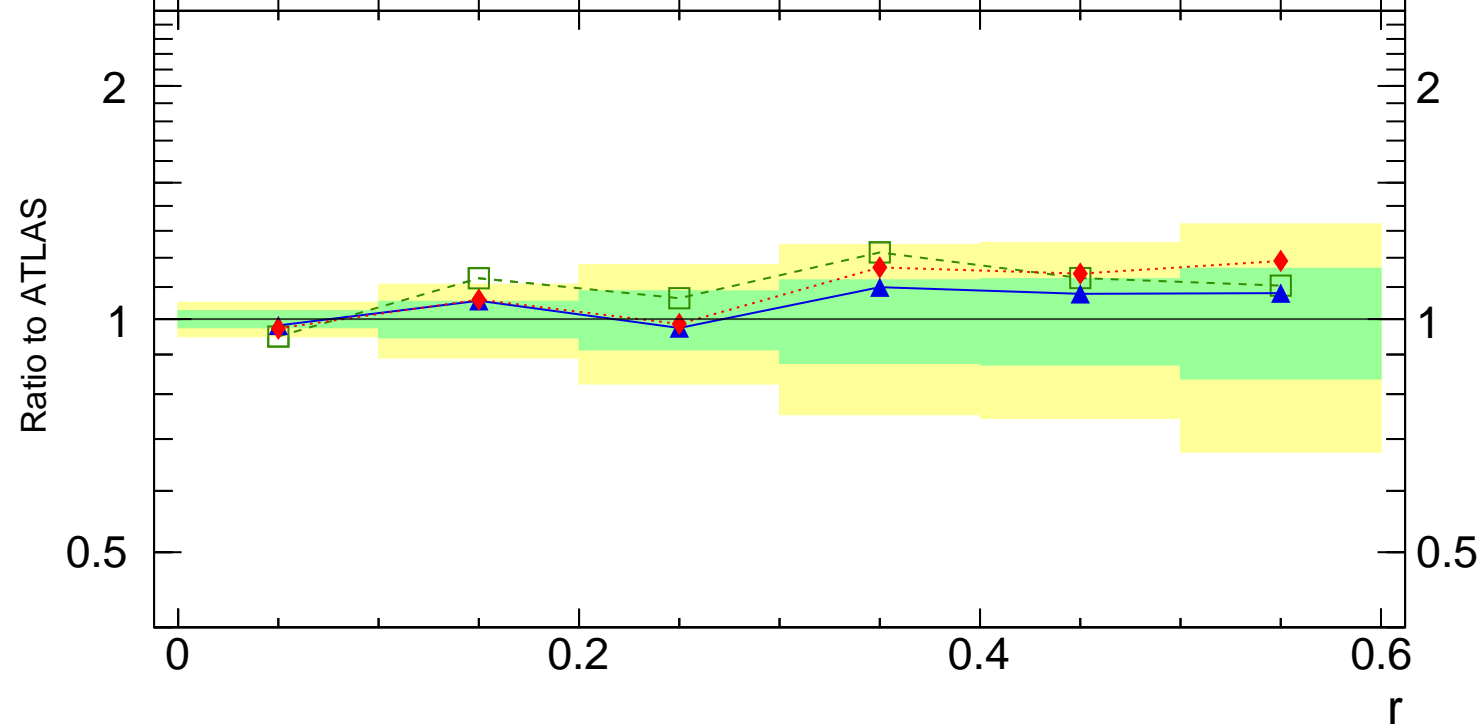

7000 GeV pp

Jets

ATLAS_2011_S8924791

Rivet 3.1.0, $\geq 5.1M$ events

mcplots.cern.ch [arXiv:1306.3436]

2

1

0.5