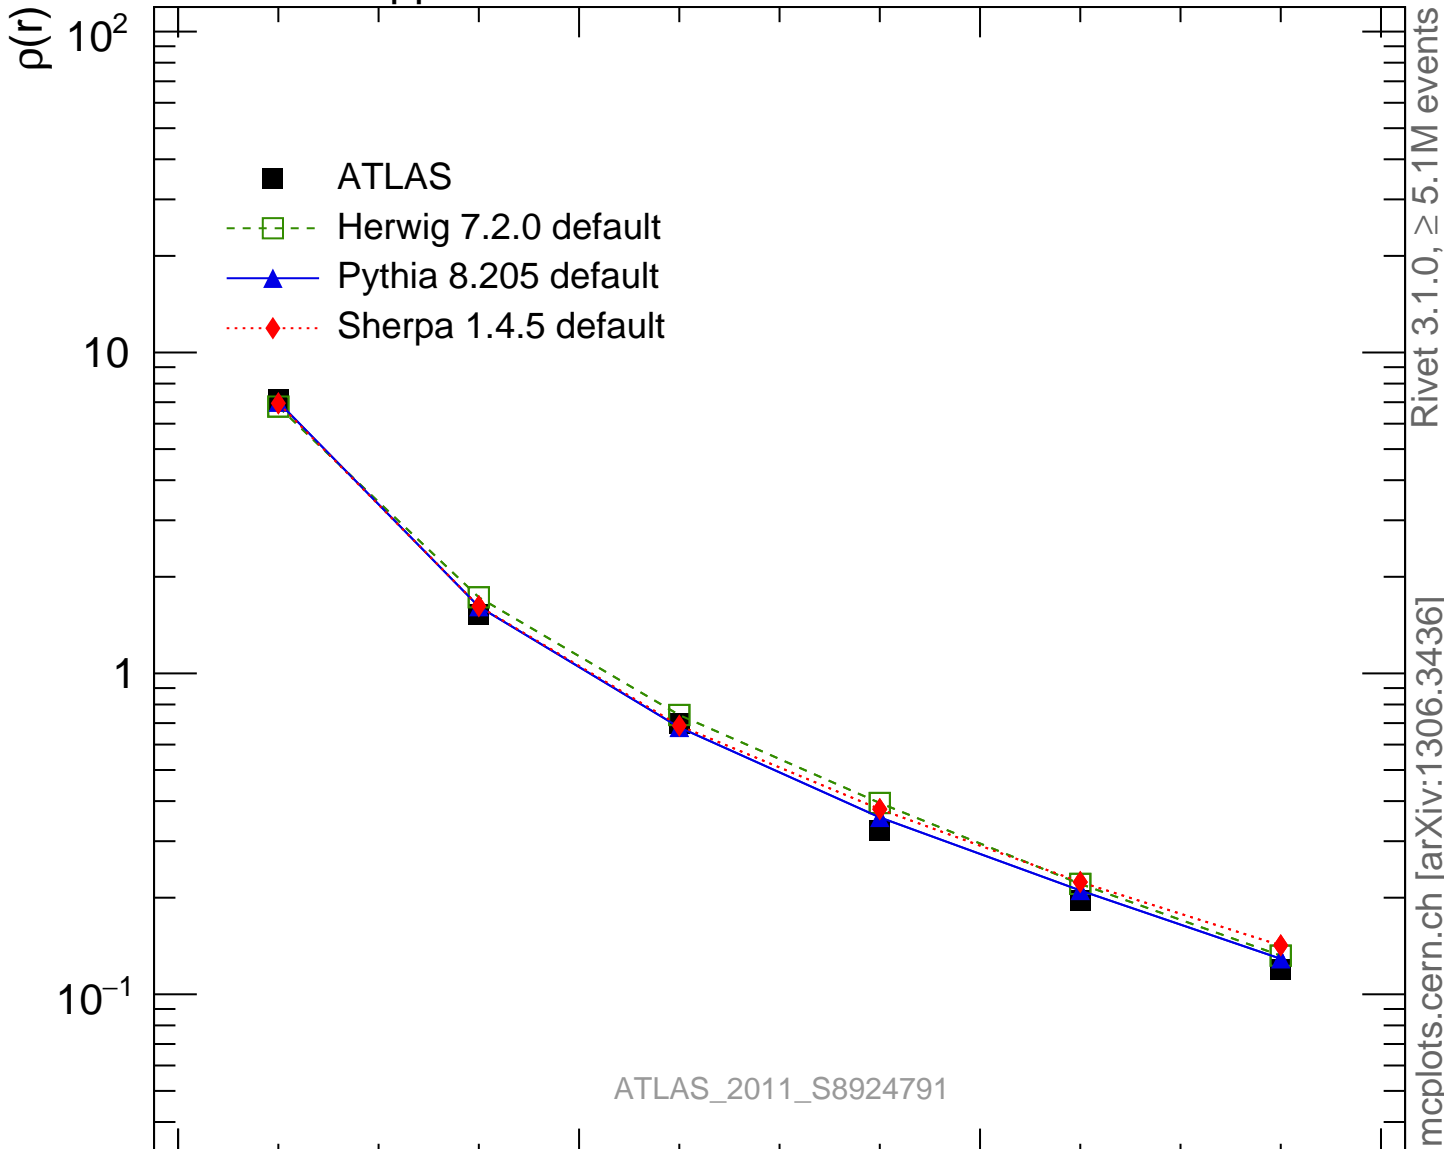

7000 GeV pp

Jets

ATLAS_2011_S8924791

Rivet 3.1.0, $\geq 5.1M$ events

mcplots.cern.ch [arXiv:1306.3436]

2

1

0.5