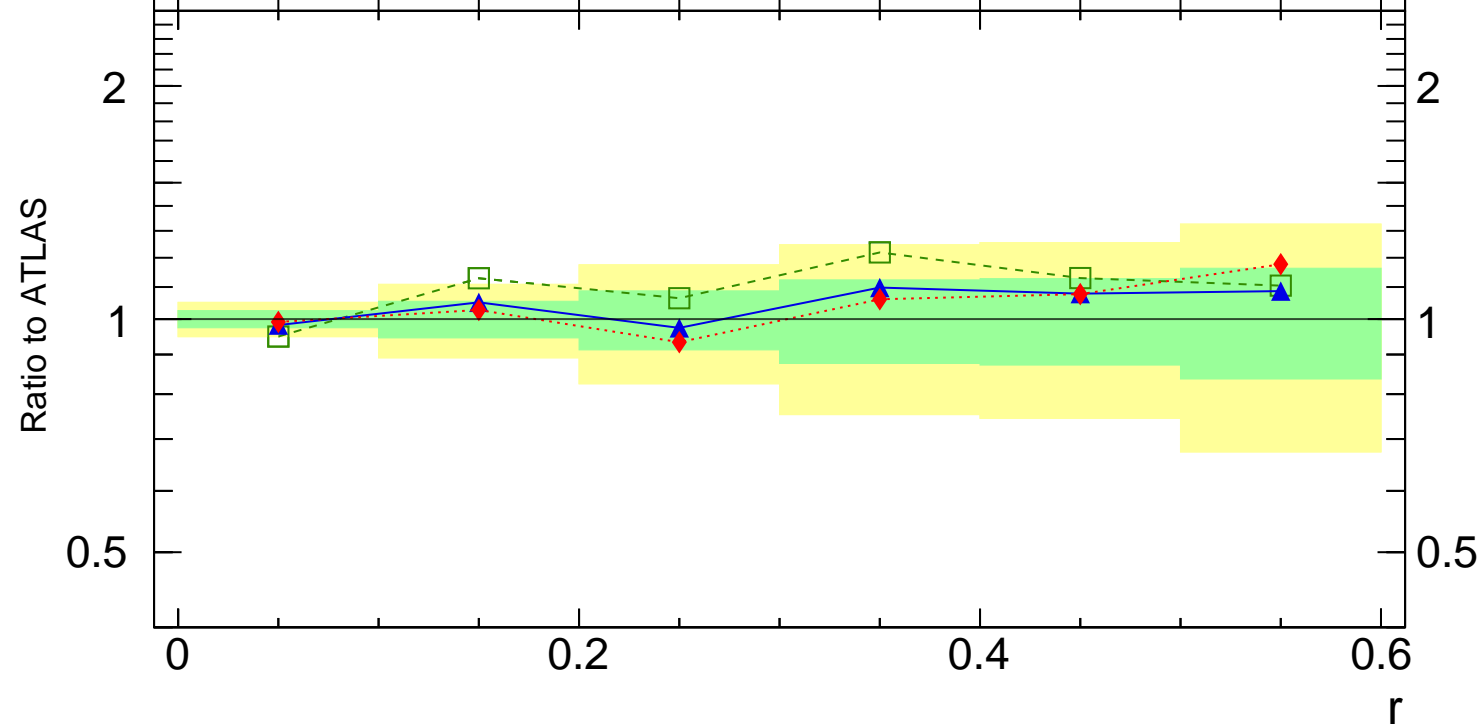

7000 GeV pp

Jets

ATLAS_2011_S8924791

Rivet 3.1.0, $\geq 5.1M$ events
mcplots.cern.ch [arXiv:1306.3436]