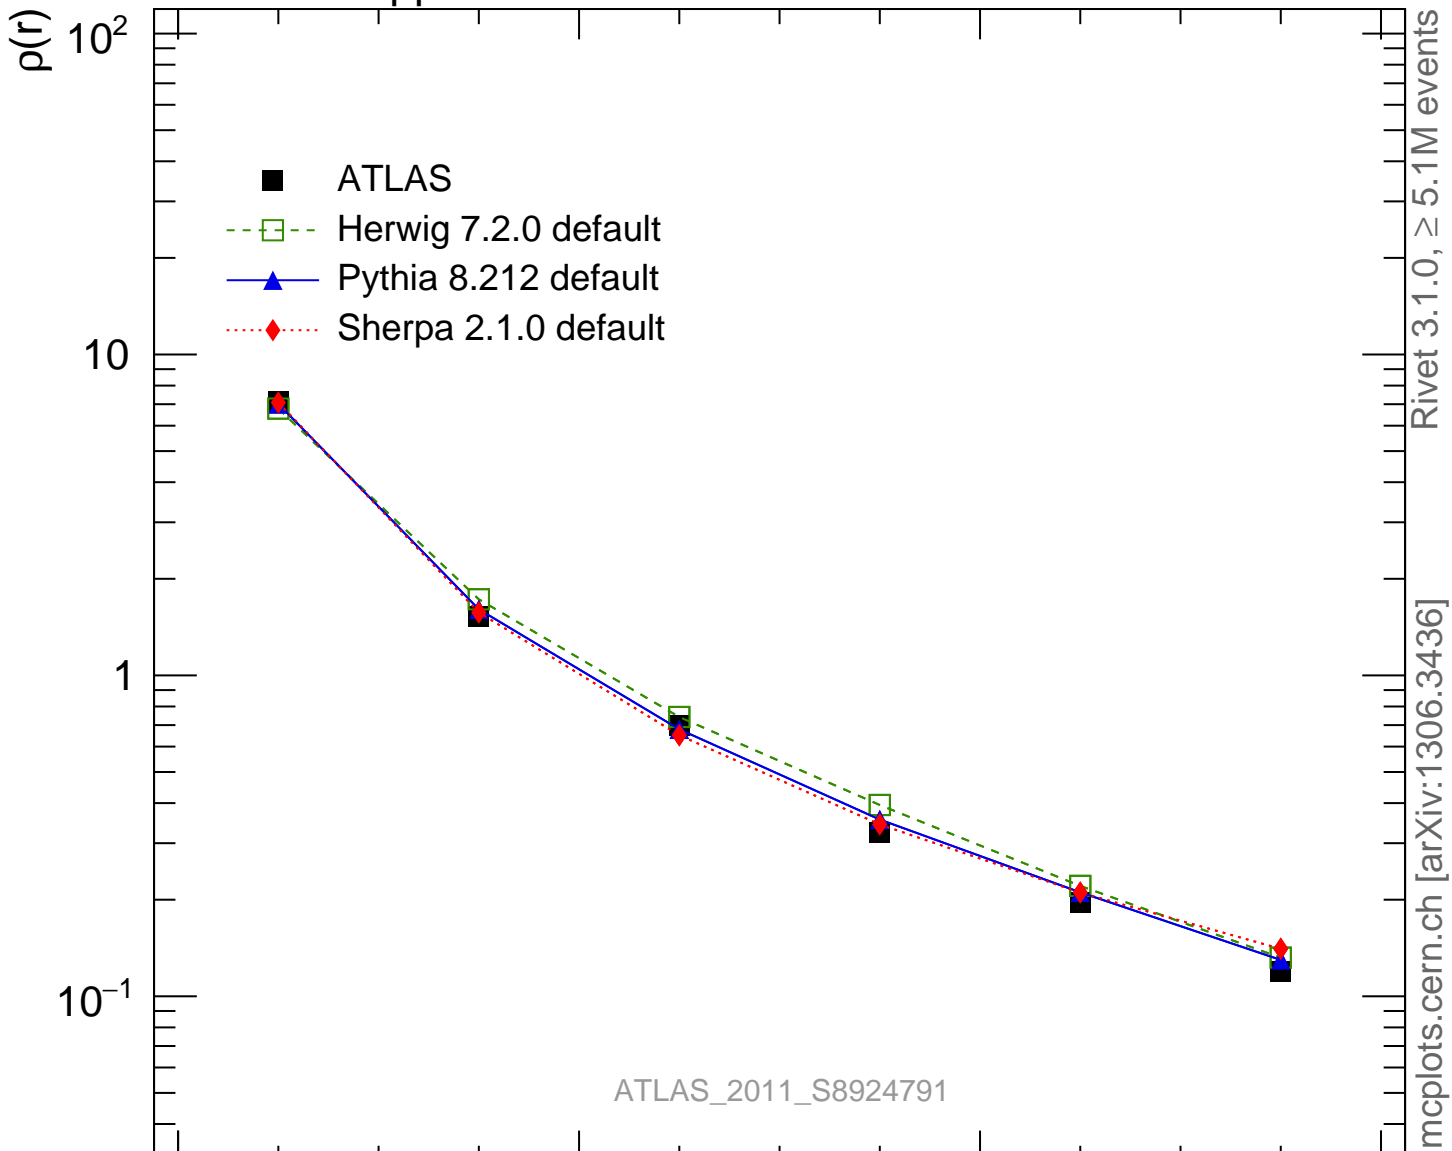

7000 GeV pp

Jets

ATLAS_2011_S8924791

Rivet 3.1.0, $\geq 5.1M$ events
mcplots.cern.ch [arXiv:1306.3436]