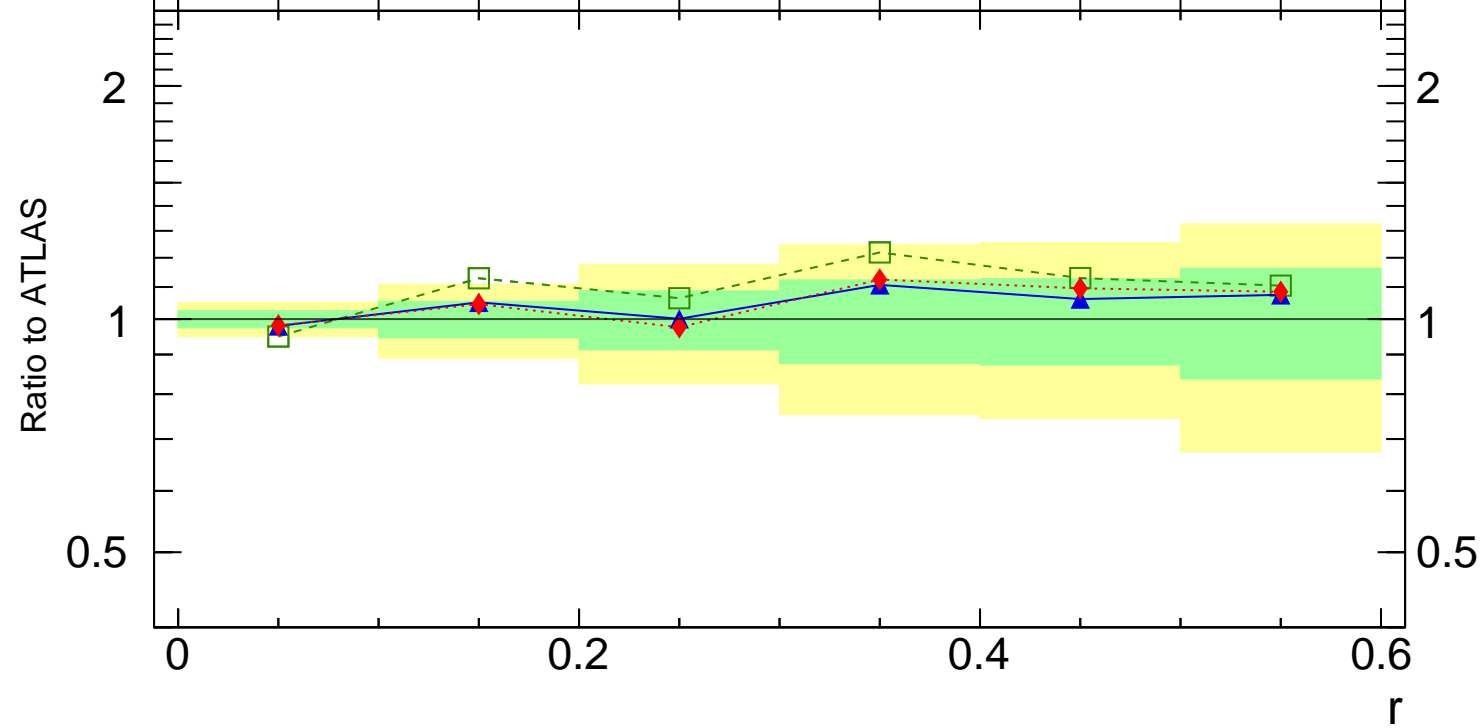

7000 GeV pp

Jets

Rivet 3.1.0, ≥ 5.1M events

mcplots.cern.ch [arXiv:1306.3436]