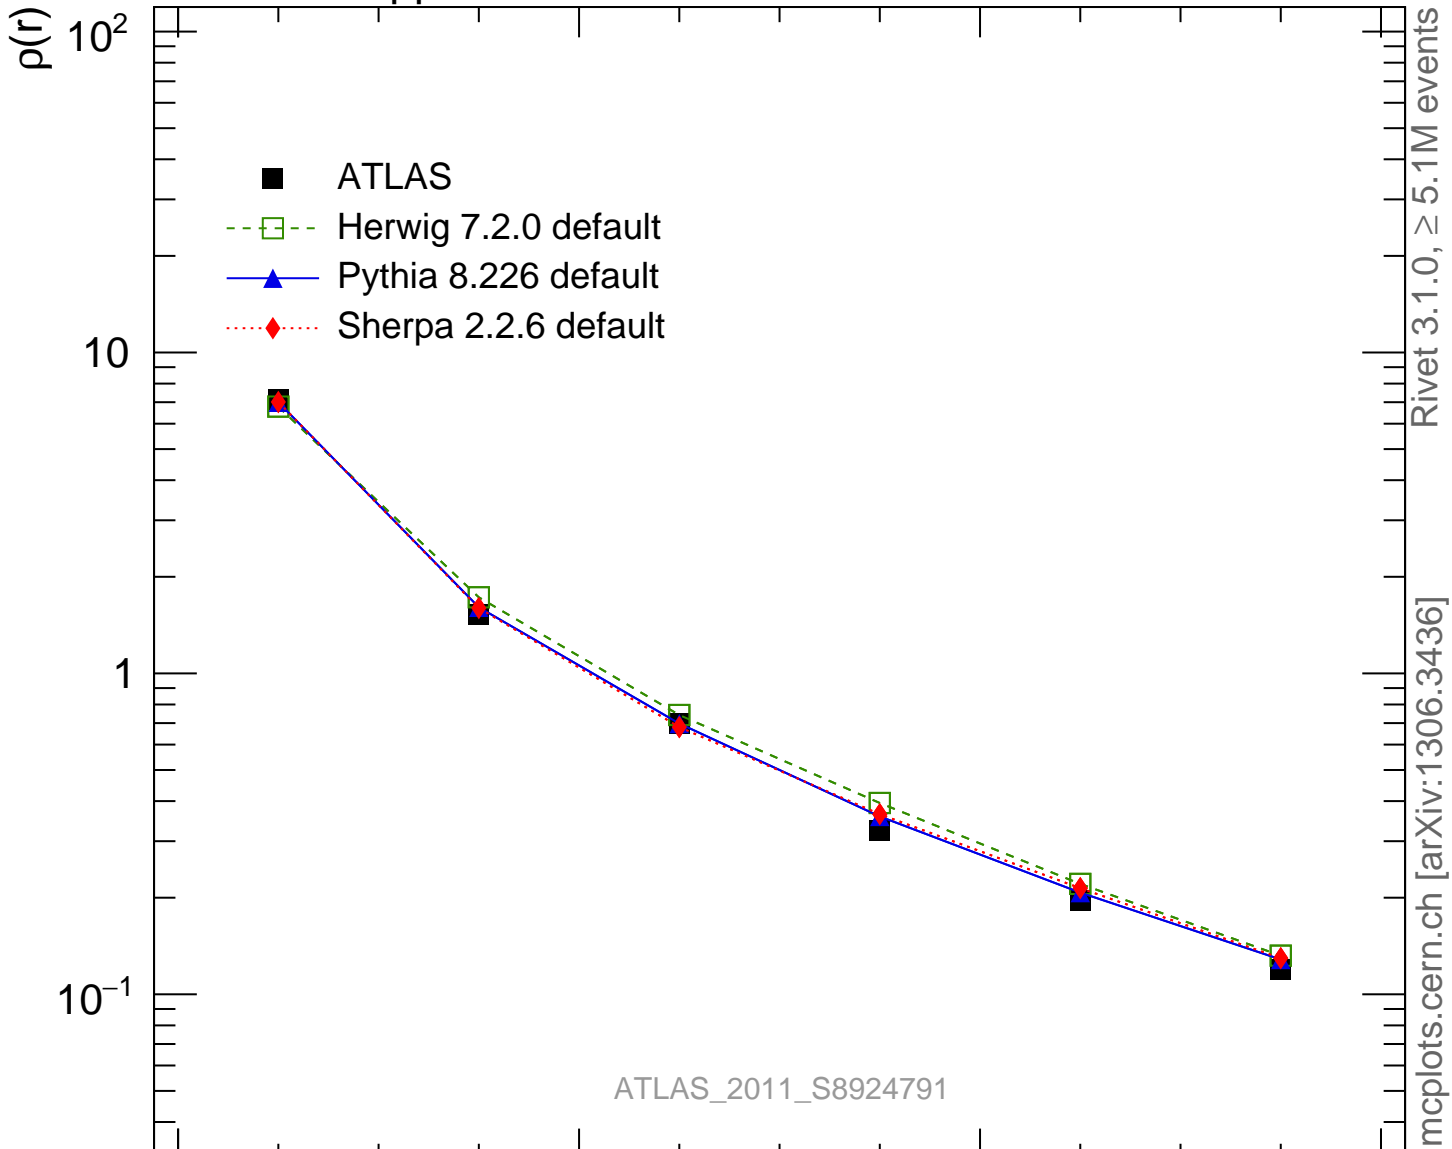

7000 GeV pp

Jets

Rivet 3.1.0, ≥ 5.1M events

mcplots.cern.ch [arXiv:1306.3436]