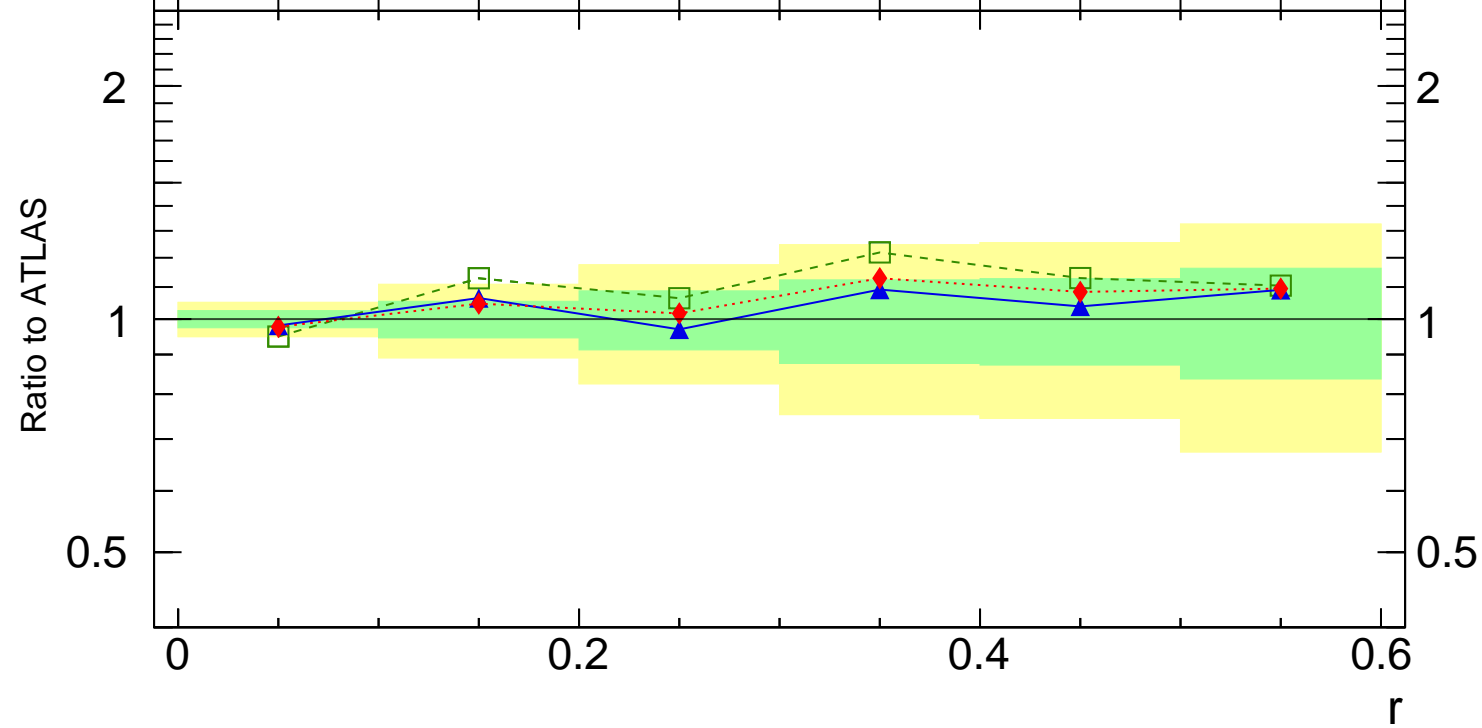

7000 GeV pp

Jets

ATLAS_2011_S8924791

Rivet 3.1.0, $\geq 5.1M$ events
mcplots.cern.ch [arXiv:1306.3436]