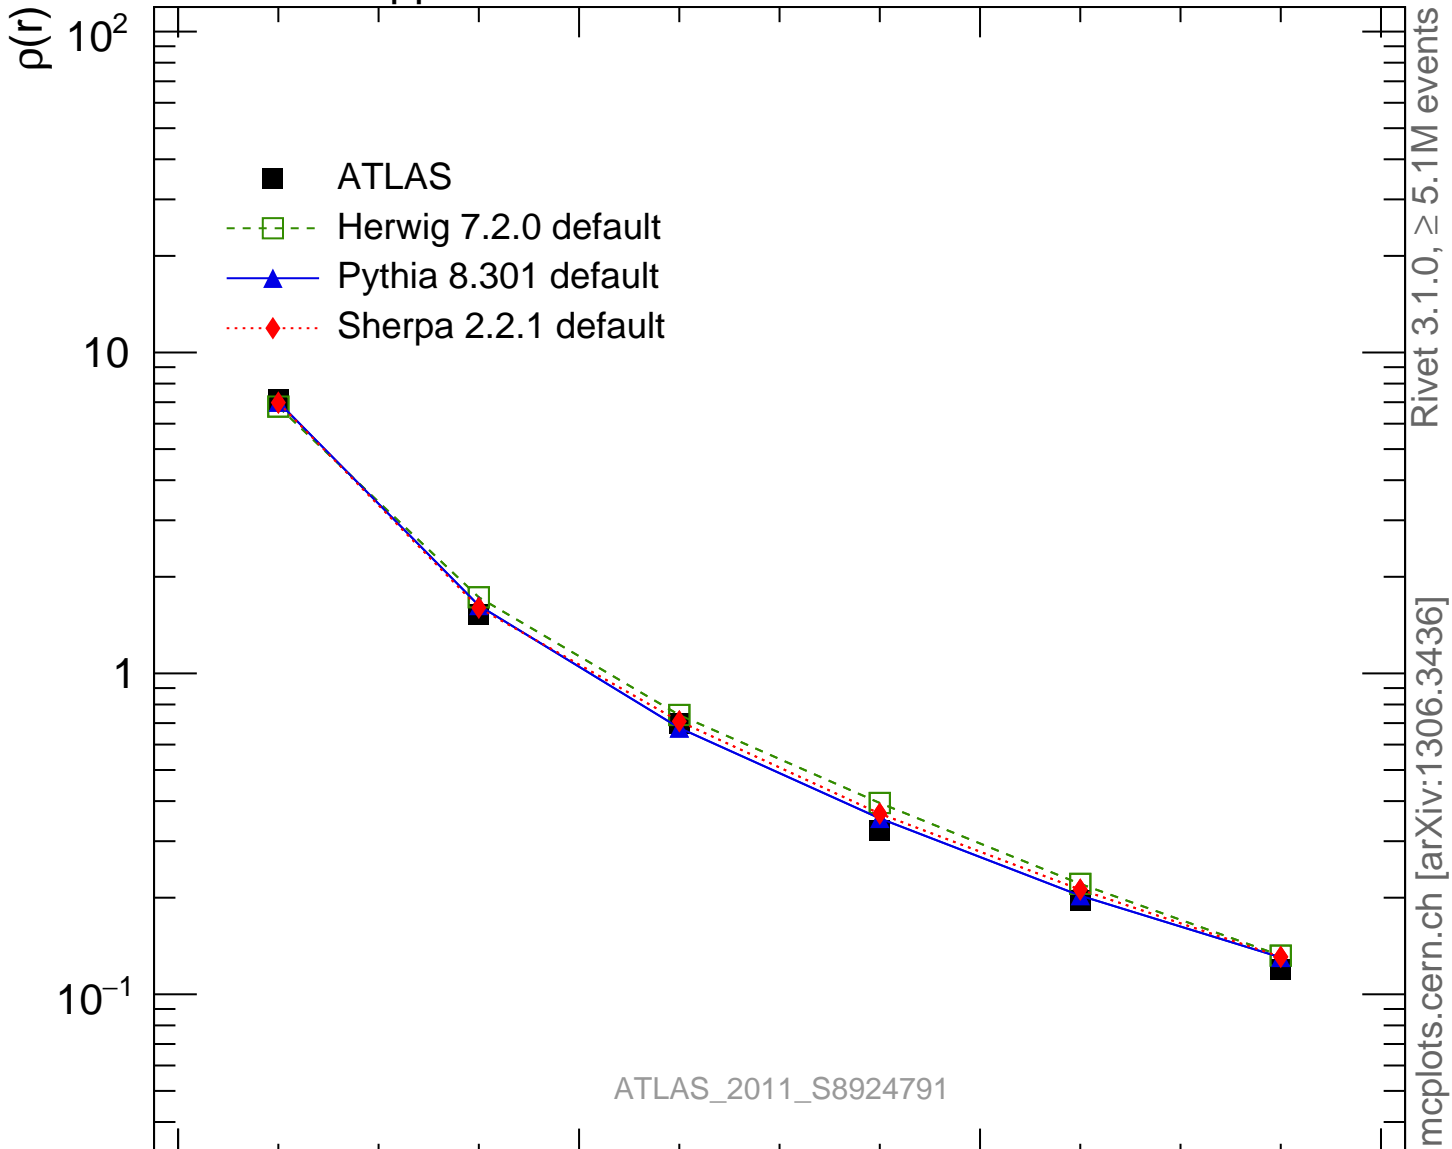

7000 GeV pp

Jets

ATLAS_2011_S8924791

Rivet 3.1.0, $\geq 5.1M$ events
mcplots.cern.ch [arXiv:1306.3436]