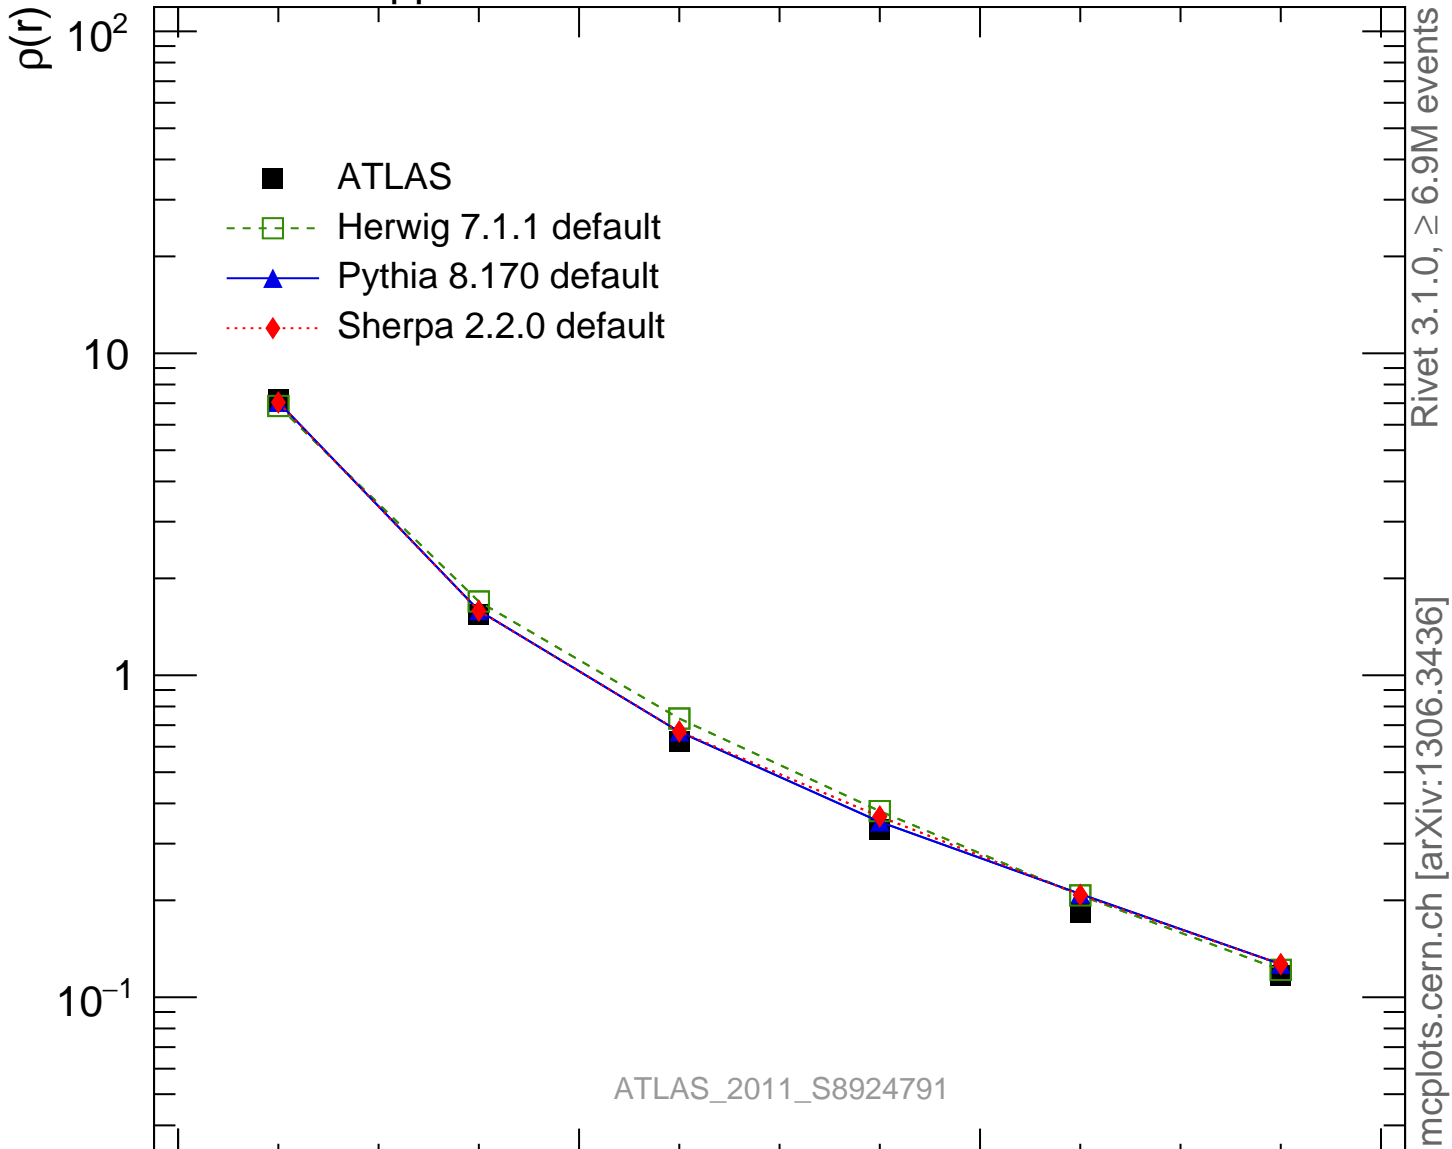

7000 GeV pp

Jets

Rivet 3.1.0, ≥ 6.9M events
mcplots.cern.ch [arXiv:1306.3436]

2
1
0.5