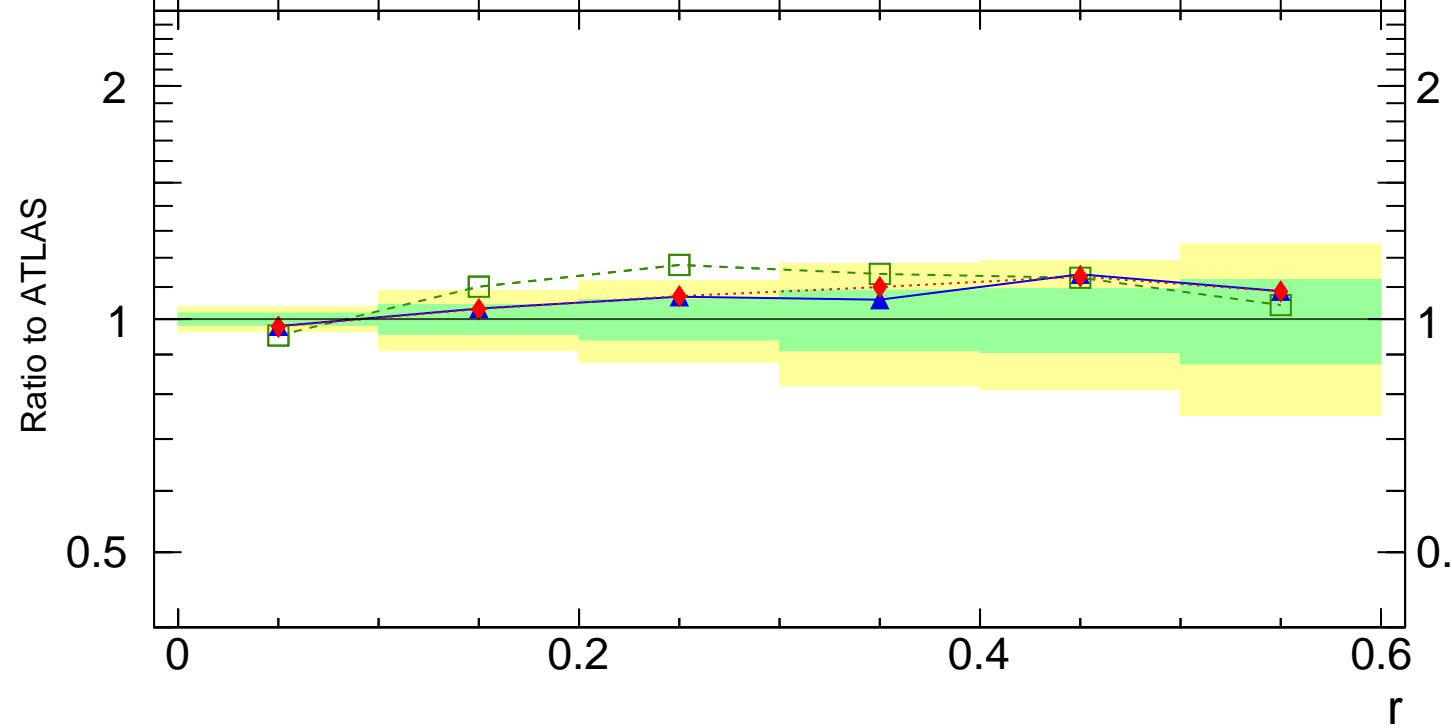

7000 GeV pp

Jets

Rivet 3.1.0, ≥ 6.9M events
mcplots.cern.ch [arXiv:1306.3436]

2
1
0.5