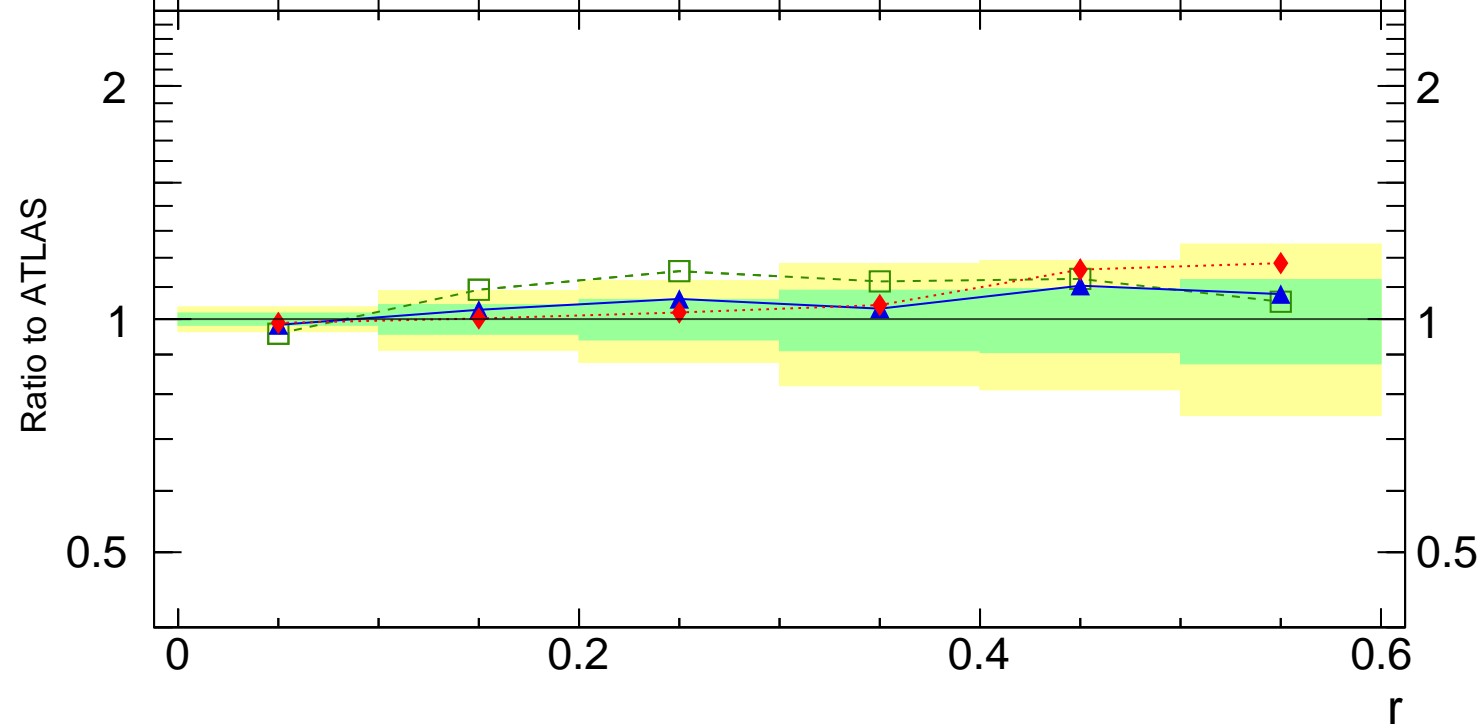

7000 GeV pp

Jets

Rivet 3.1.0, ≥ 7.2M events  
mcplots.cern.ch [arXiv:1306.3436]

2  
1  
0.5