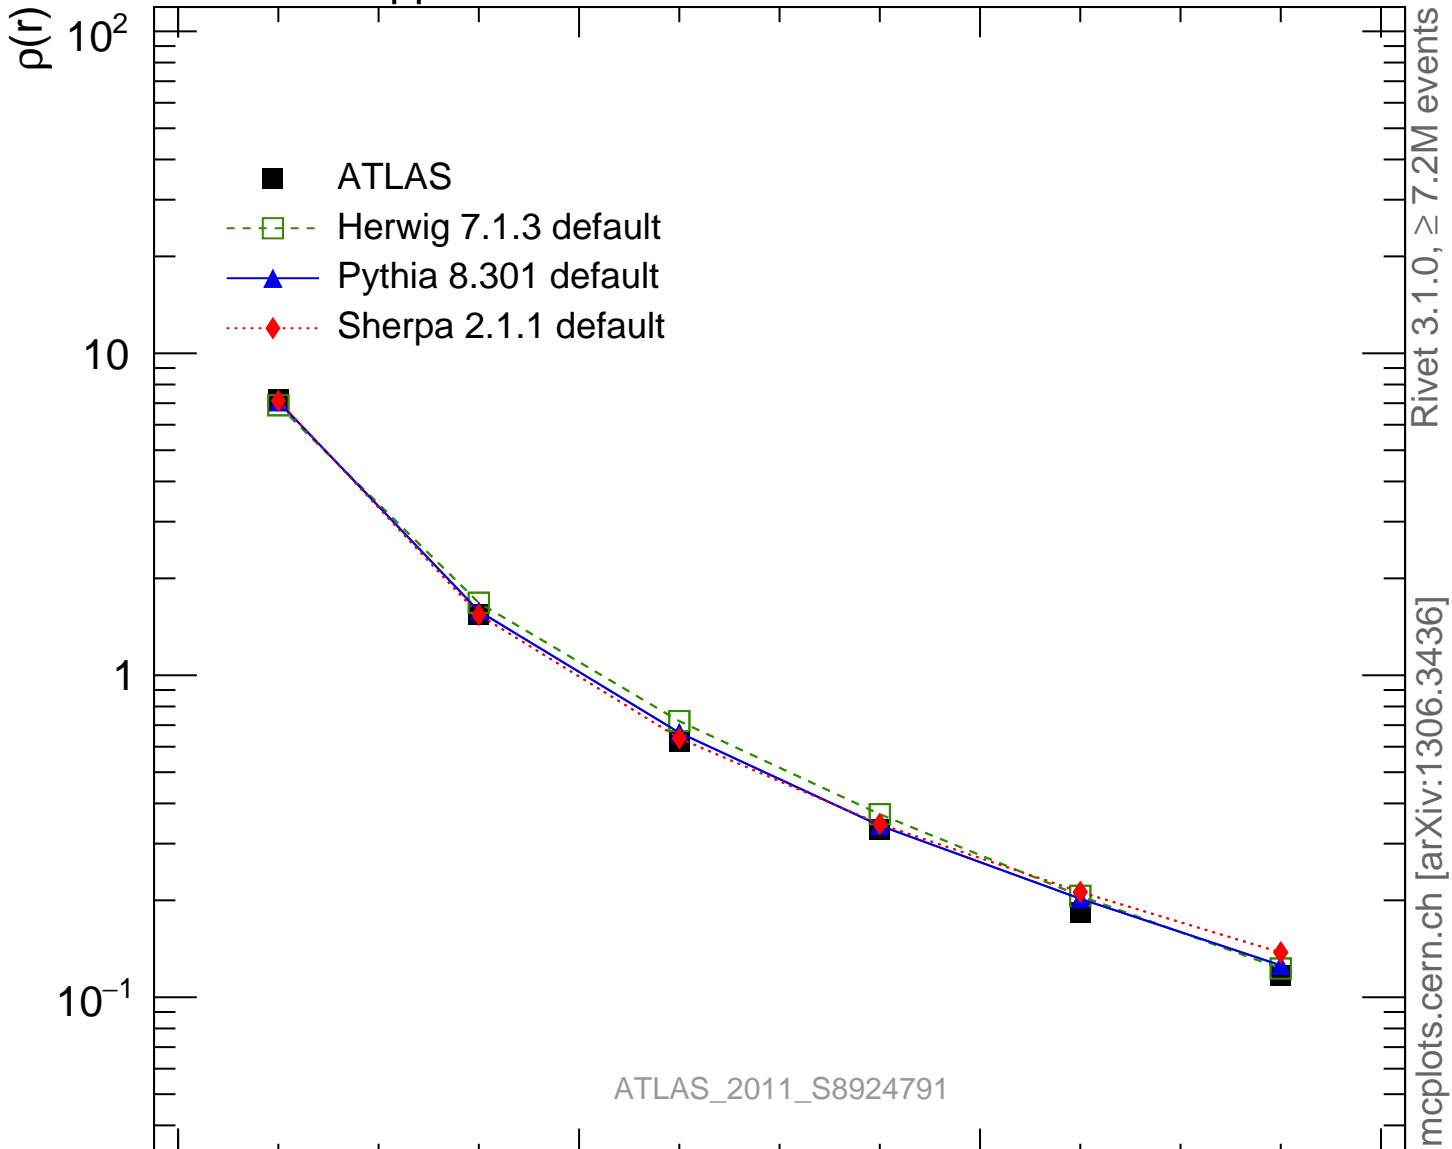

7000 GeV pp

Jets

Rivet 3.1.0, ≥ 7.2M events  
mcplots.cern.ch [arXiv:1306.3436]

2  
1  
0.5