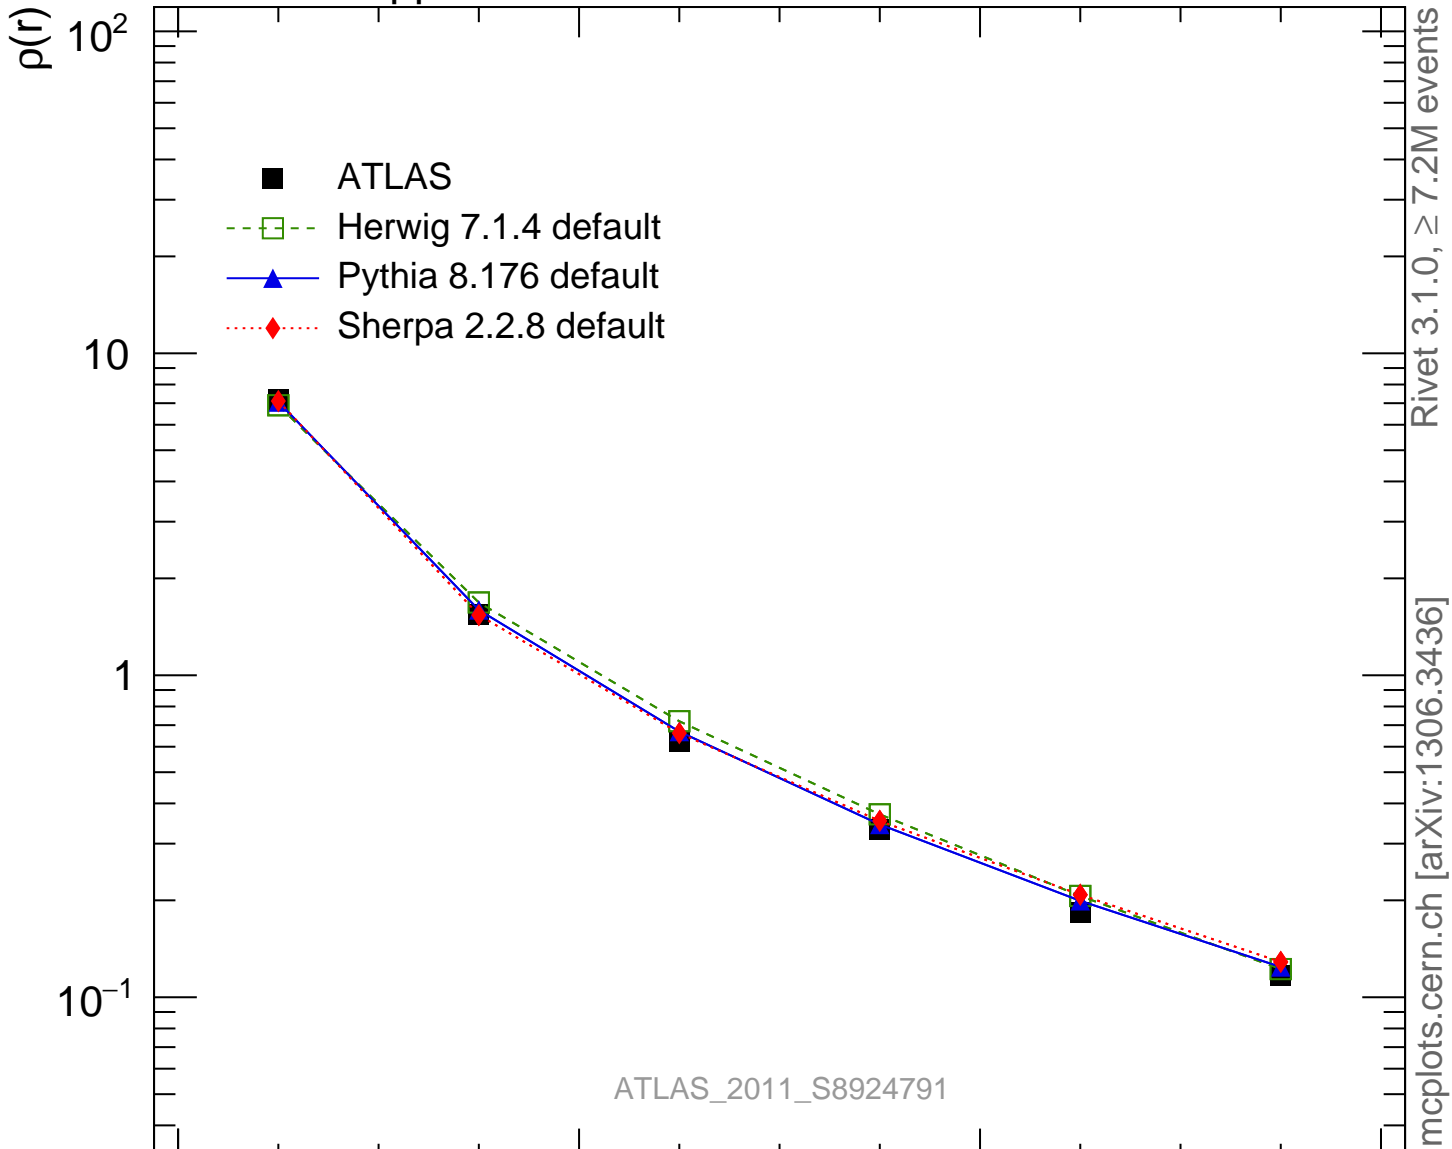

7000 GeV pp

Jets

Rivet 3.1.0, ≥ 7.2M events
mcplots.cern.ch [arXiv:1306.3436]

2
1
0.5