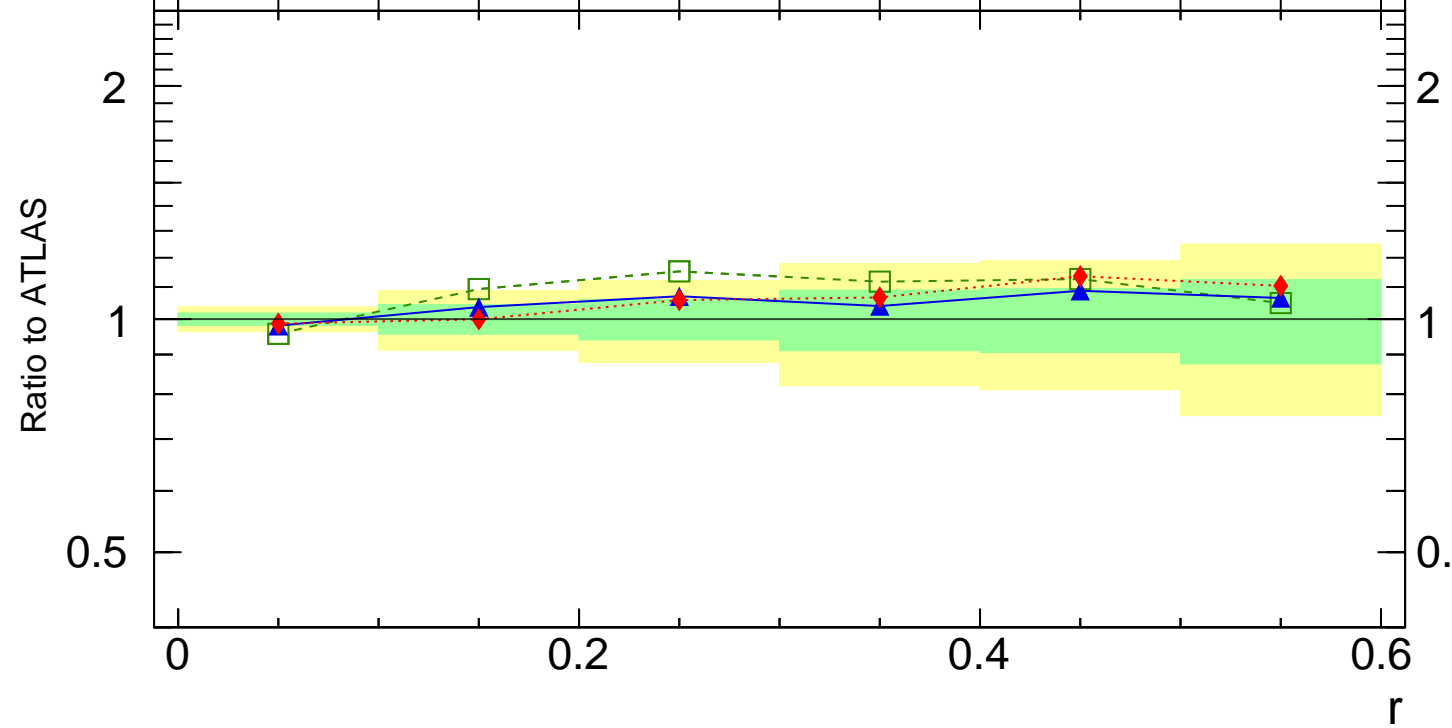

7000 GeV pp

Jets

Rivet 3.1.0, ≥ 7.2M events
mcplots.cern.ch [arXiv:1306.3436]

2
1
0.5