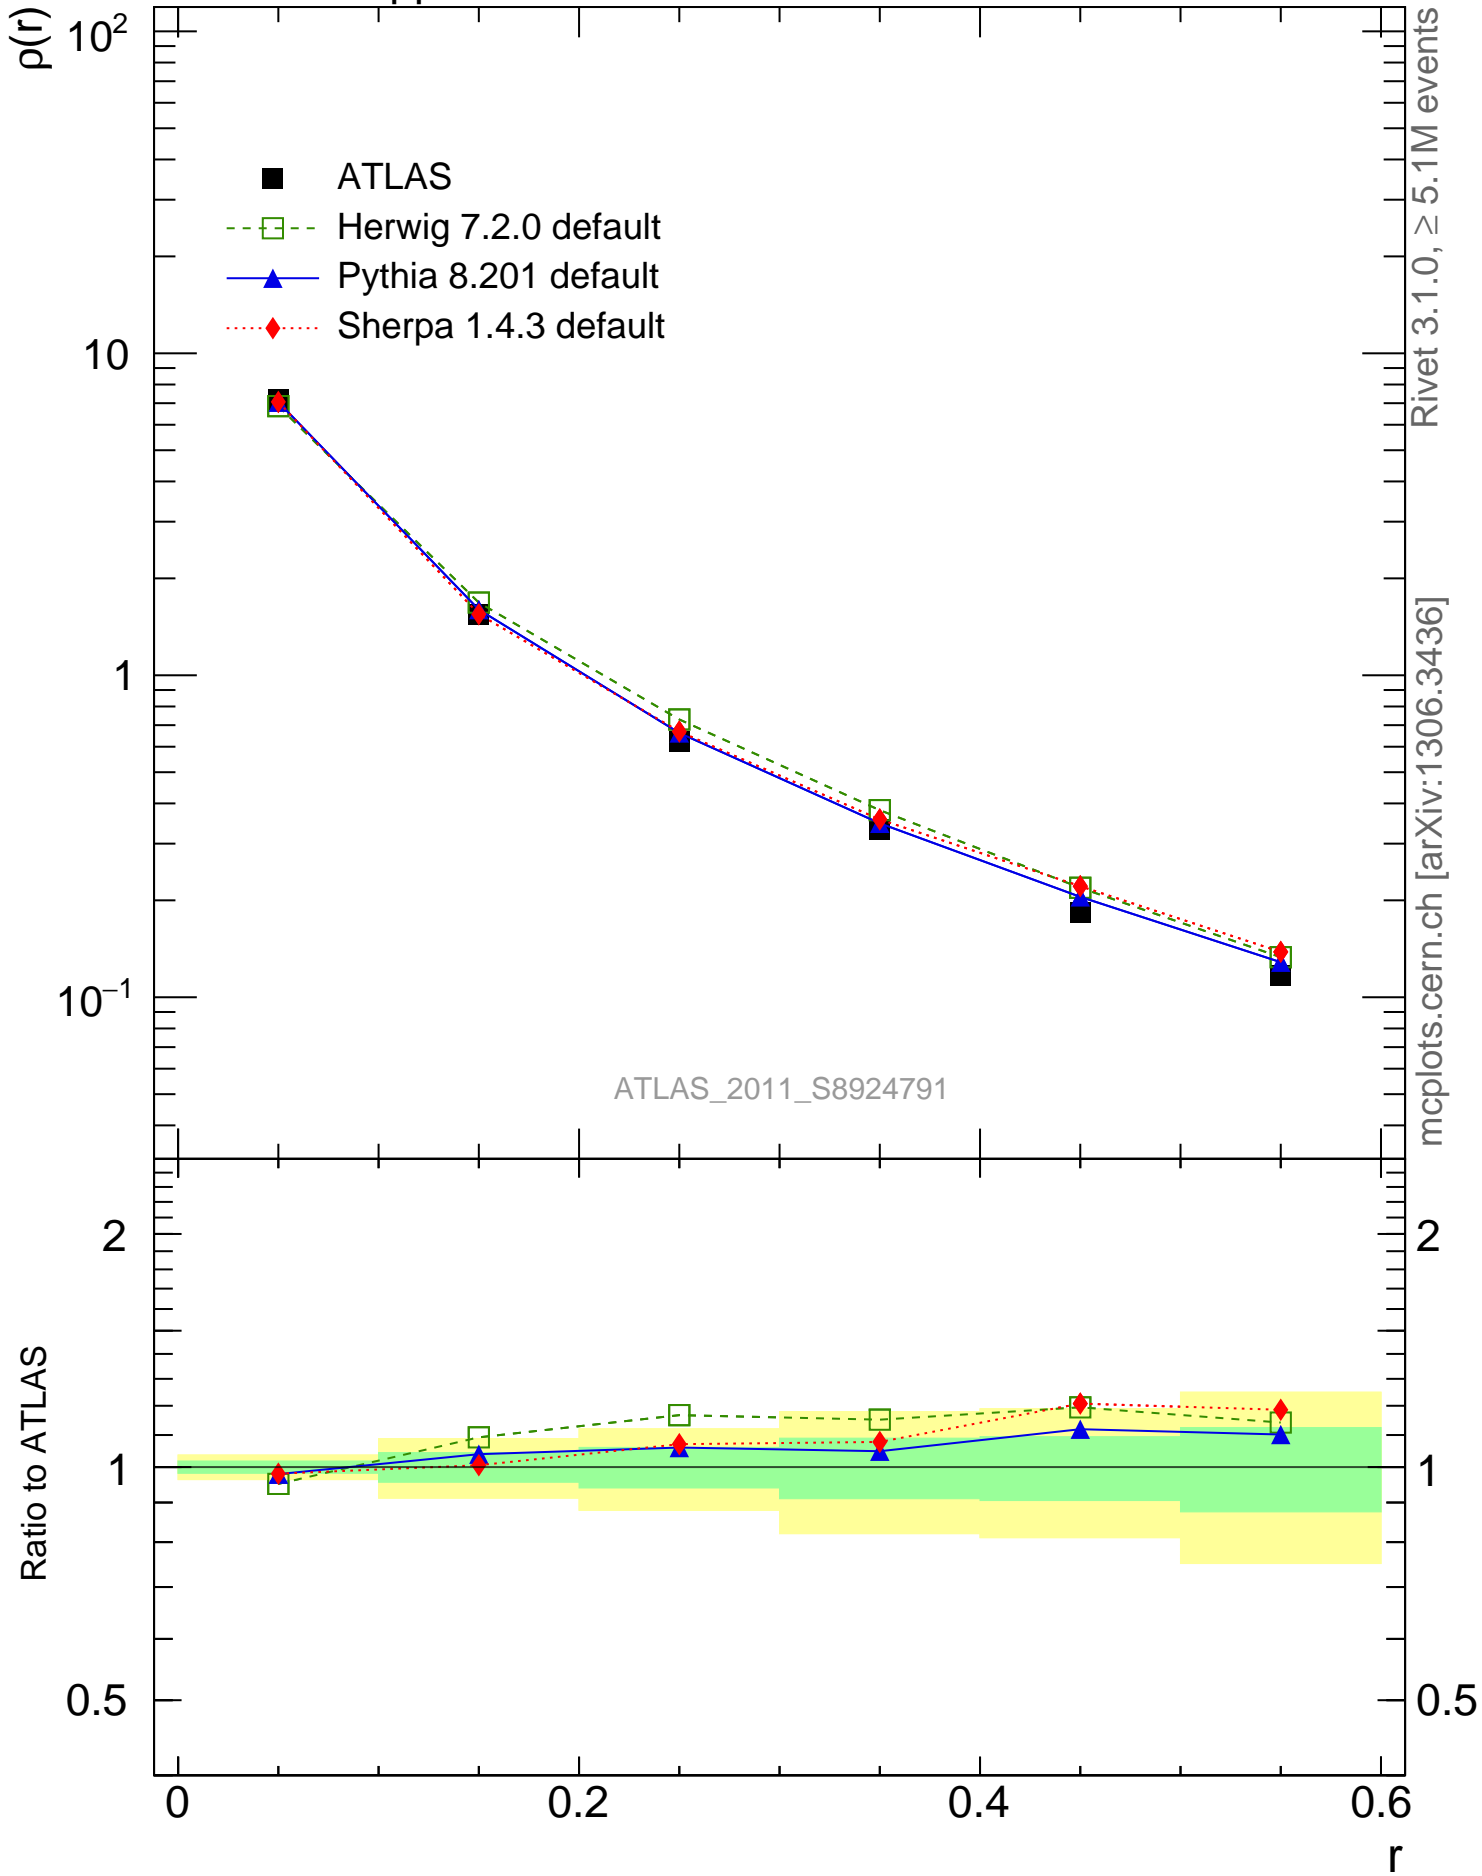

7000 GeV pp

Jets

Rivet 3.1.0, $\geq 5.1M$ events

mcplots.cern.ch [arXiv:1306.3436]

ATLAS_2011_S8924791

2

1

0.5