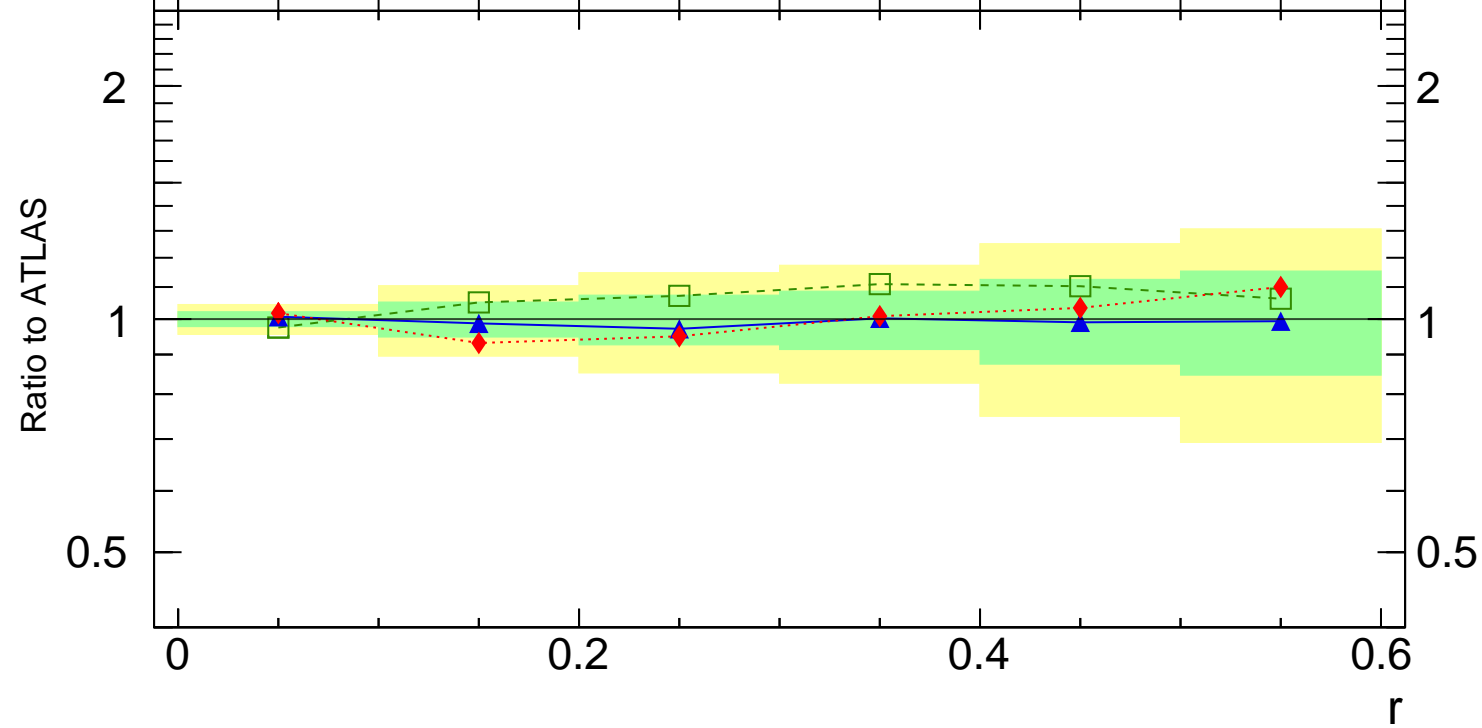

7000 GeV pp

Jets

ATLAS\_2011\_S8924791

Rivet 3.1.0,  $\geq 5.1M$  events

mcplots.cern.ch [arXiv:1306.3436]

2

1

0.5