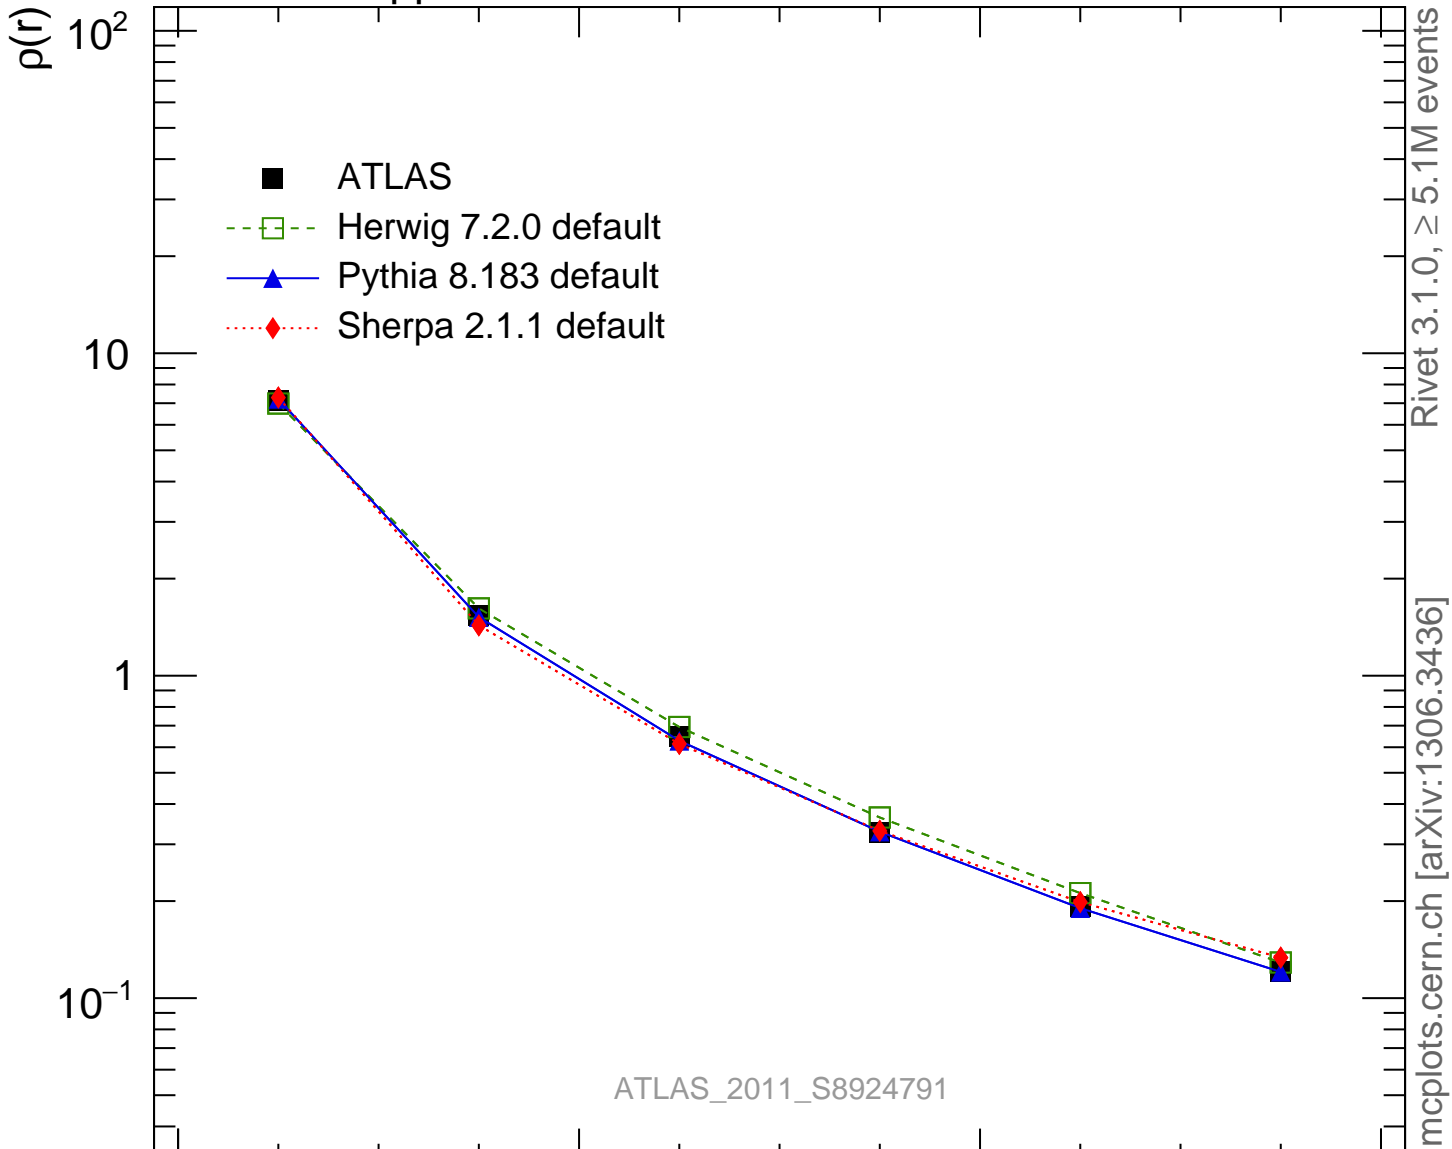

7000 GeV pp

Jets

ATLAS\_2011\_S8924791

Rivet 3.1.0,  $\geq 5.1M$  events

mcplots.cern.ch [arXiv:1306.3436]

2

1

0.5