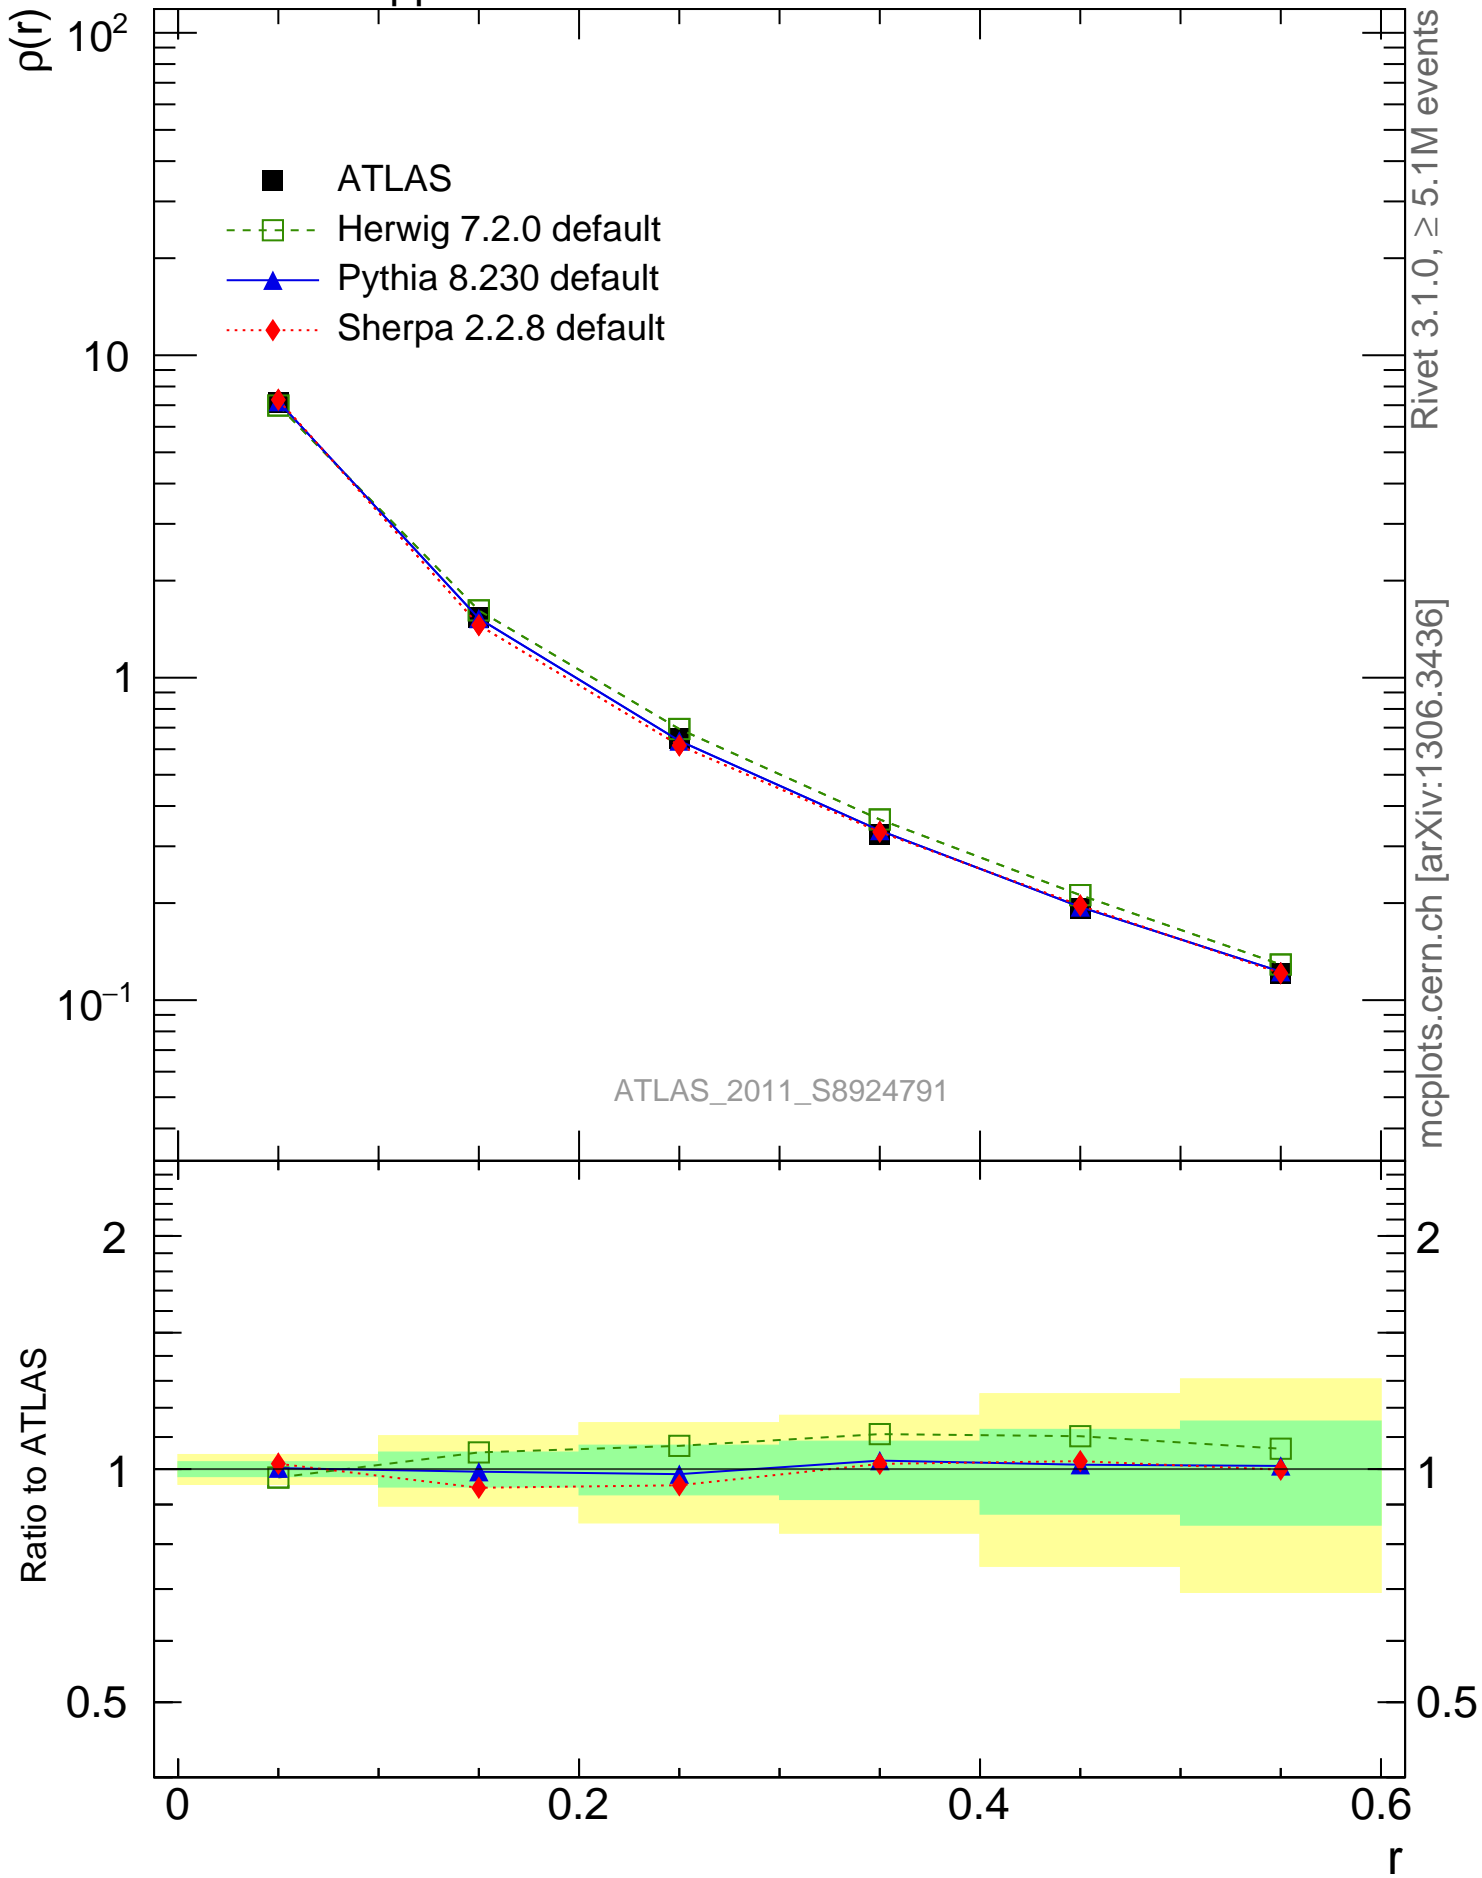

7000 GeV pp

Jets

ATLAS_2011_S8924791

Rivet 3.1.0, ≥ 5.1 M events
mcplots.cern.ch [arXiv:1306.3436]