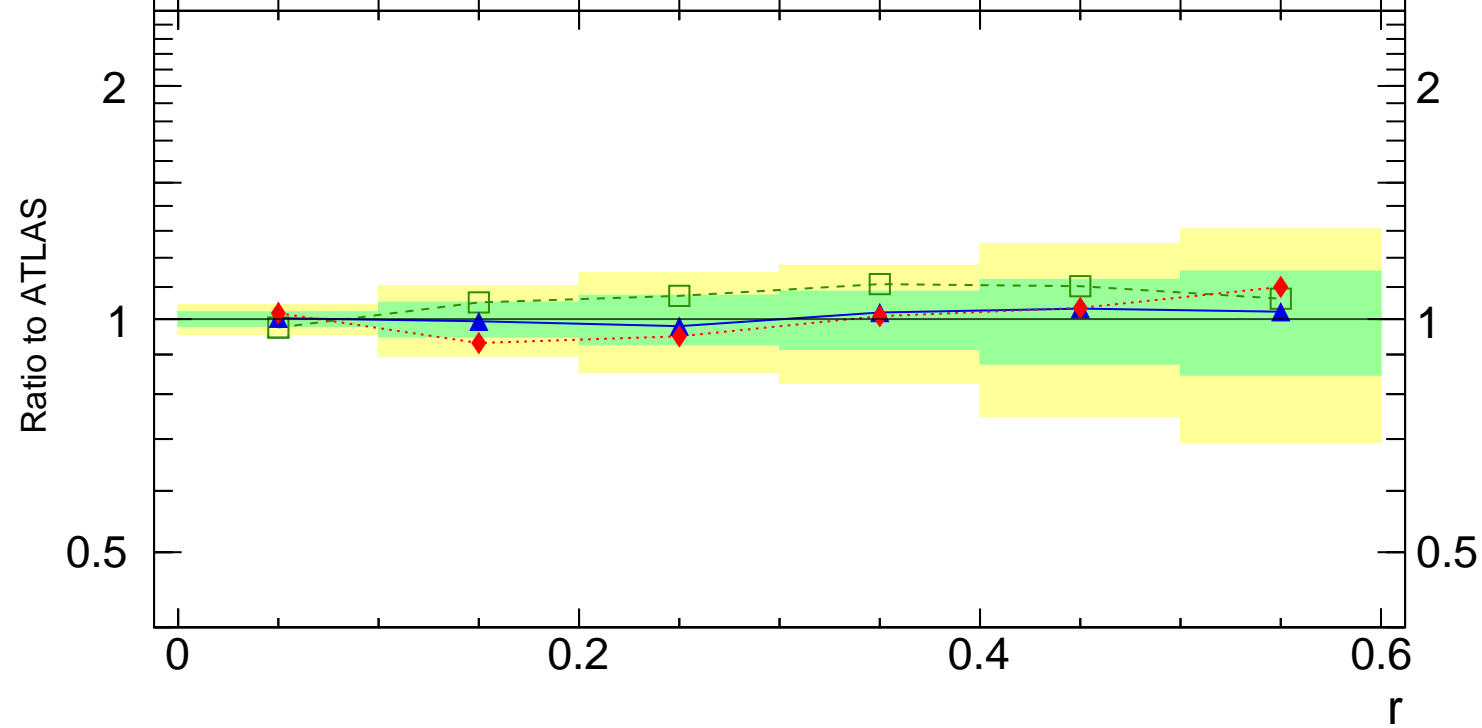

7000 GeV pp

Jets

ATLAS_2011_S8924791

Rivet 3.1.0, ≥ 5.1 M events
mcplots.cern.ch [arXiv:1306.3436]