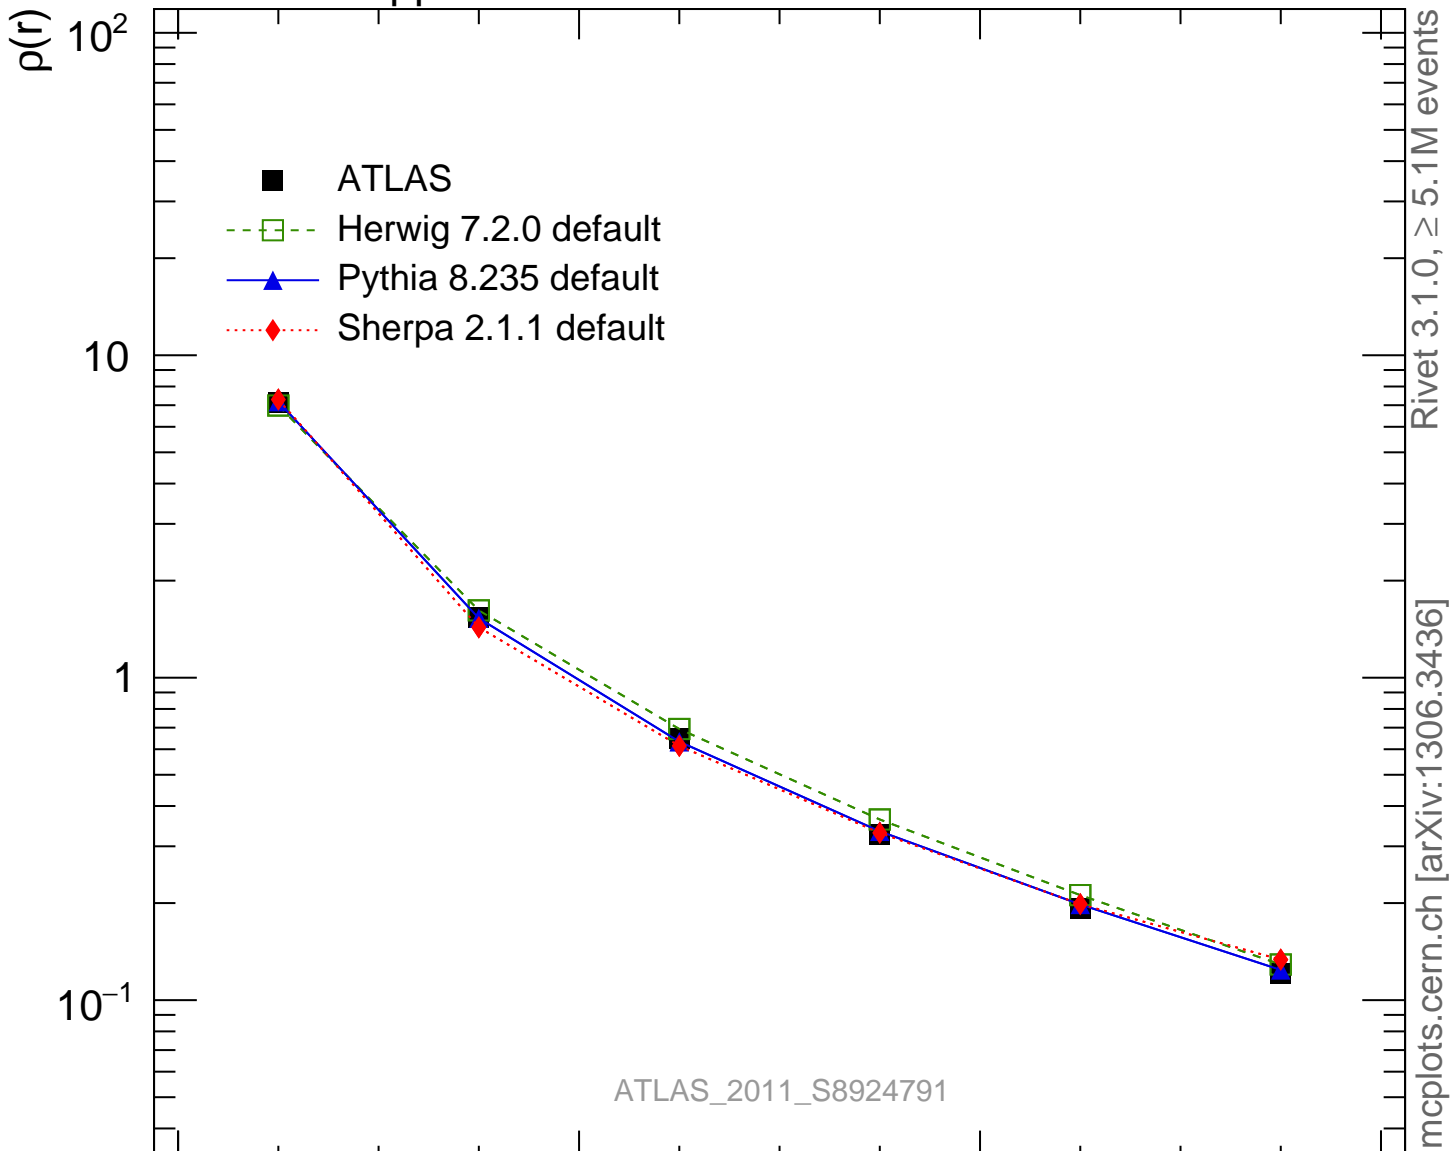

7000 GeV pp

Jets

ATLAS_2011_S8924791

Rivet 3.1.0, ≥ 5.1 M events
mcplots.cern.ch [arXiv:1306.3436]