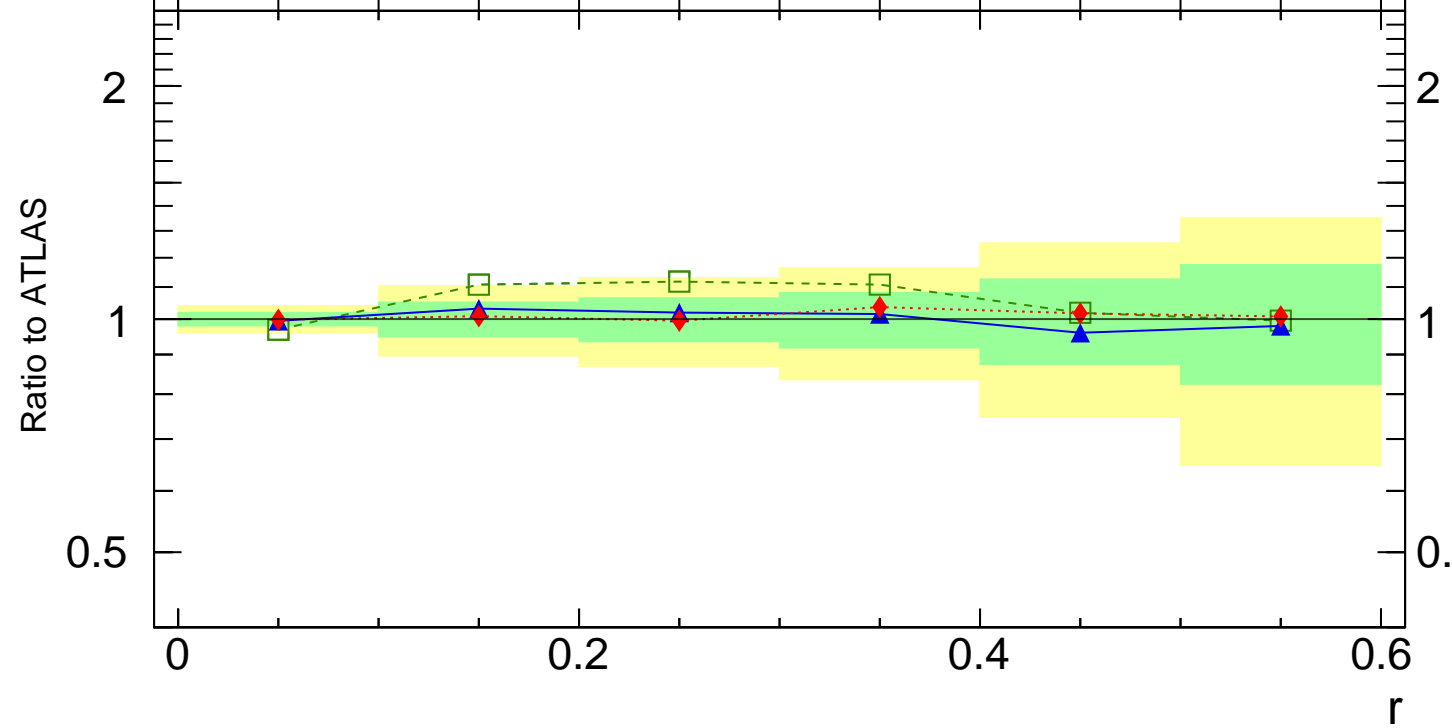

7000 GeV pp

Jets

Rivet 3.1.0, ≥ 7.2M events
mcplots.cern.ch [arXiv:1306.3436]

mcplots.cern.ch [arXiv:1306.3436]