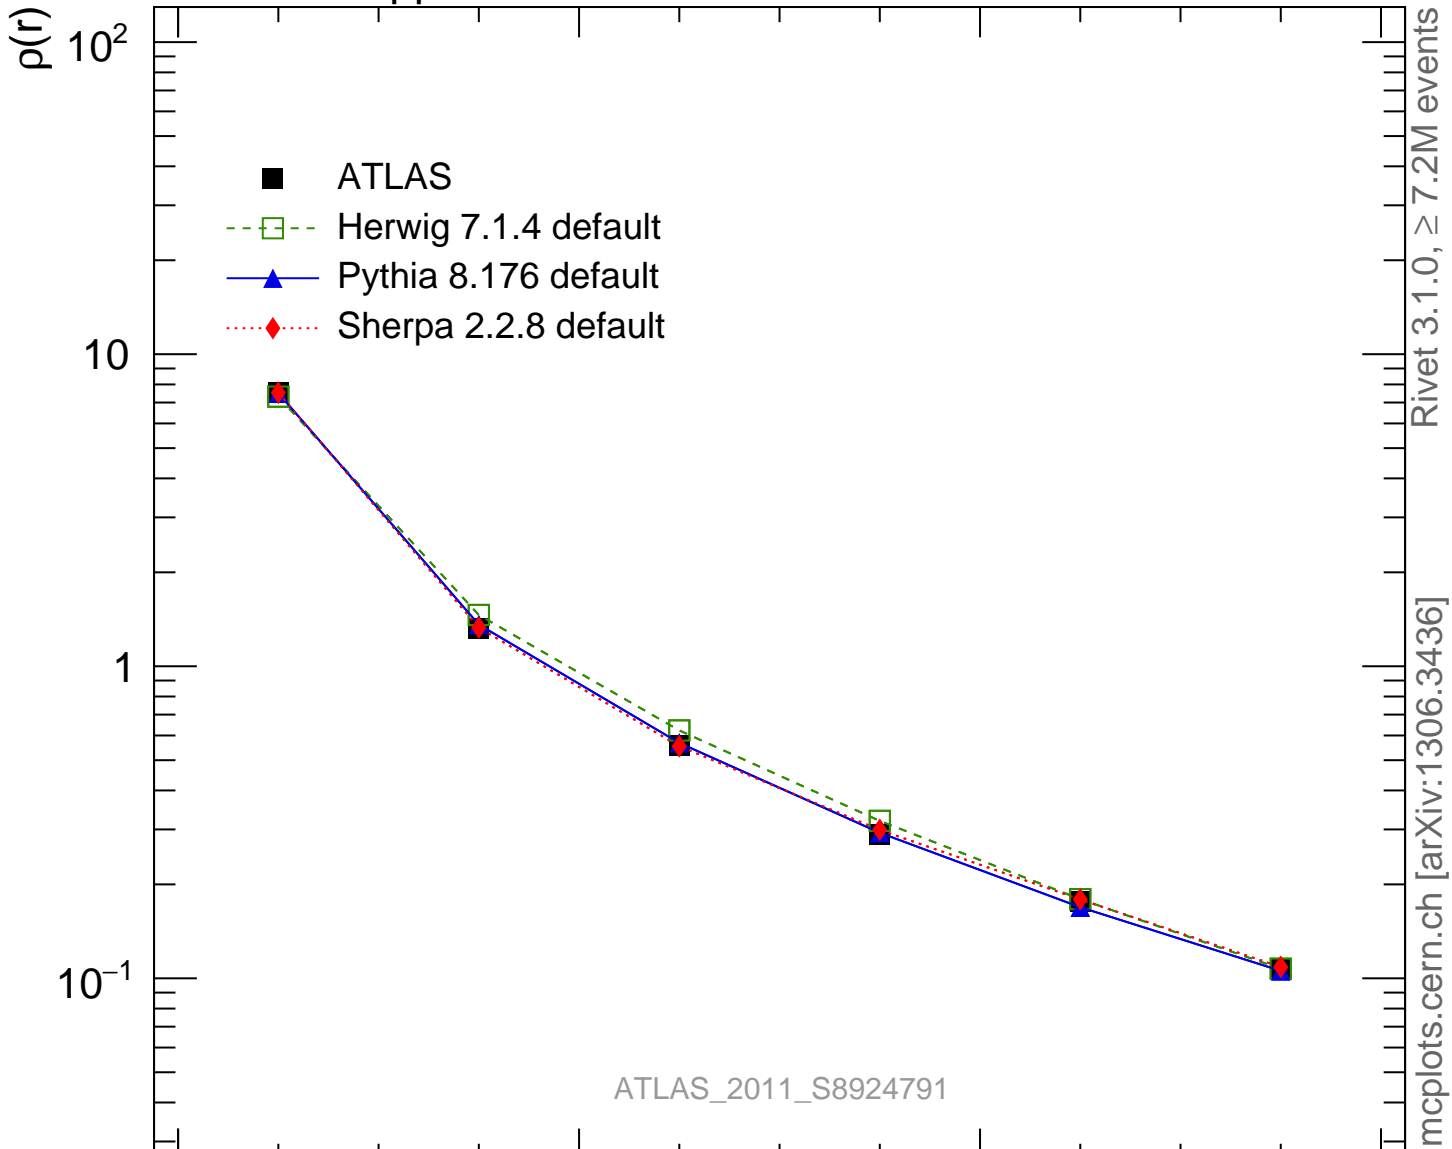

7000 GeV pp

Jets

Rivet 3.1.0, ≥ 7.2M events
mcplots.cern.ch [arXiv:1306.3436]

mcplots.cern.ch [arXiv:1306.3436]