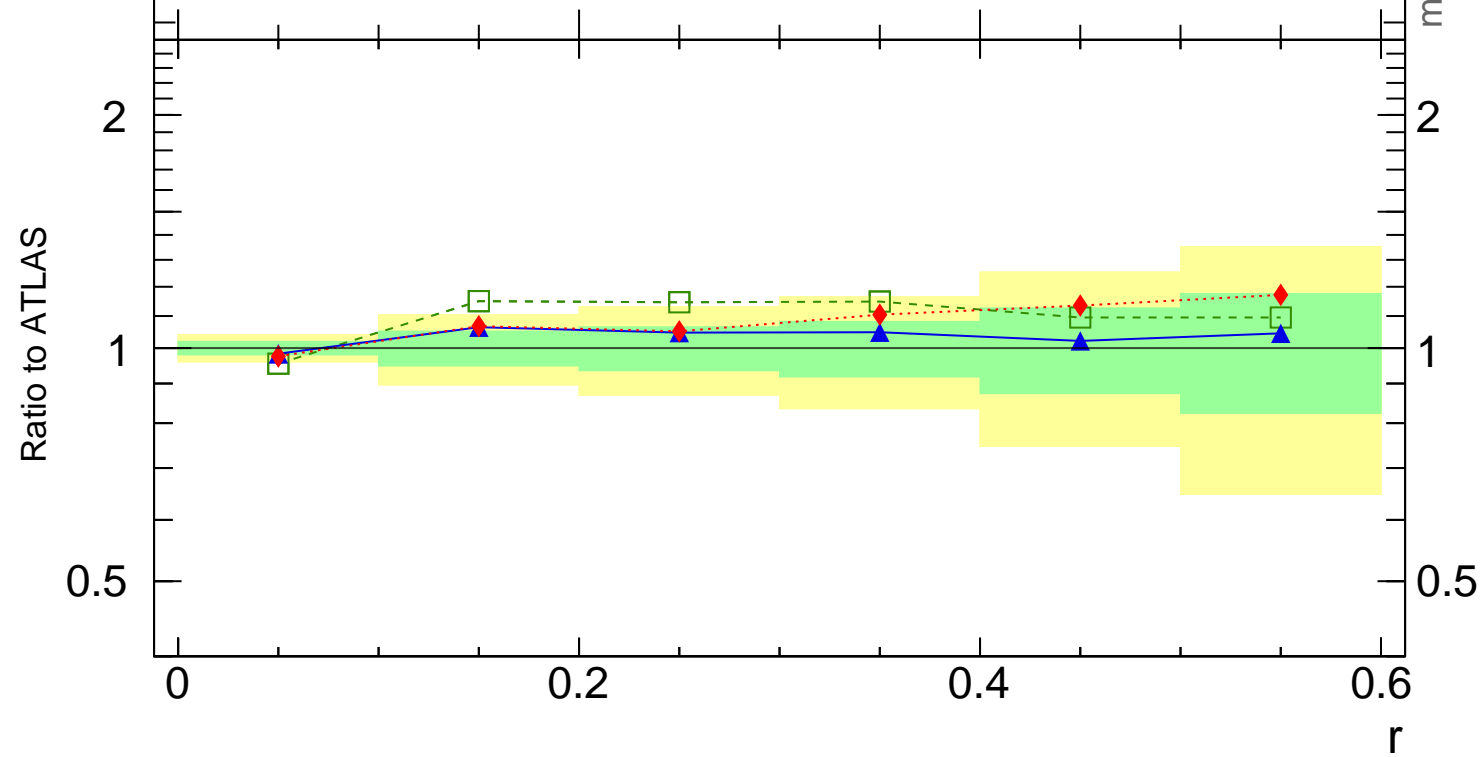

7000 GeV pp

Jets

ATLAS\_2011\_S8924791

Rivet 3.1.0,  $\geq 5.1$ M events

mcplots.cern.ch [arXiv:1306.3436]

2

1

0.5