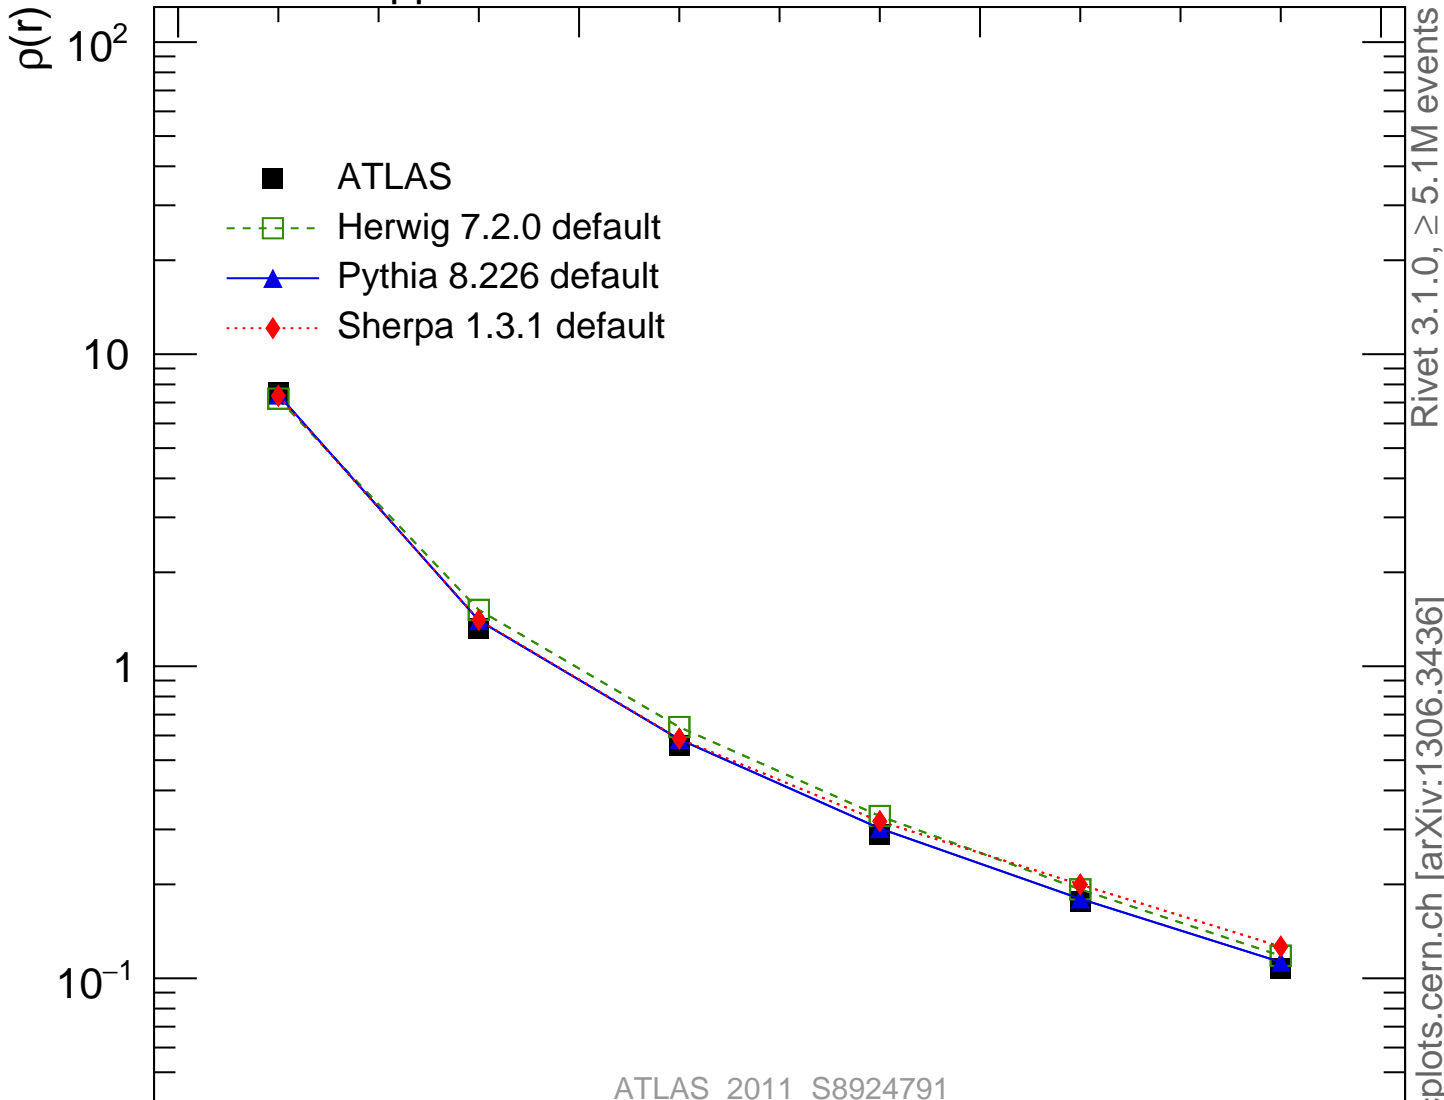

7000 GeV pp

Jets

ATLAS\_2011\_S8924791

Rivet 3.1.0,  $\geq 5.1$ M events

mcplots.cern.ch [arXiv:1306.3436]

2

1

0.5