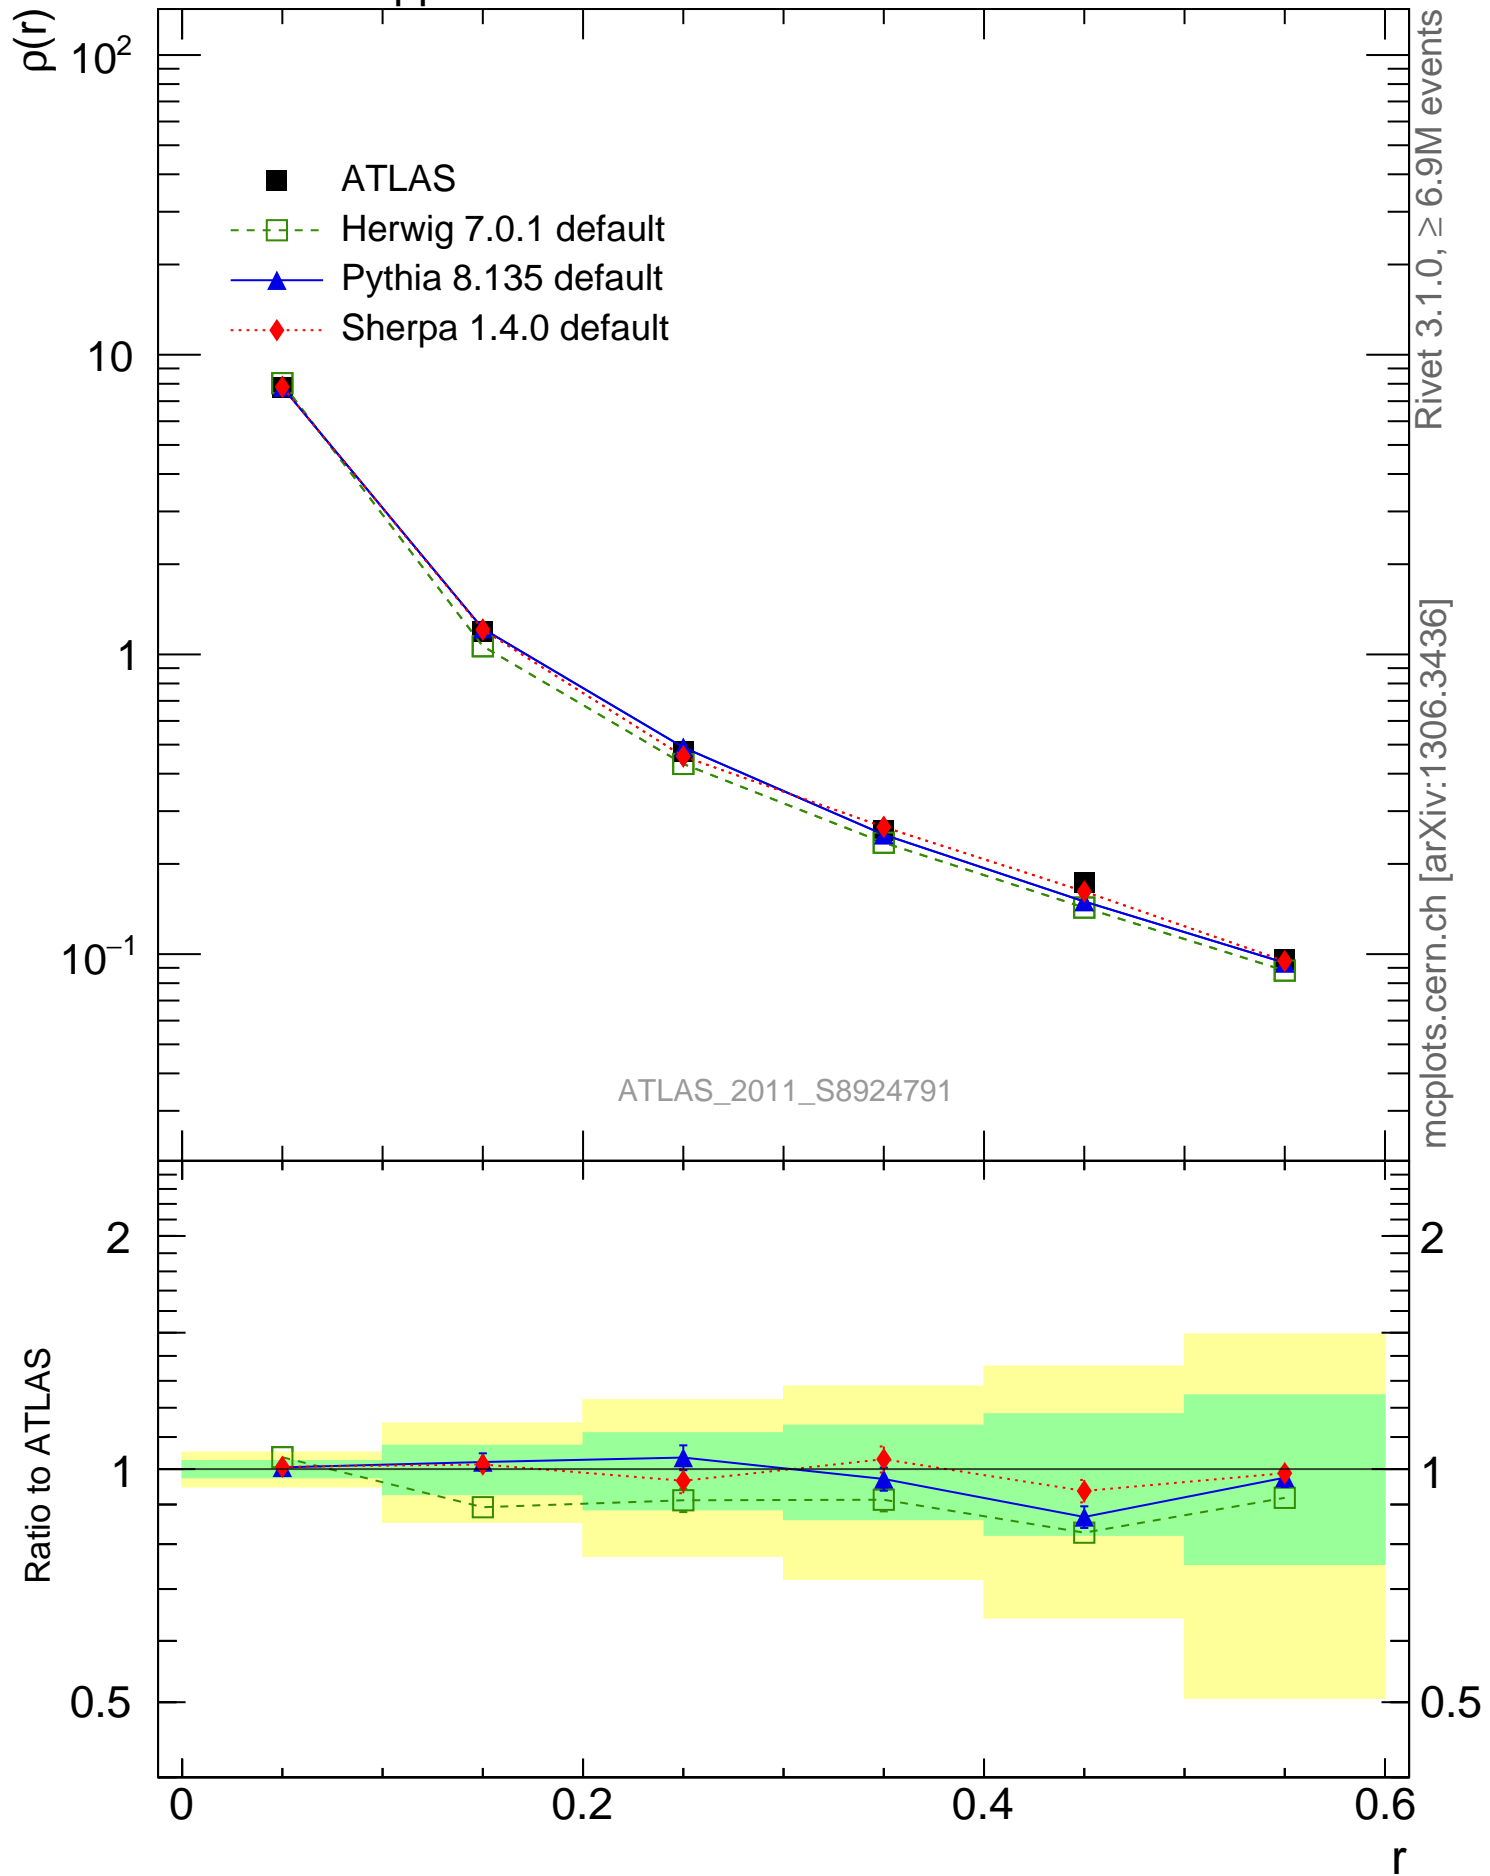

7000 GeV pp

Jets

Rivet 3.1.0, $\geq 6.9M$ events

mcplots.cern.ch [arXiv:1306.3436]

2

1

0.5

 r