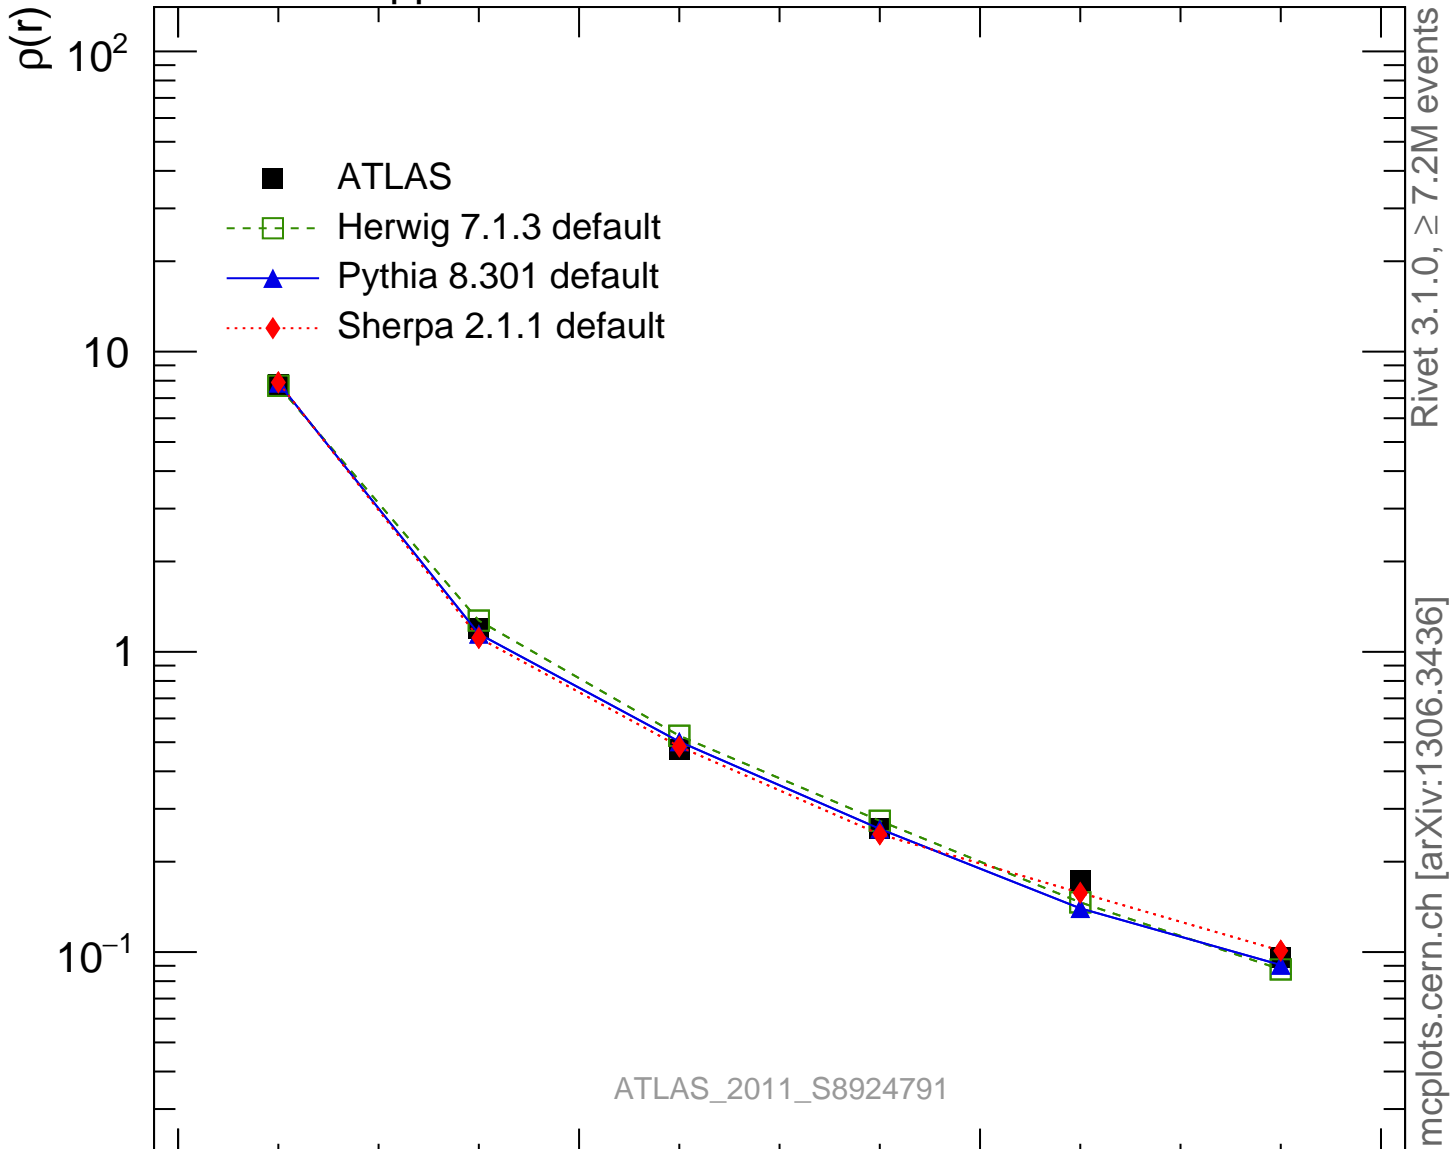

7000 GeV pp

Jets

ATLAS\_2011\_S8924791

Rivet 3.1.0,  $\geq 7.2$ M events  
mcplots.cern.ch [arXiv:1306.3436]