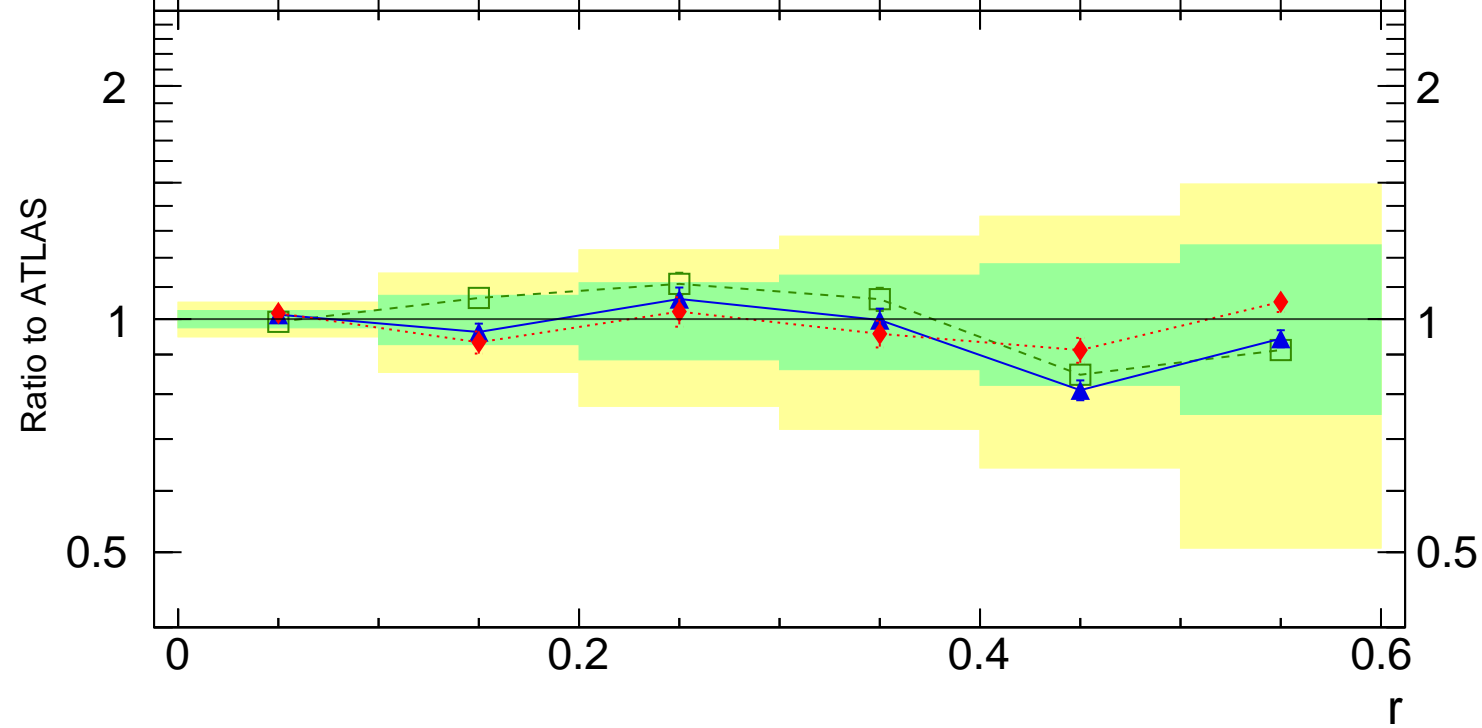

7000 GeV pp

Jets

ATLAS\_2011\_S8924791

Rivet 3.1.0,  $\geq 7.2$ M events  
mcplots.cern.ch [arXiv:1306.3436]