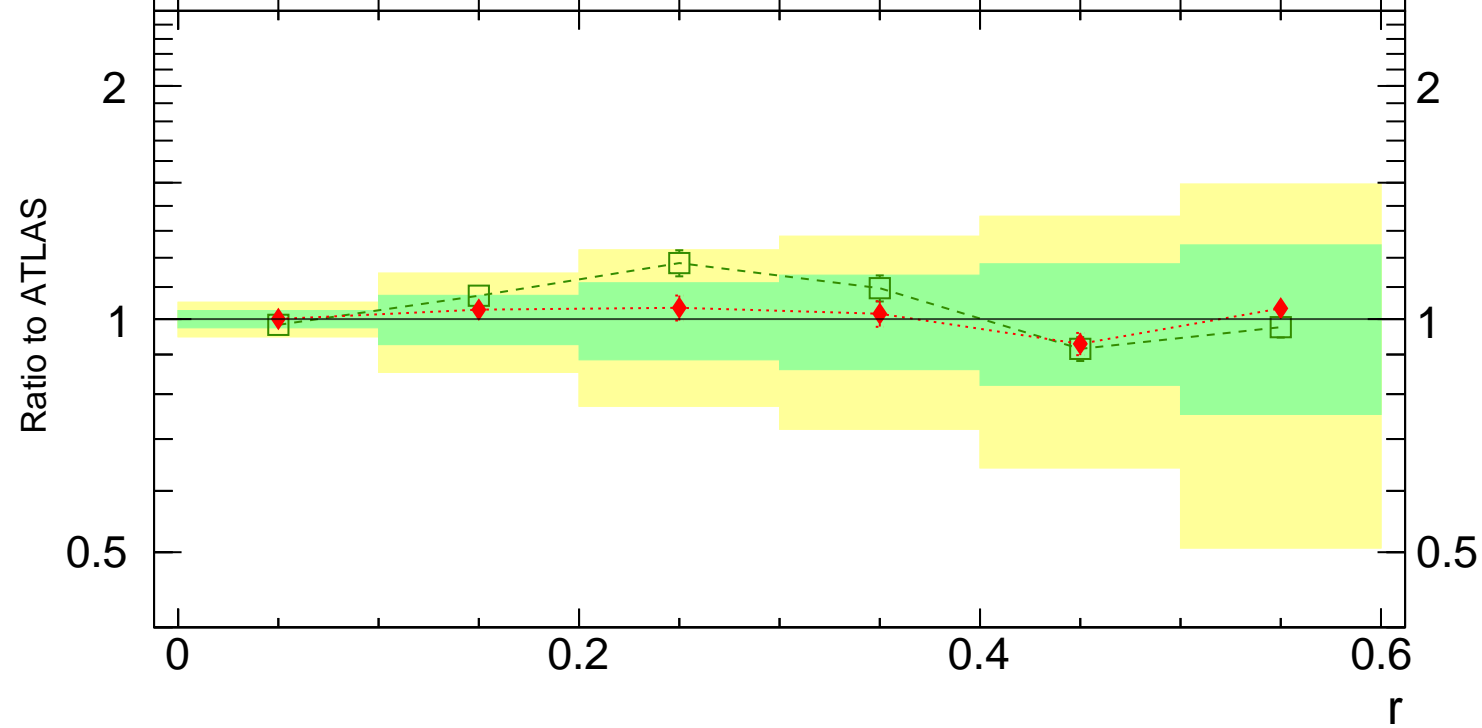

7000 GeV pp

Jets

ATLAS_2011_S8924791

Rivet 3.1.0, $\geq 5.1M$ events
mcplots.cern.ch [arXiv:1306.3436]