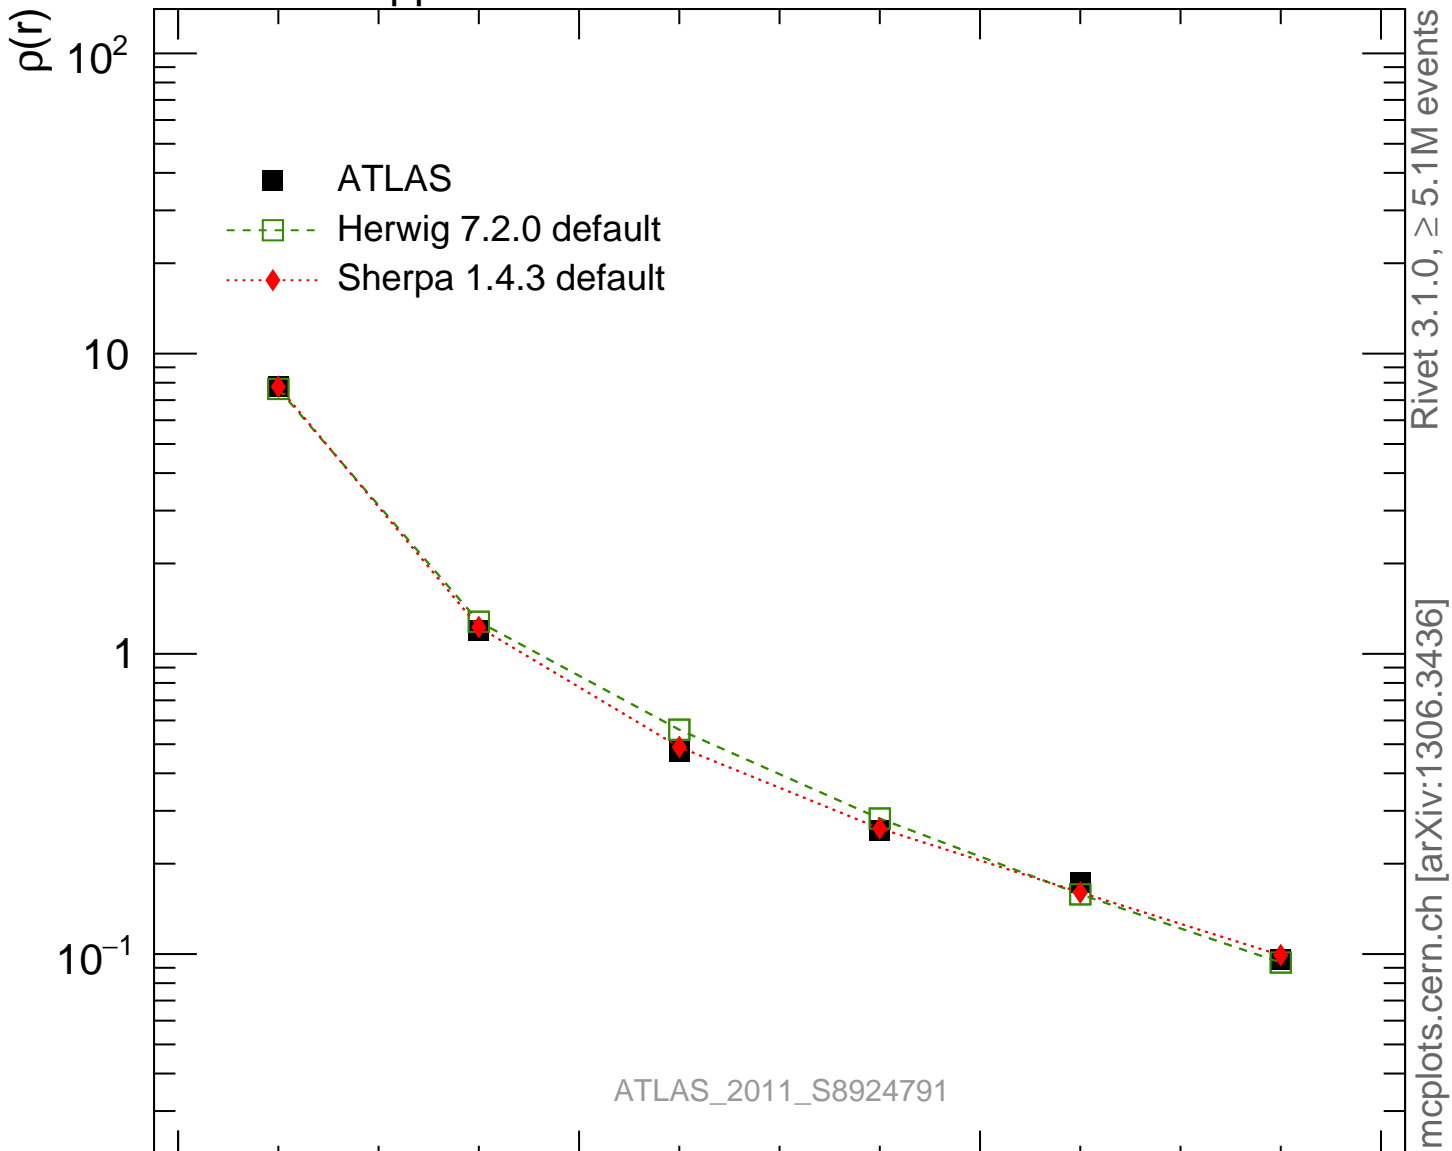

7000 GeV pp

Jets

ATLAS_2011_S8924791

Rivet 3.1.0, $\geq 5.1M$ events
mcplots.cern.ch [arXiv:1306.3436]