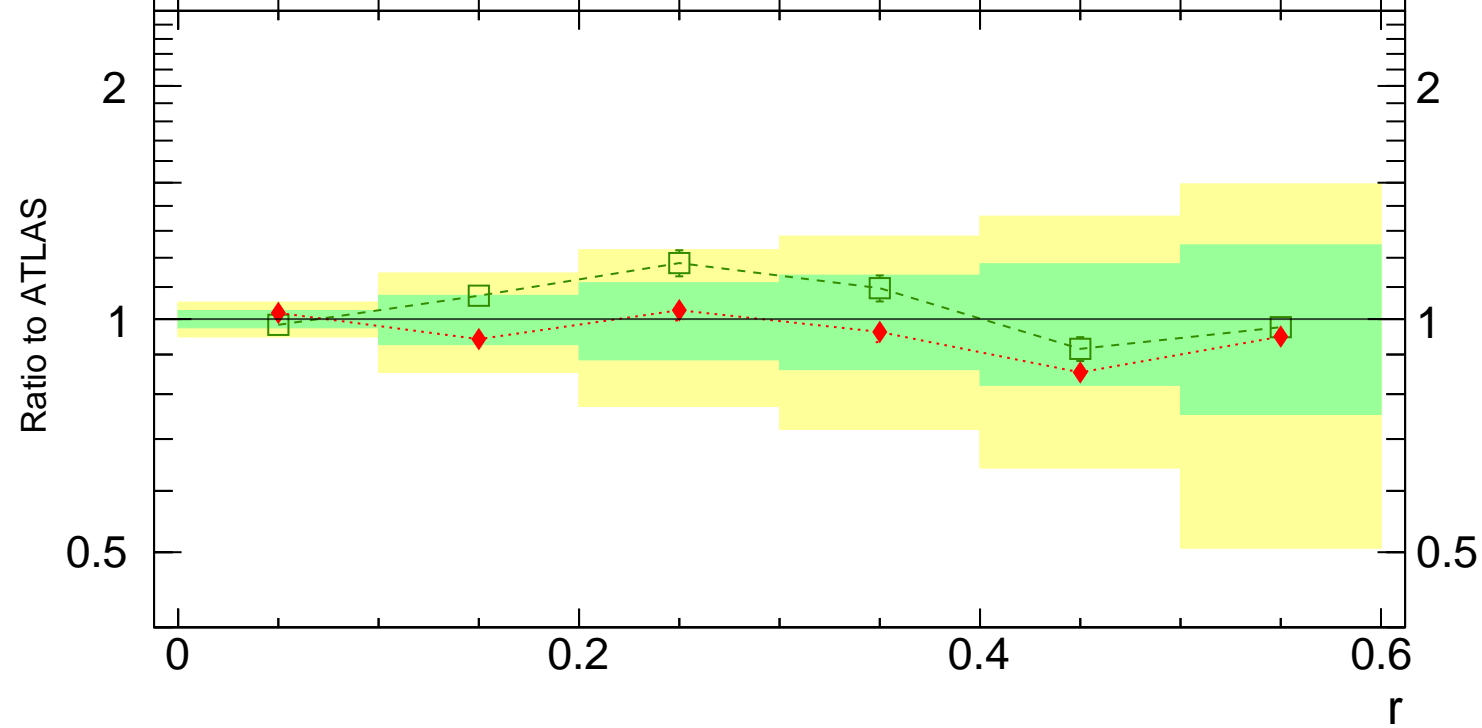

7000 GeV pp

Jets

ATLAS_2011_S8924791

Rivet 3.1.0, $\geq 5.1M$ events
mcplots.cern.ch [arXiv:1306.3436]