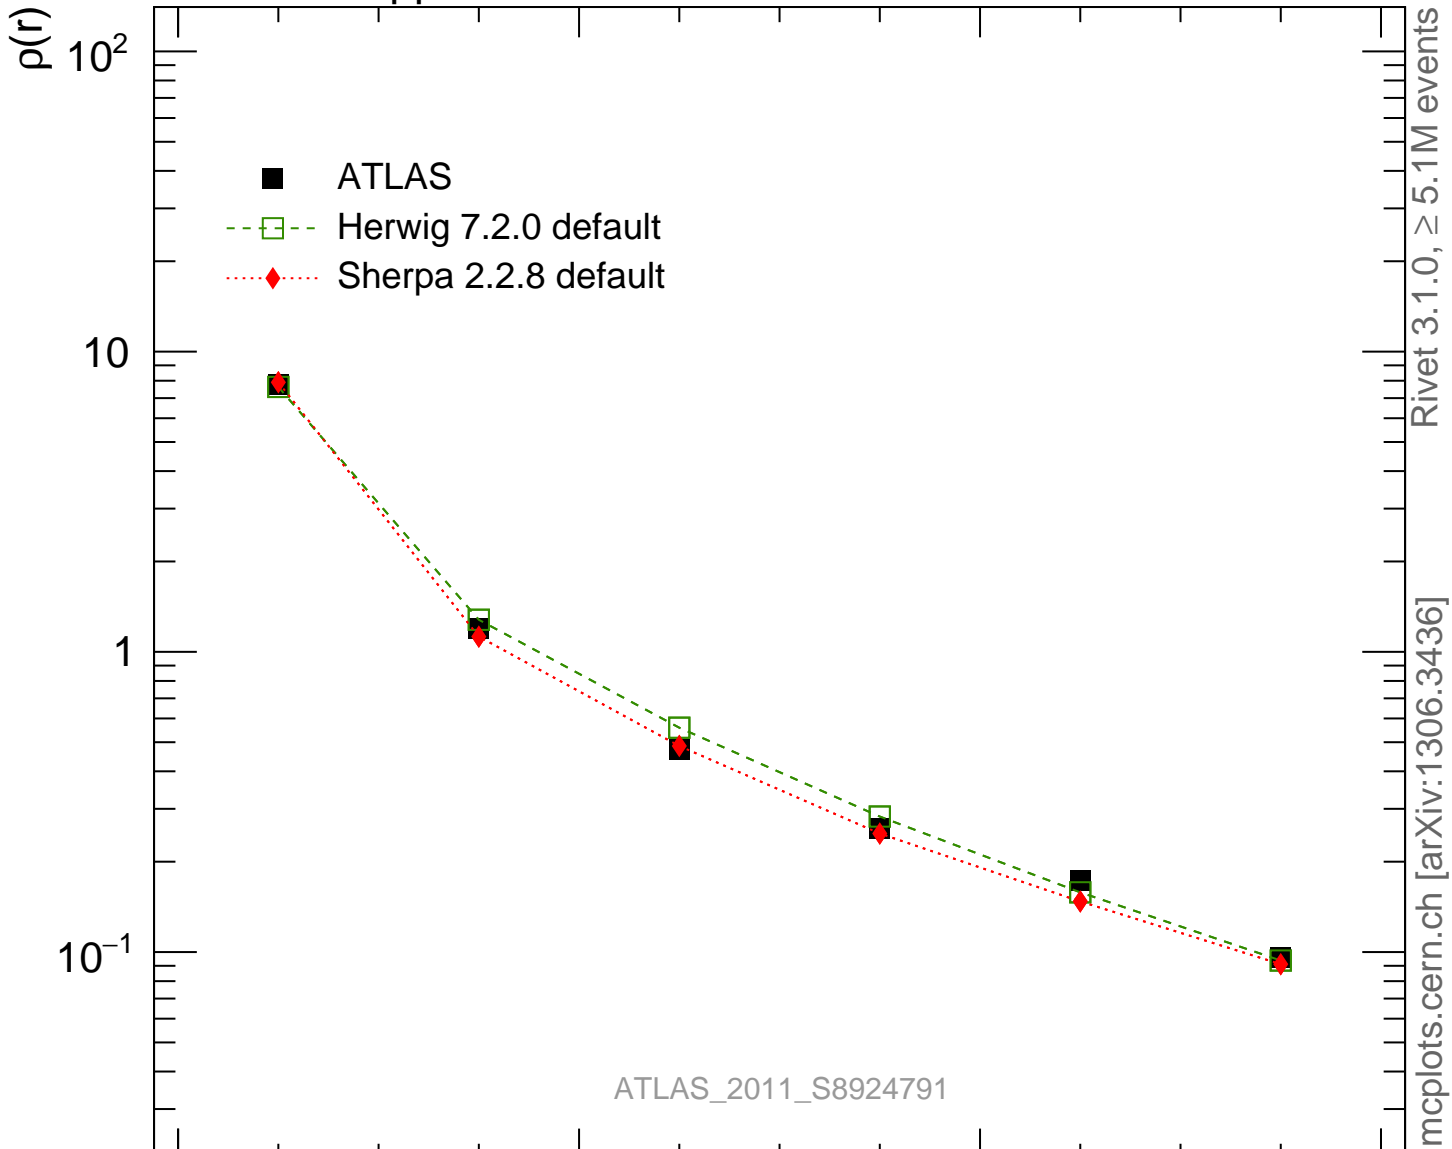

7000 GeV pp

Jets

ATLAS_2011_S8924791

Rivet 3.1.0, $\geq 5.1M$ events
mcplots.cern.ch [arXiv:1306.3436]