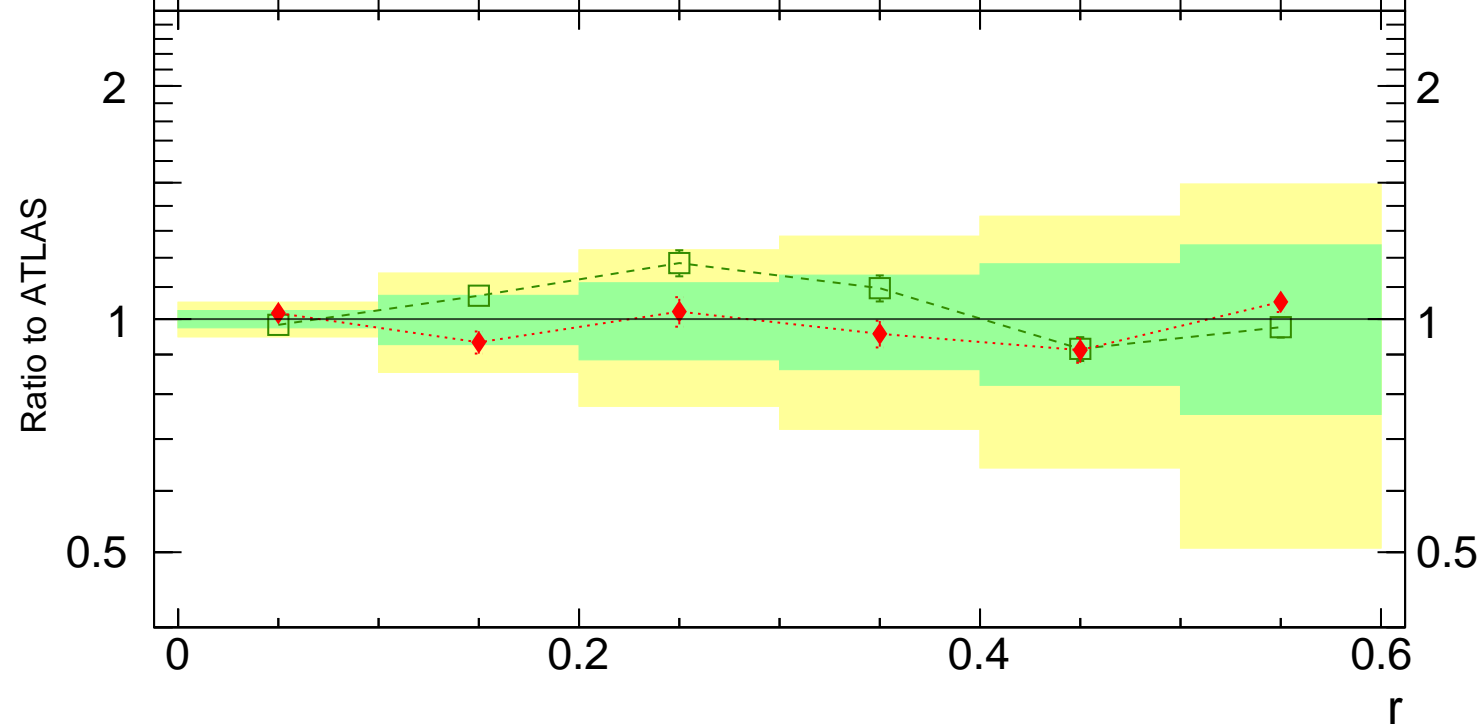

7000 GeV pp

Jets

ATLAS_2011_S8924791

Rivet 3.1.0, $\geq 5.1M$ events
mcplots.cern.ch [arXiv:1306.3436]