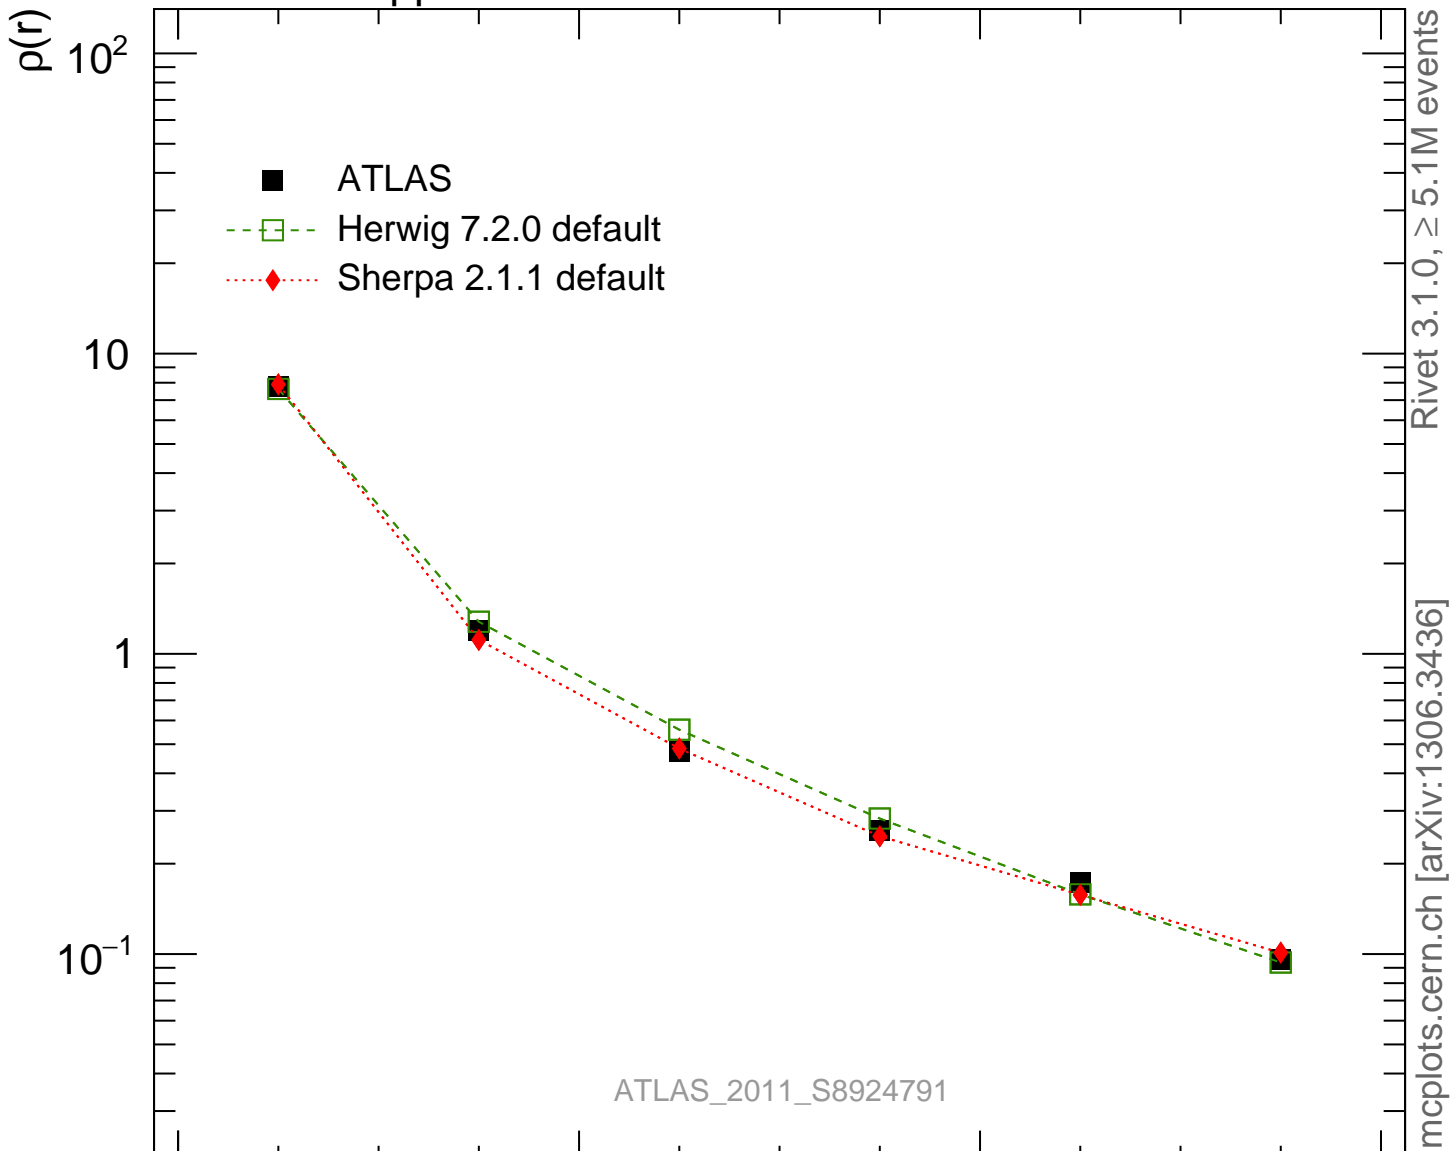

7000 GeV pp

Jets

ATLAS_2011_S8924791

Rivet 3.1.0, $\geq 5.1M$ events
mcplots.cern.ch [arXiv:1306.3436]