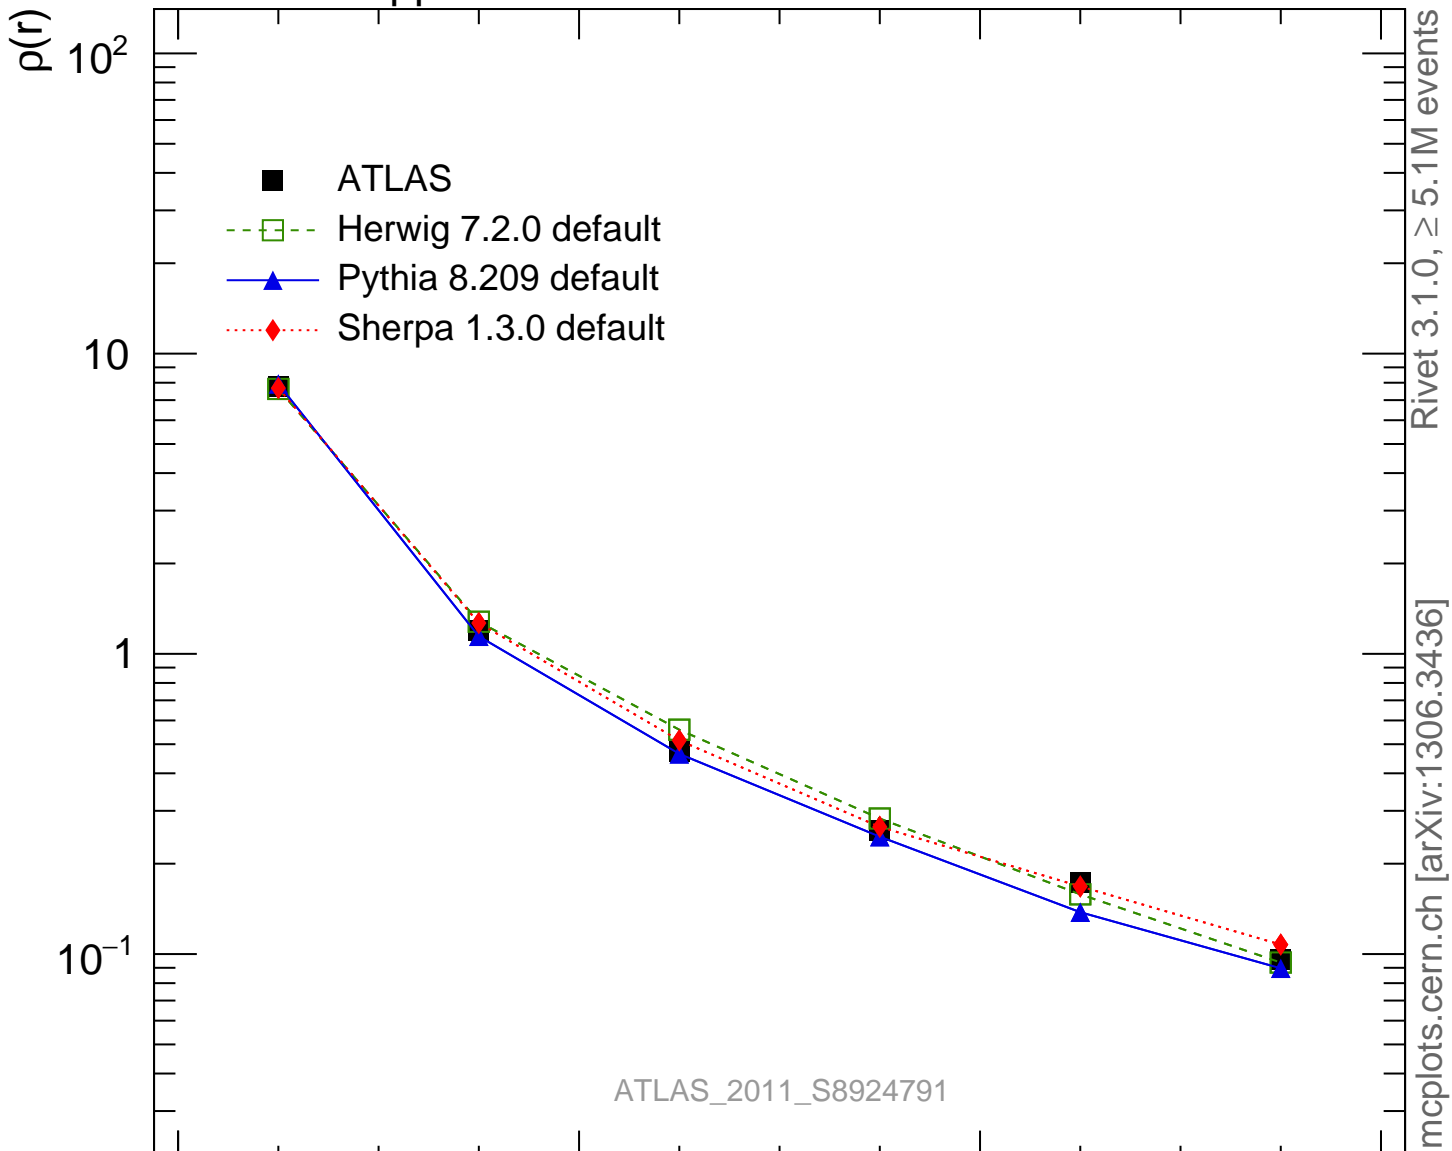

7000 GeV pp

Jets

ATLAS_2011_S8924791

Rivet 3.1.0, ≥ 5.1 M events
mcplots.cern.ch [arXiv:1306.3436]