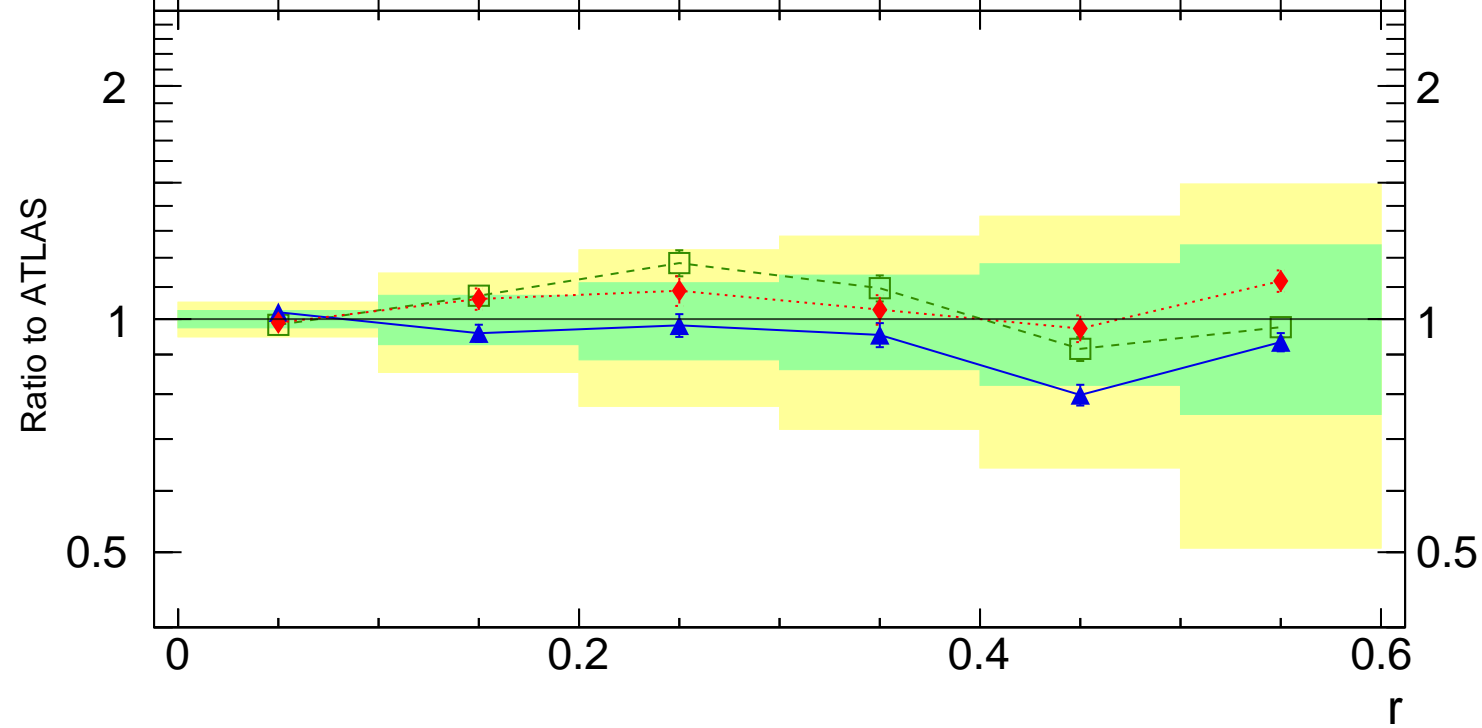

7000 GeV pp

Jets

ATLAS_2011_S8924791

Rivet 3.1.0, ≥ 5.1 M events
mcplots.cern.ch [arXiv:1306.3436]