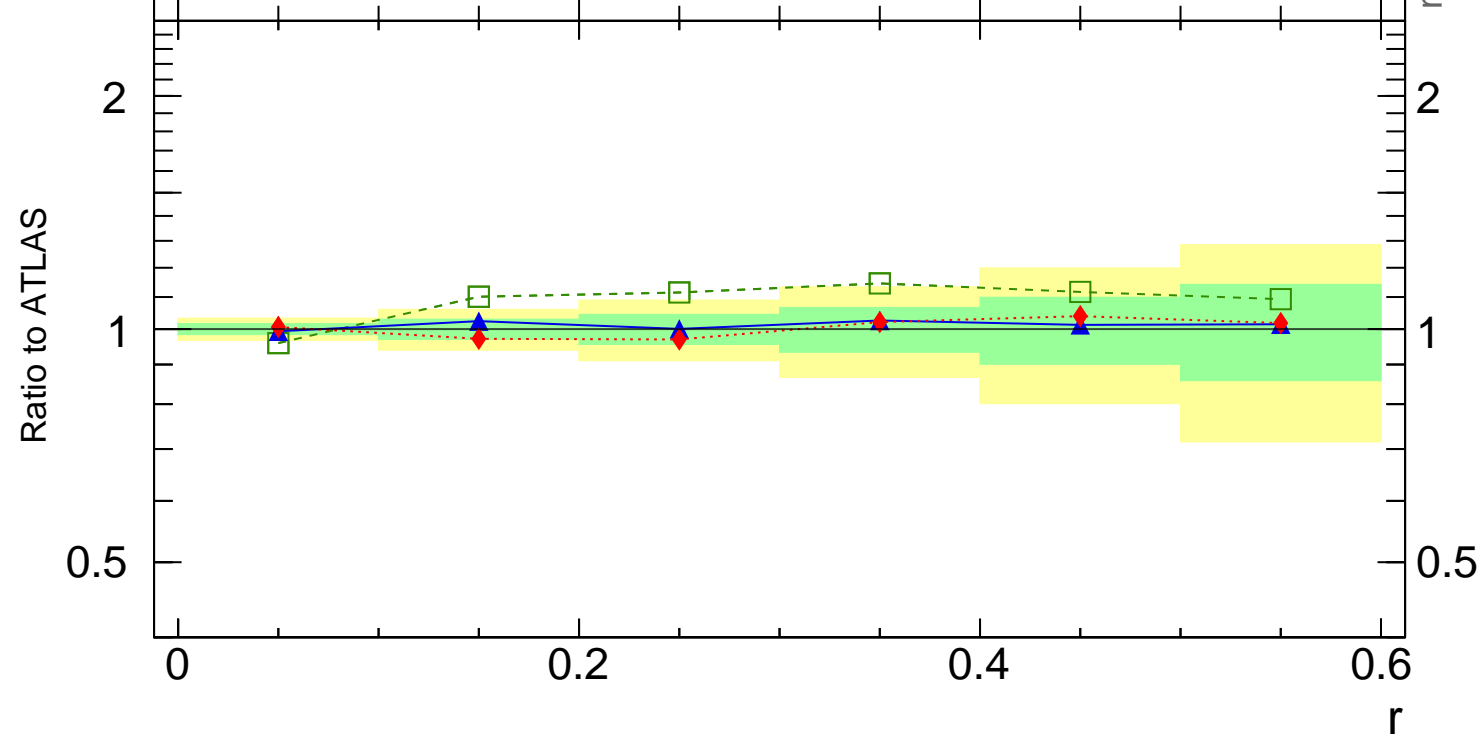

7000 GeV pp

Jets

Rivet 3.1.0, ≥ 5.1M events

mcplots.cern.ch [arXiv:1306.3436]

2

1

0.5

r