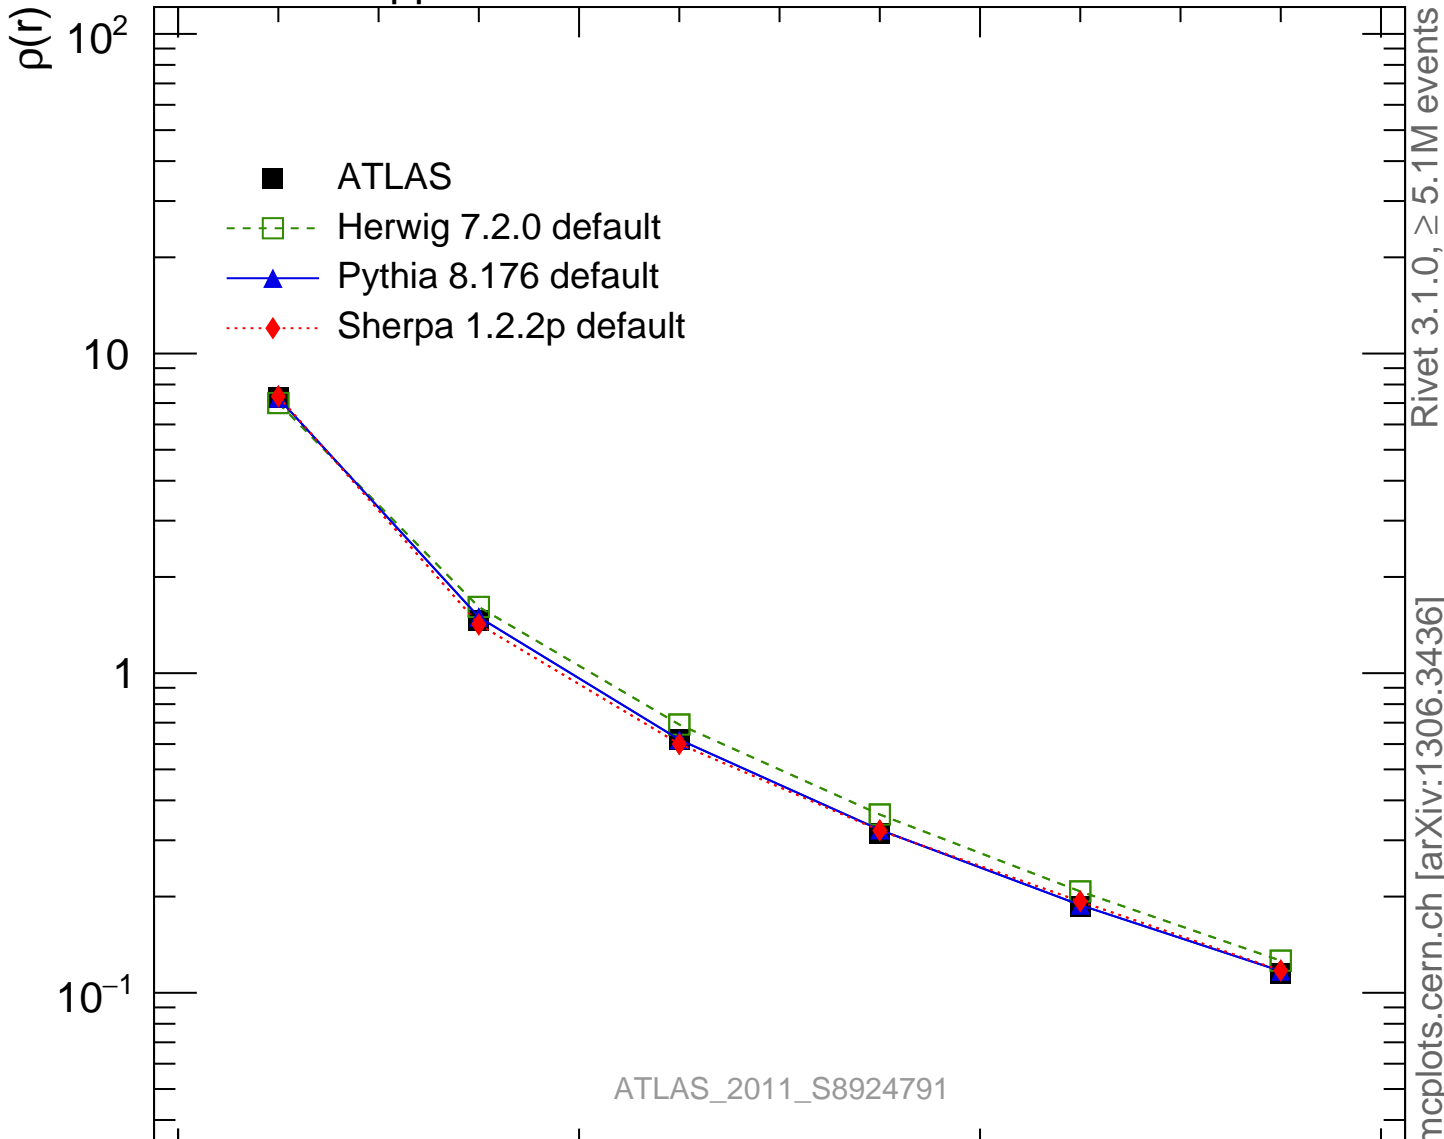

7000 GeV pp

Jets

Rivet 3.1.0, ≥ 5.1M events

mcplots.cern.ch [arXiv:1306.3436]

2

1

0.5

r