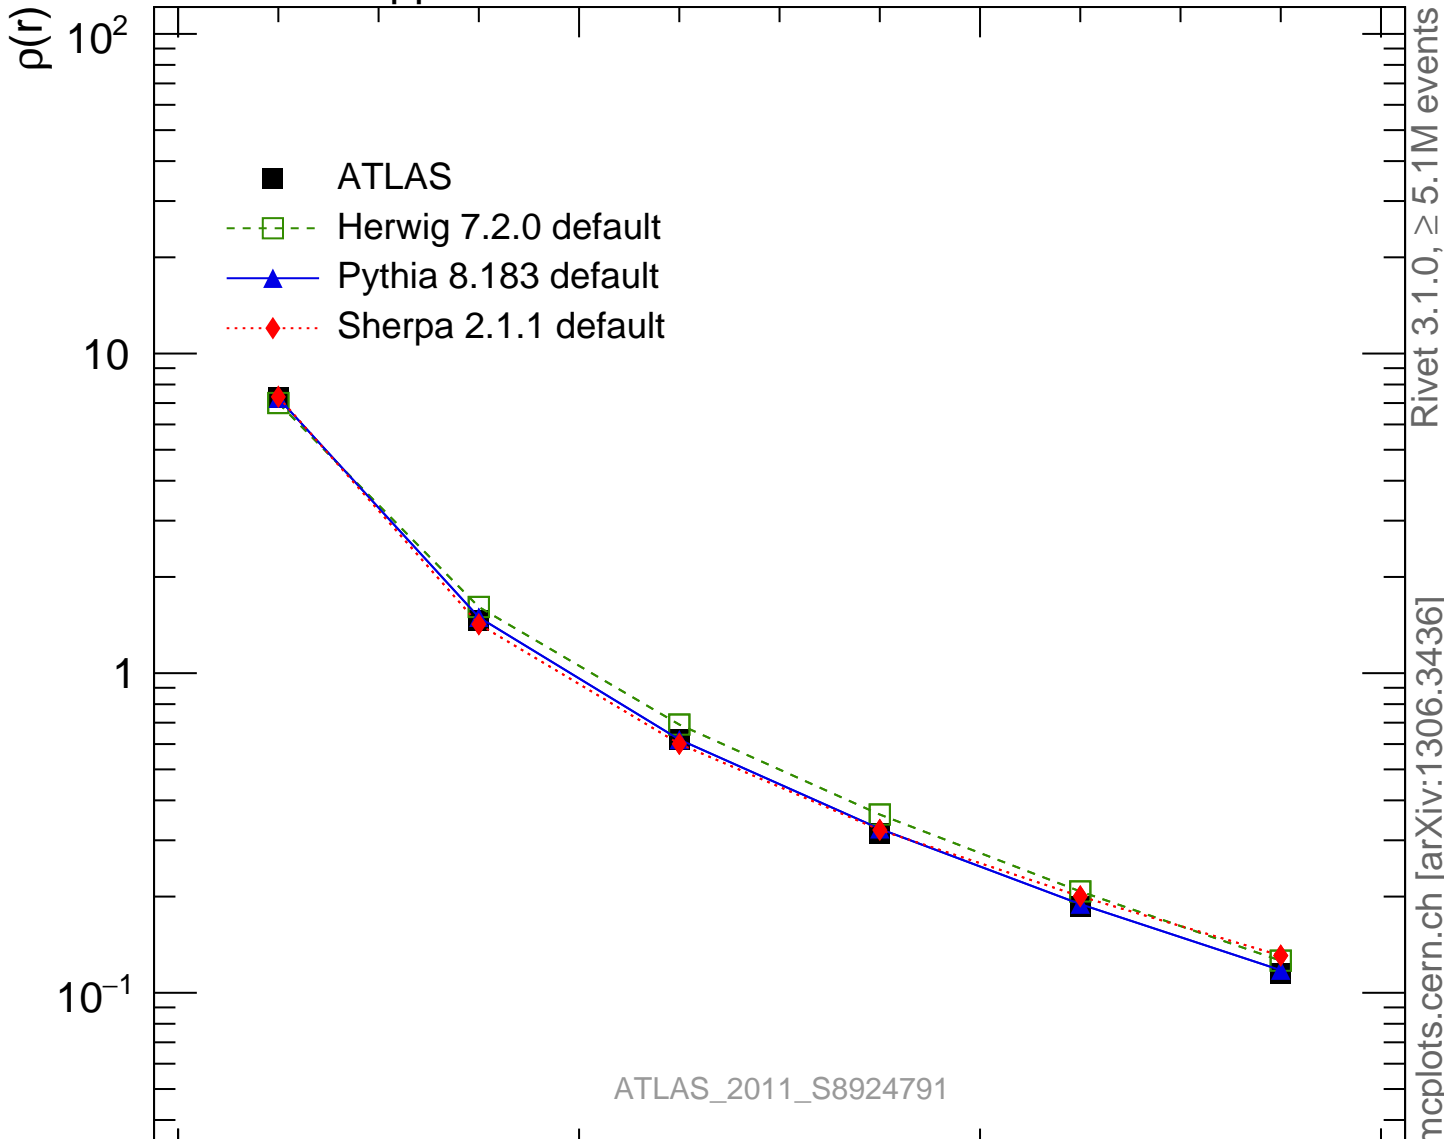

7000 GeV pp

Jets

Rivet 3.1.0, ≥ 5.1M events

mcplots.cern.ch [arXiv:1306.3436]

2

1

0.5

r