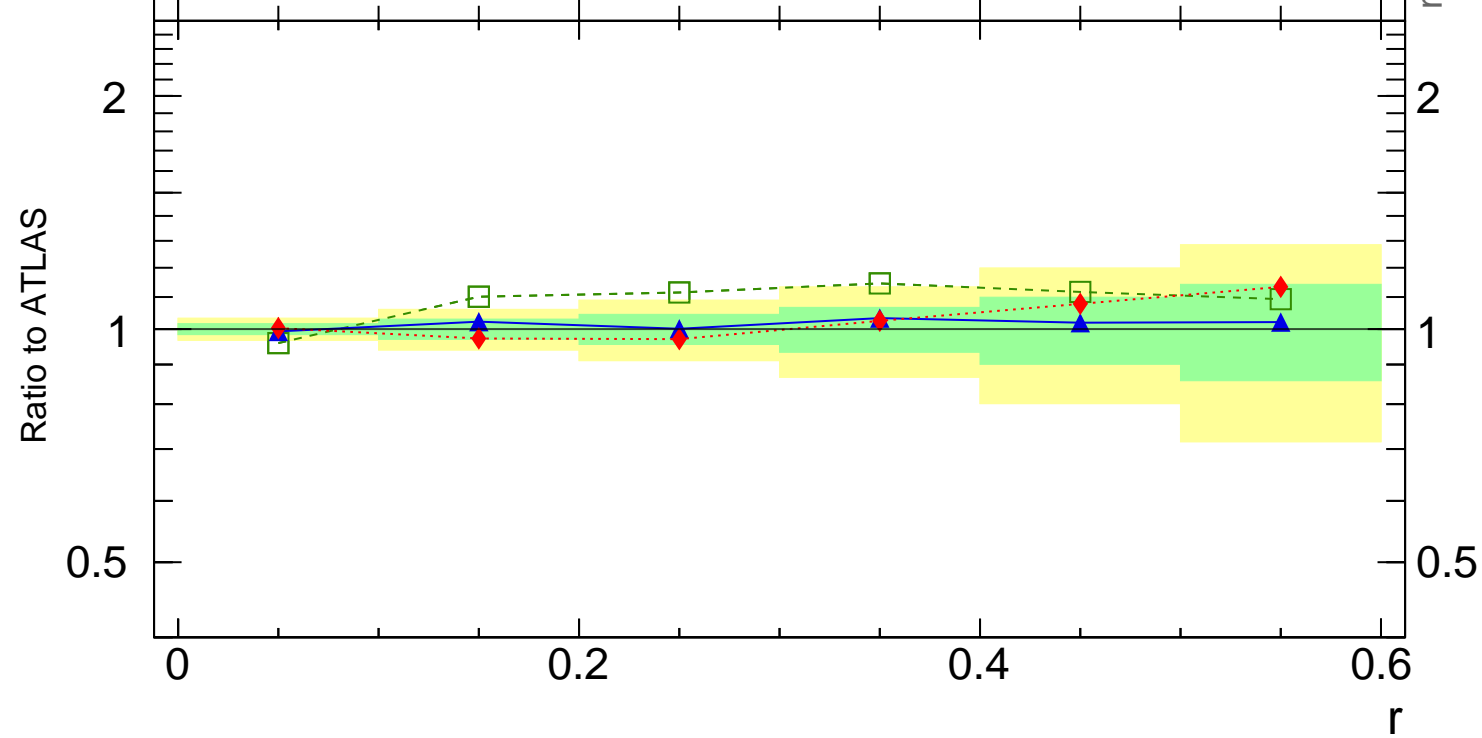

7000 GeV pp

Jets

Rivet 3.1.0, ≥ 5.1M events

mcplots.cern.ch [arXiv:1306.3436]

2

1

0.5

r