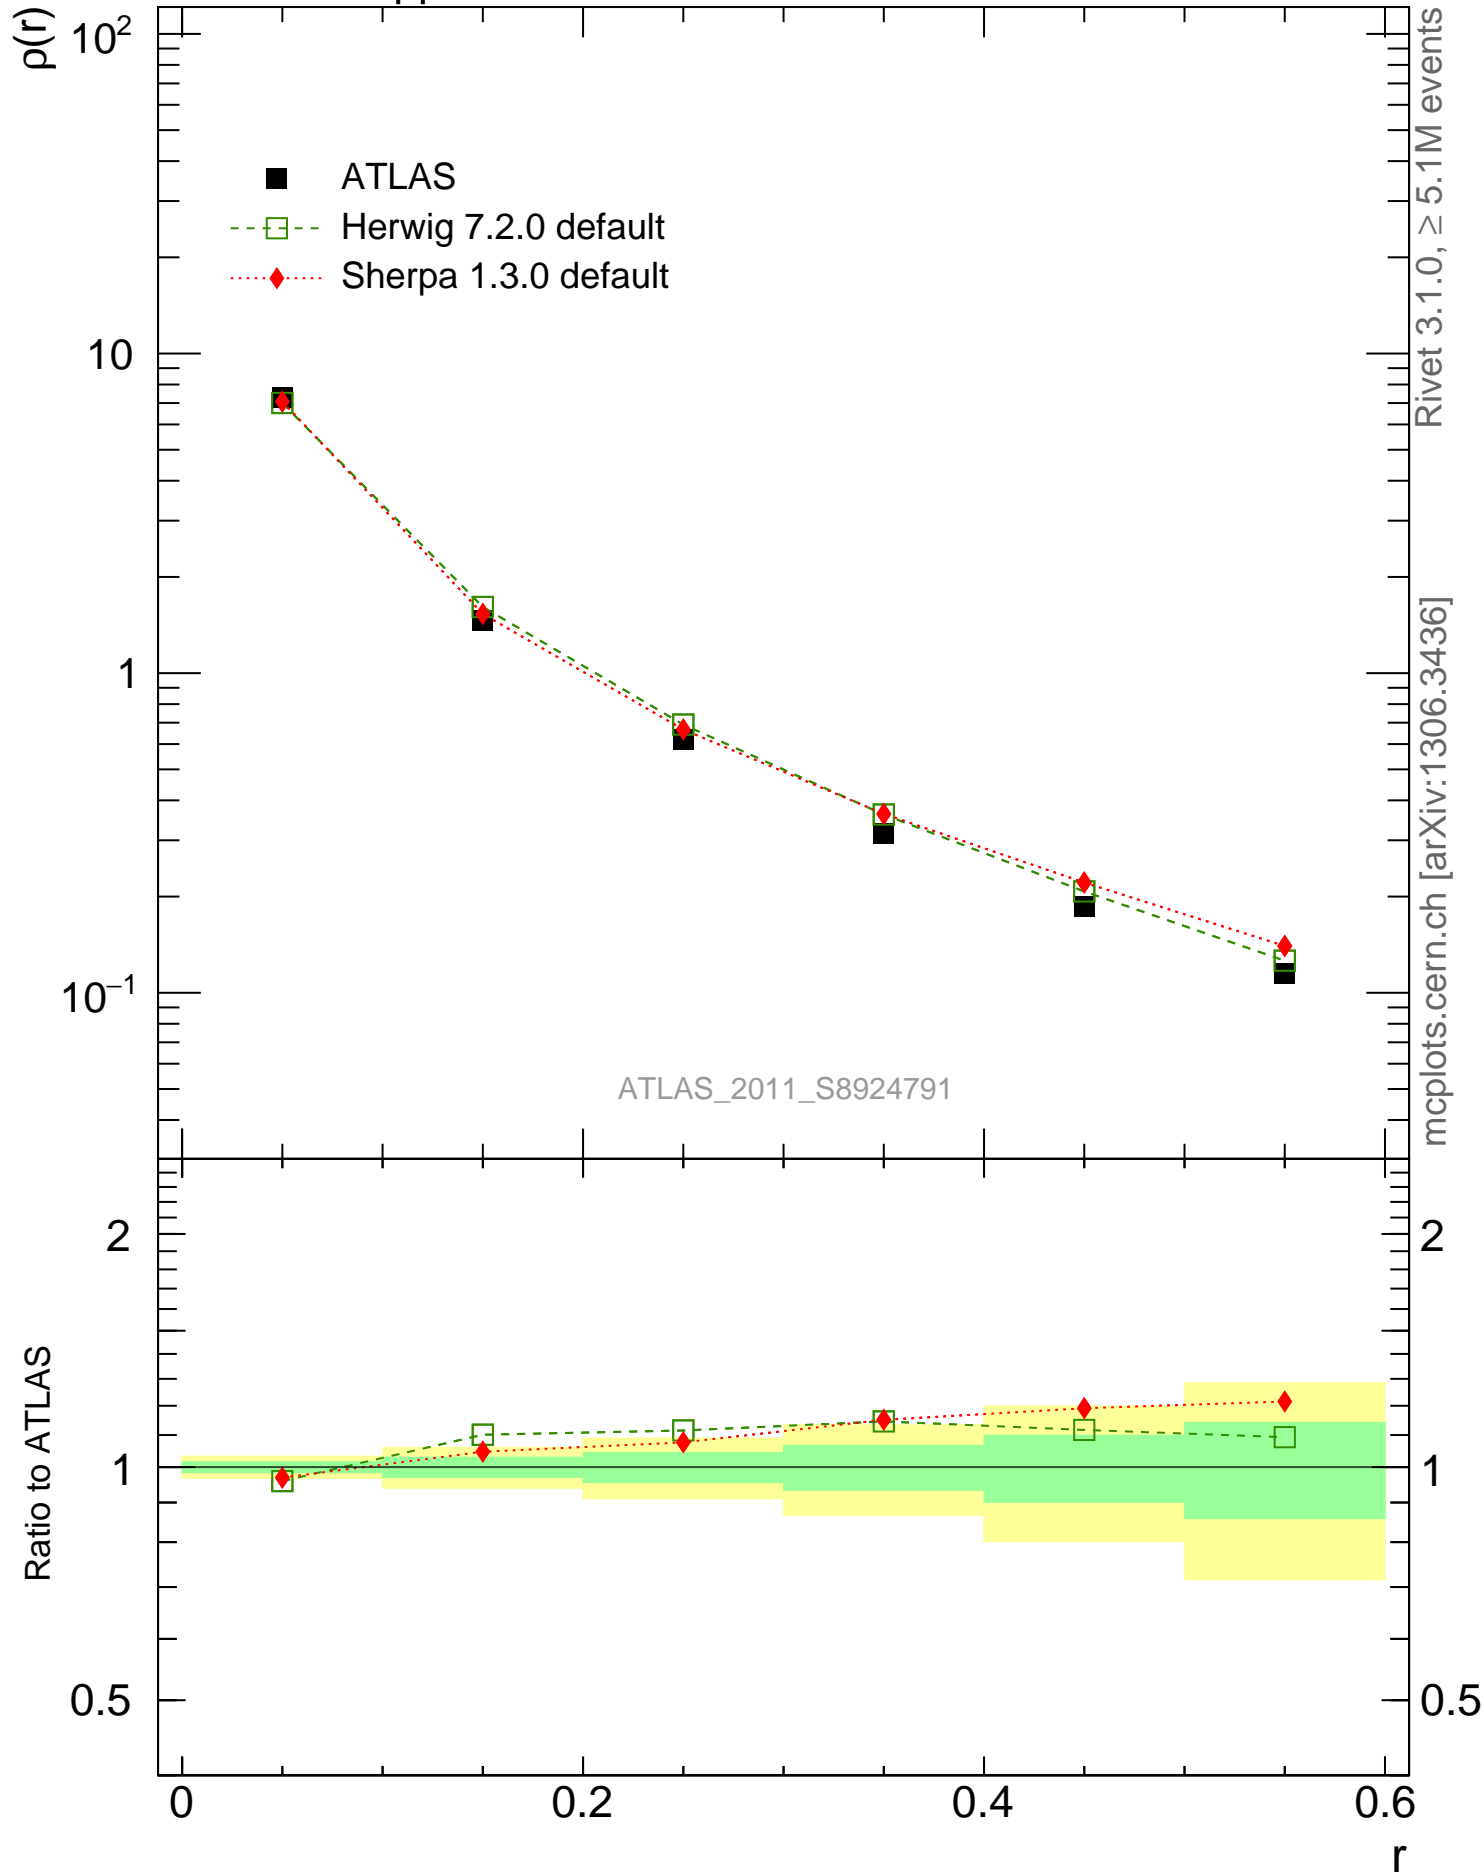

7000 GeV pp

Jets

Rivet 3.1.0, $\geq 5.1M$ events

mcplots.cern.ch [arXiv:1306.3436]

2

1

0.5

r