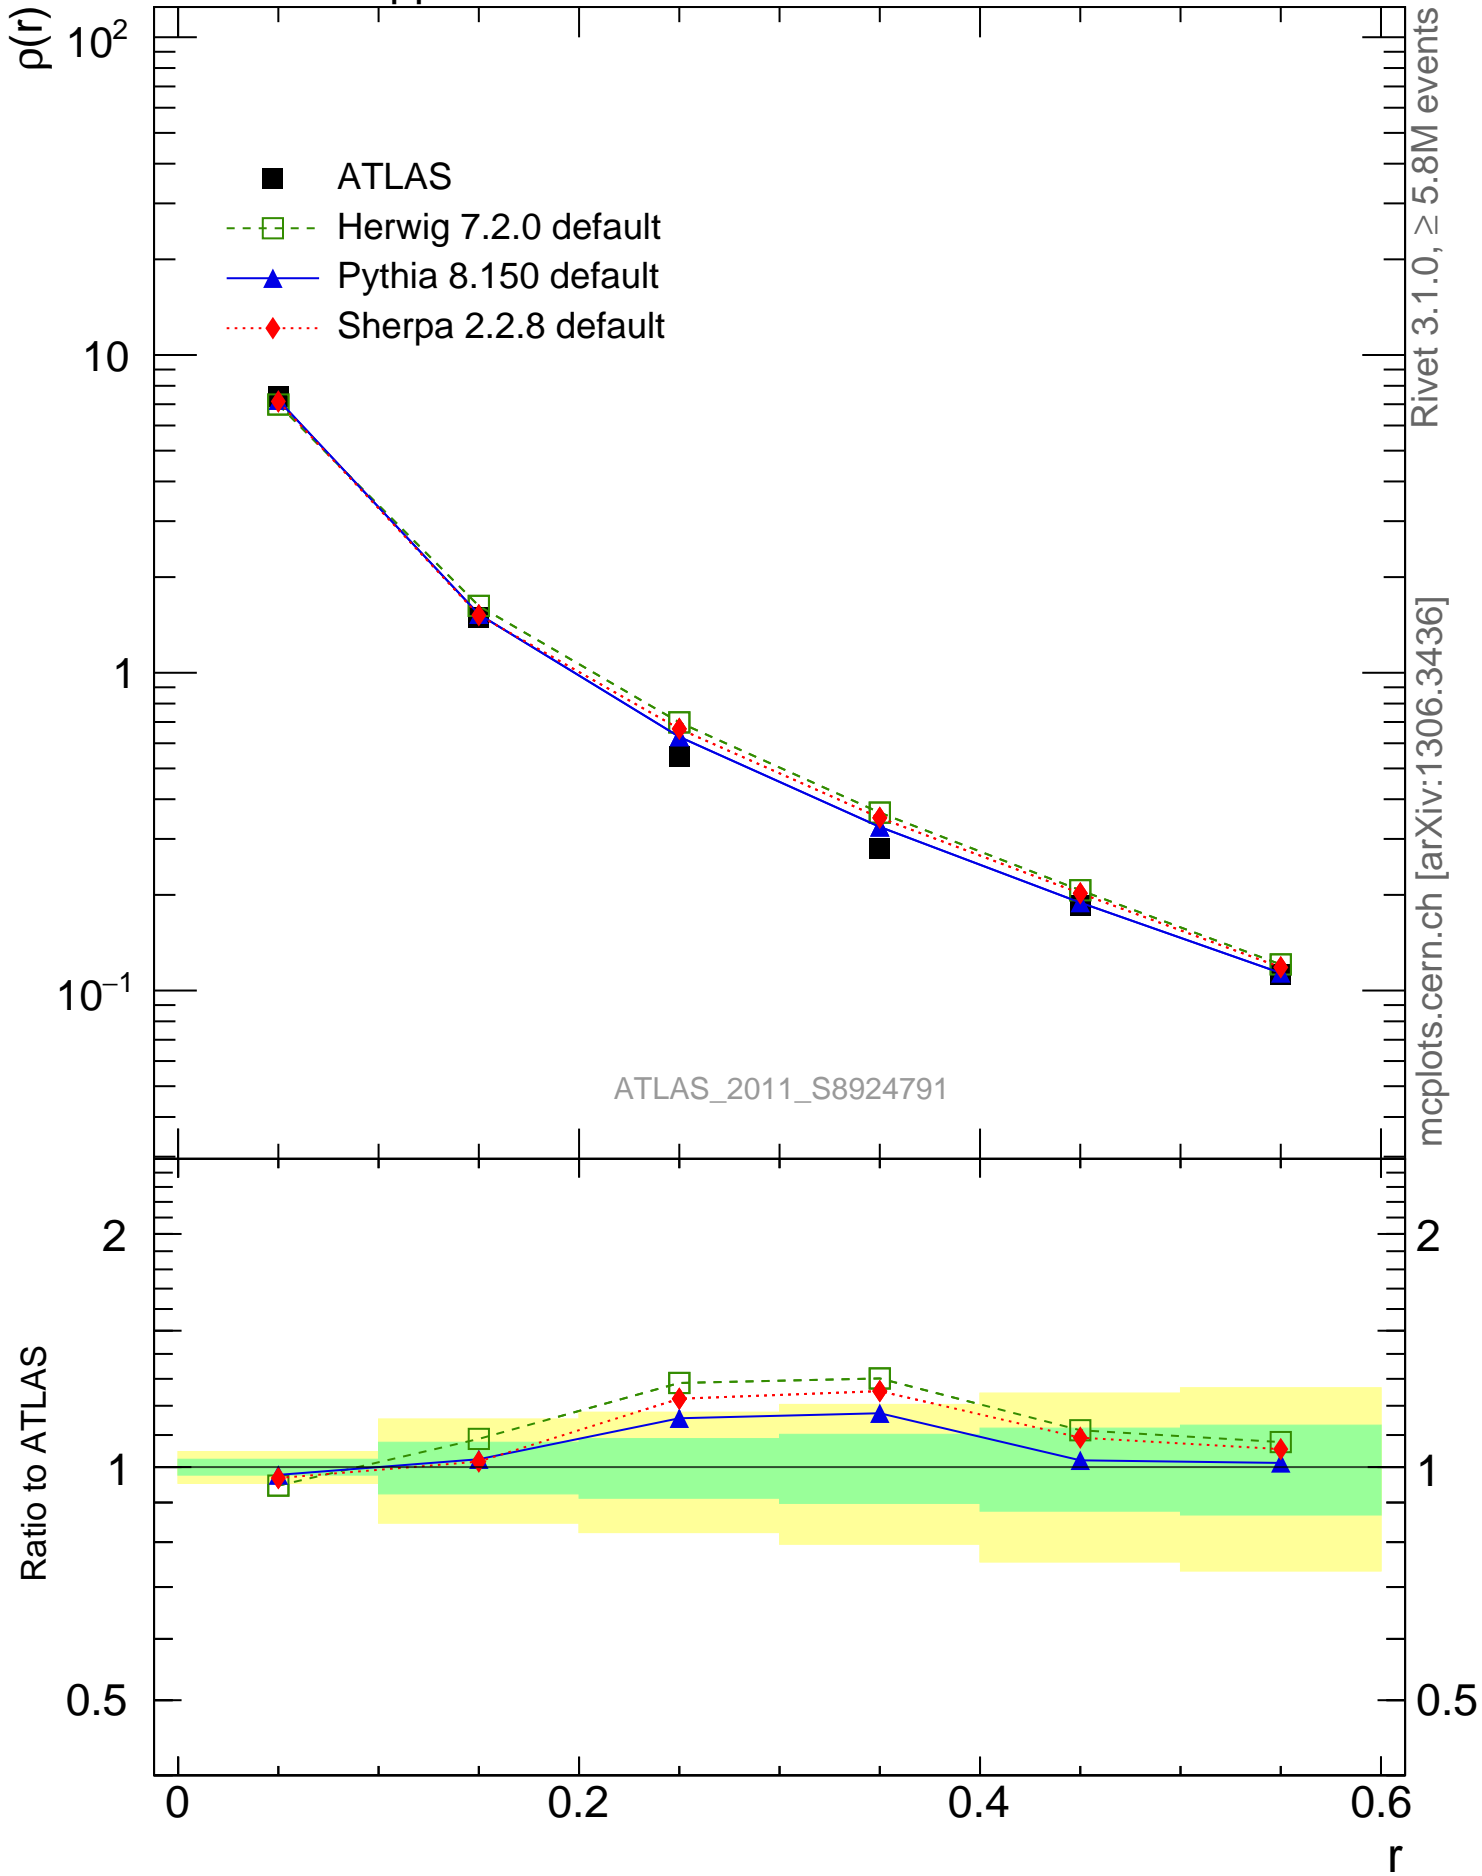

7000 GeV pp

Jets

Rivet 3.1.0,  $\geq 5.8$ M events

mcplots.cern.ch [arXiv:1306.3436]

ATLAS\_2011\_S8924791

2

1

0.5