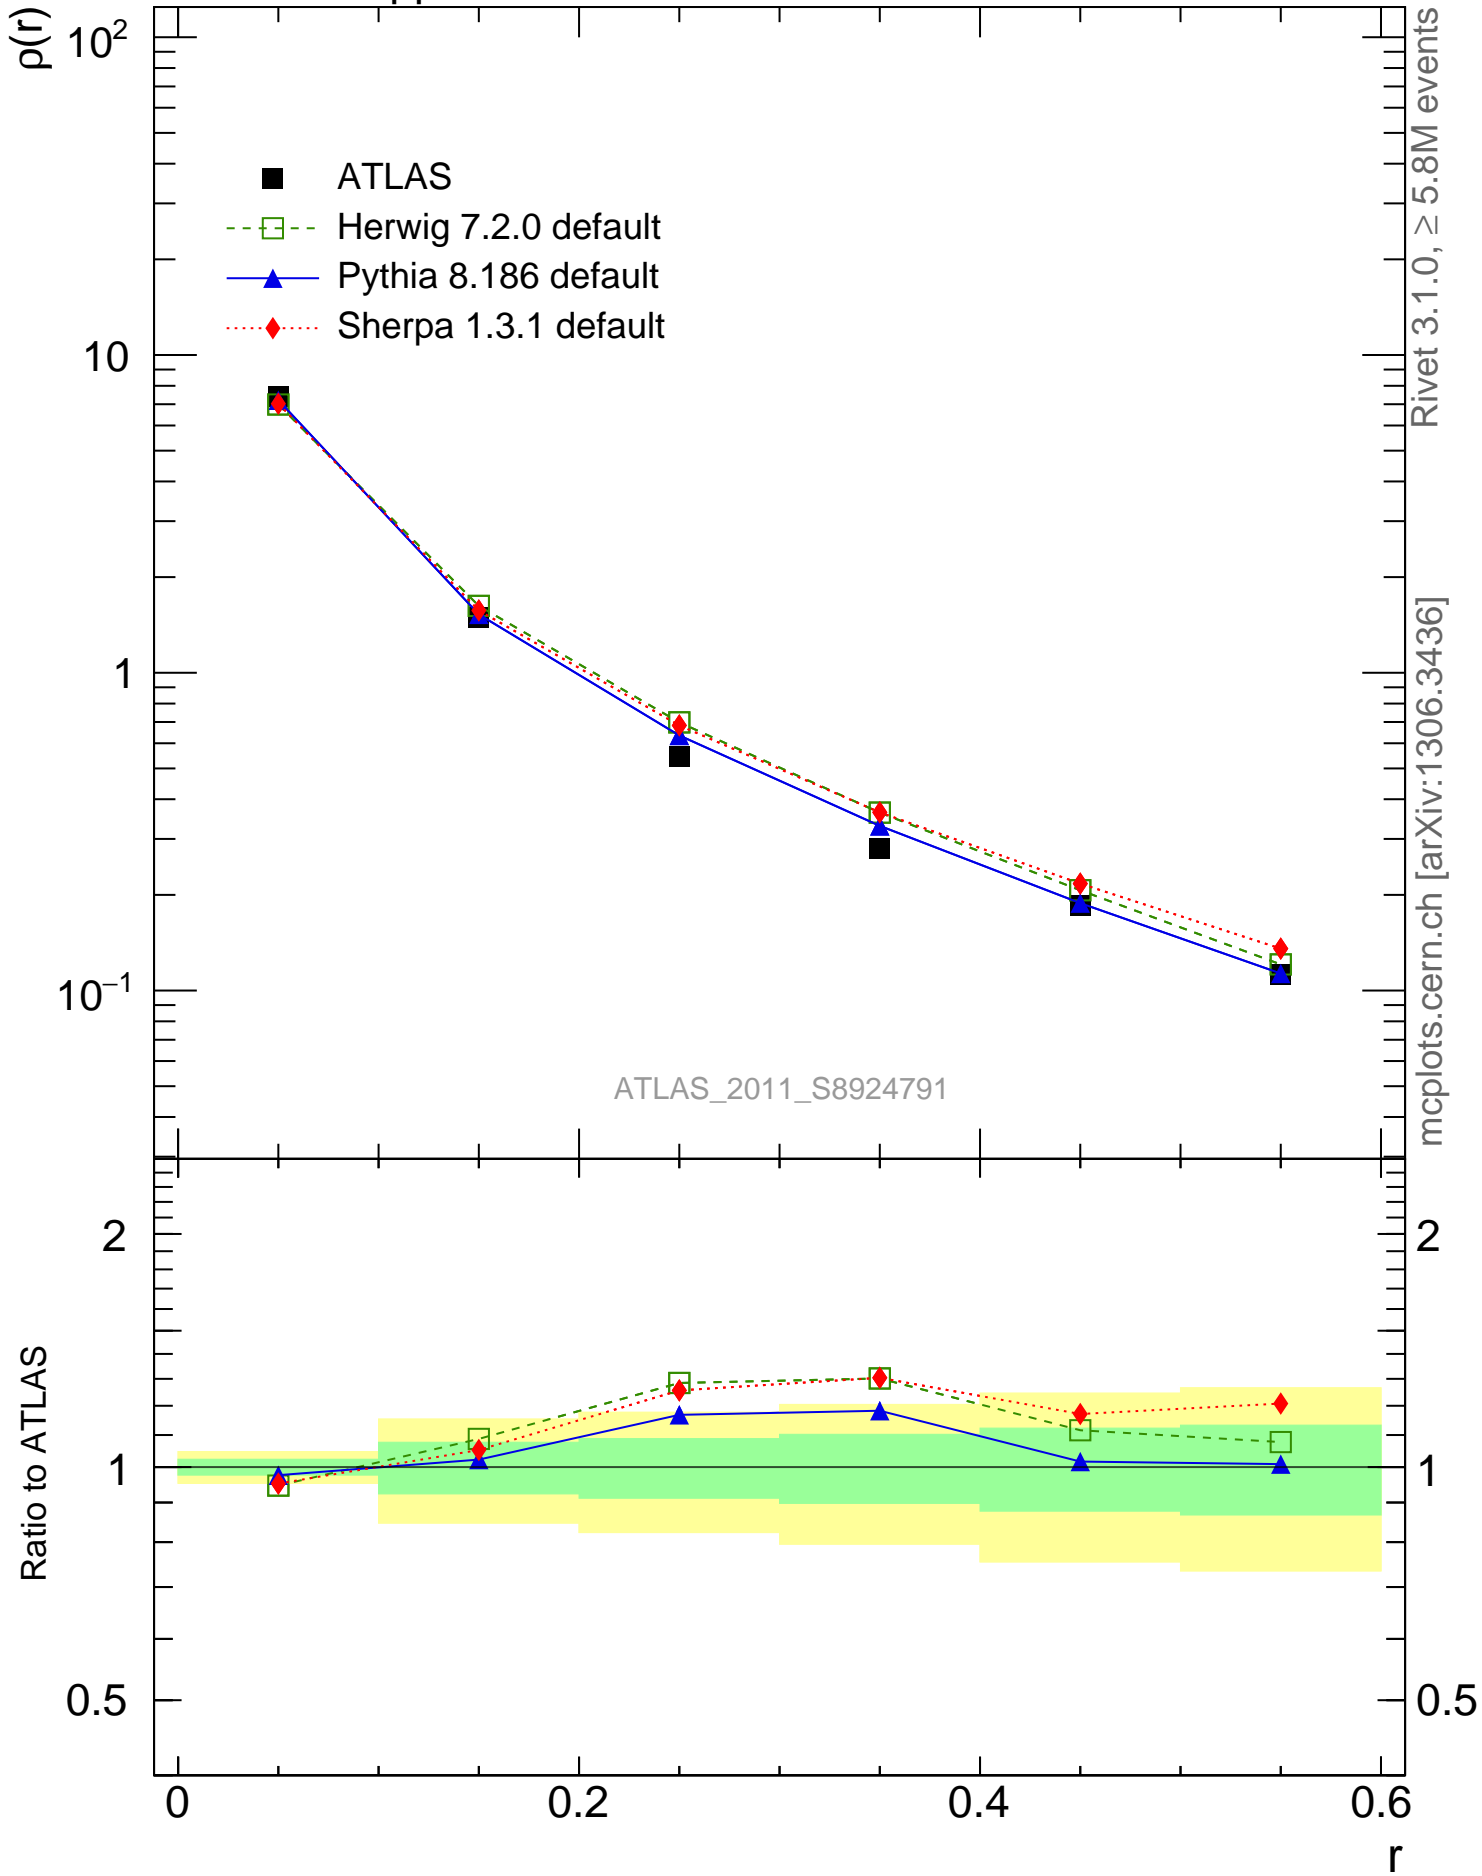

7000 GeV pp

Jets

Rivet 3.1.0, ≥ 5.8 M events

mcplots.cern.ch [arXiv:1306.3436]

ATLAS_2011_S8924791

2

1

0.5