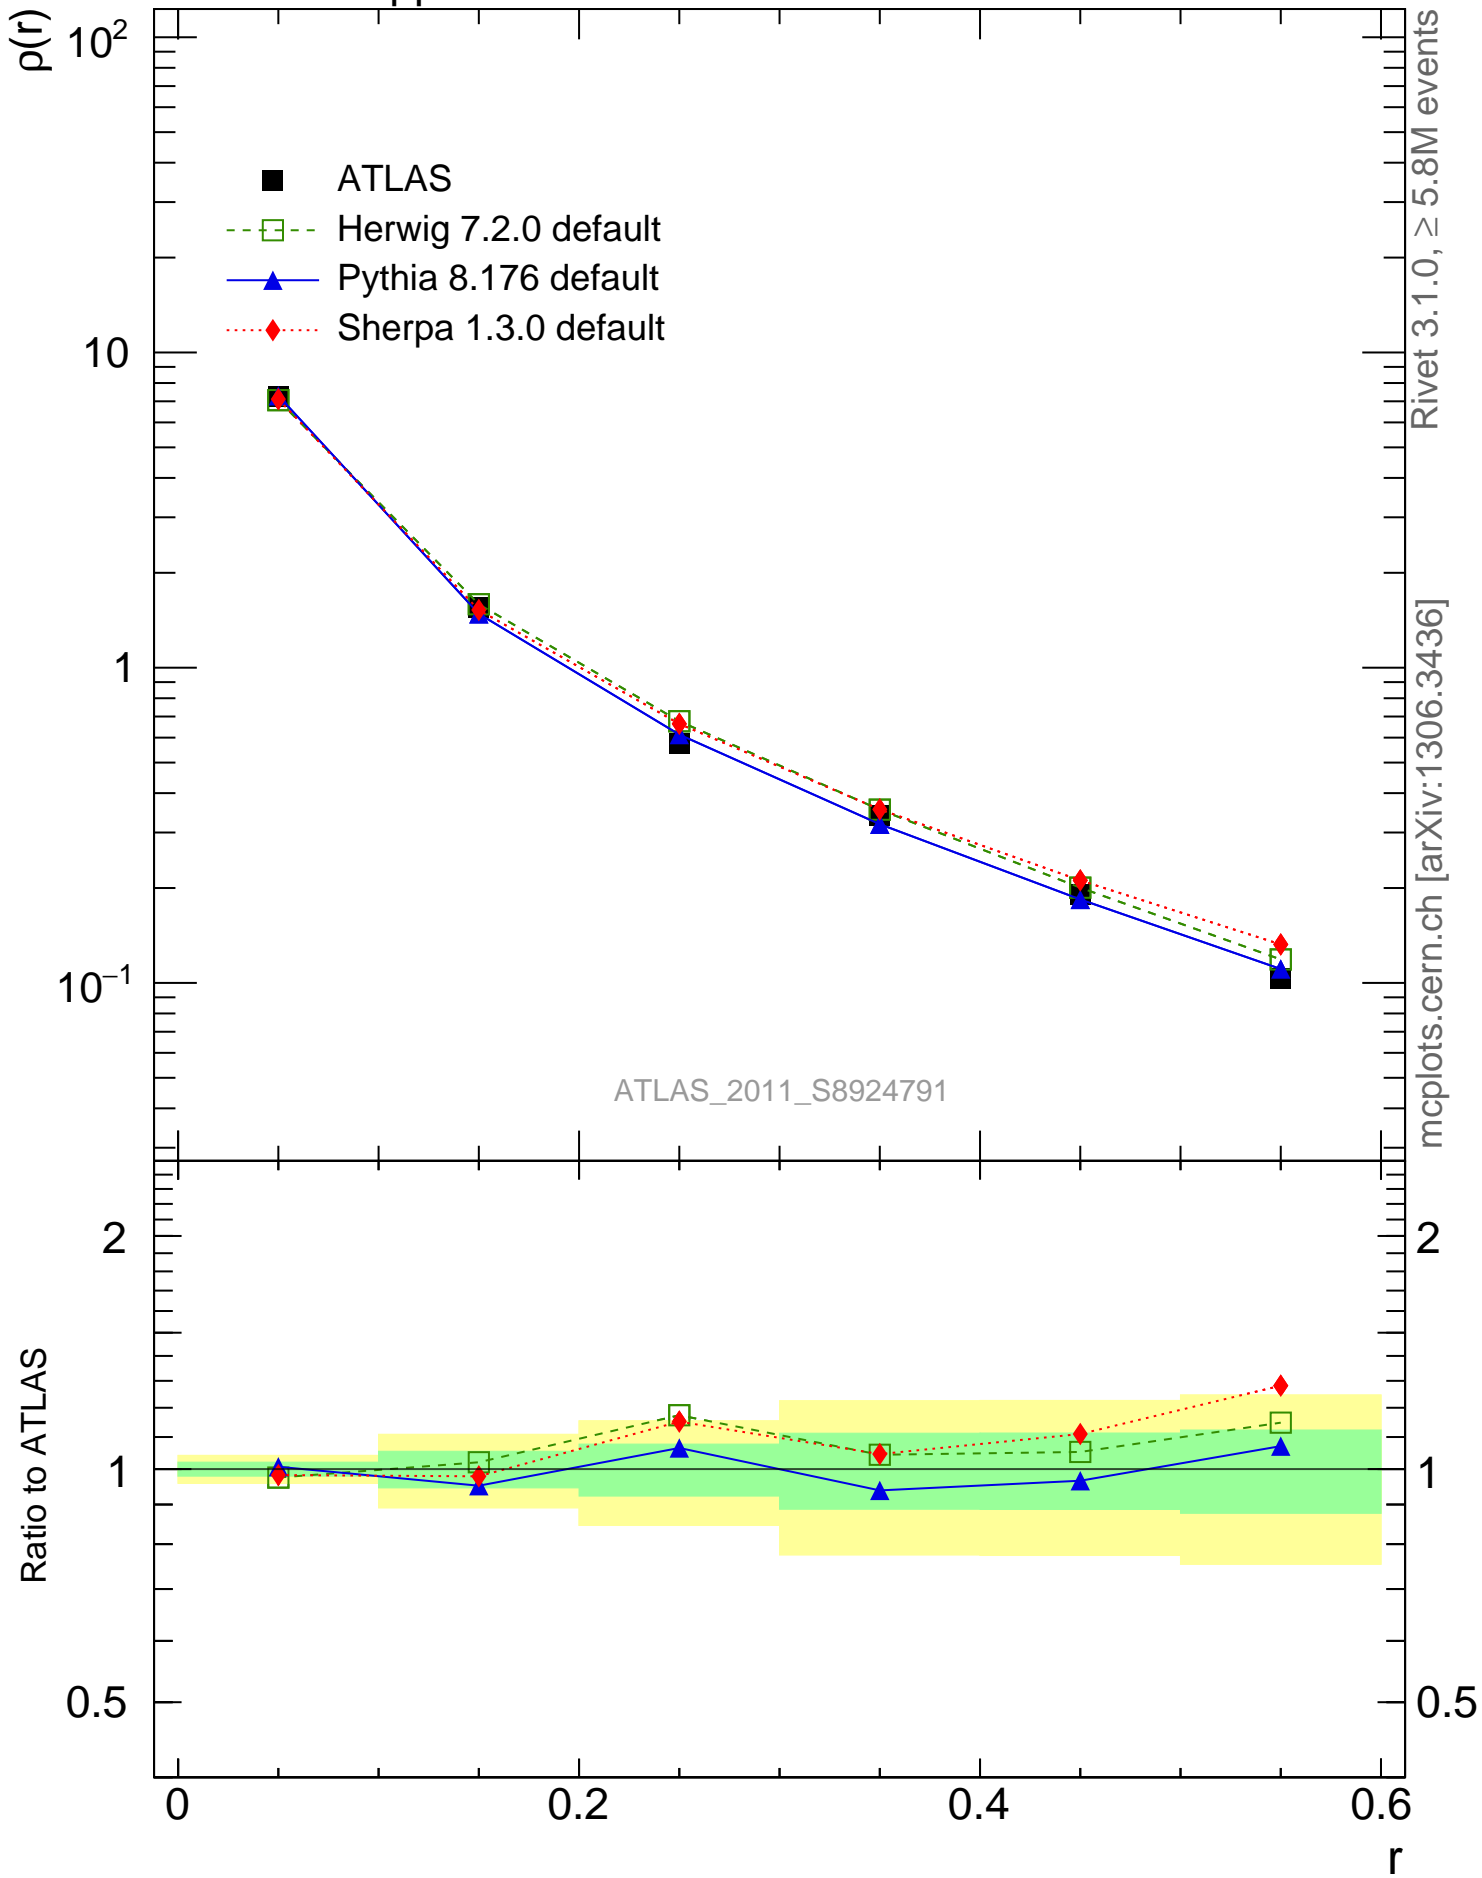

7000 GeV pp

Jets

Rivet 3.1.0,  $\geq 5.8$ M events  
mcplots.cern.ch [arXiv:1306.3436]

ATLAS\_2011\_S8924791