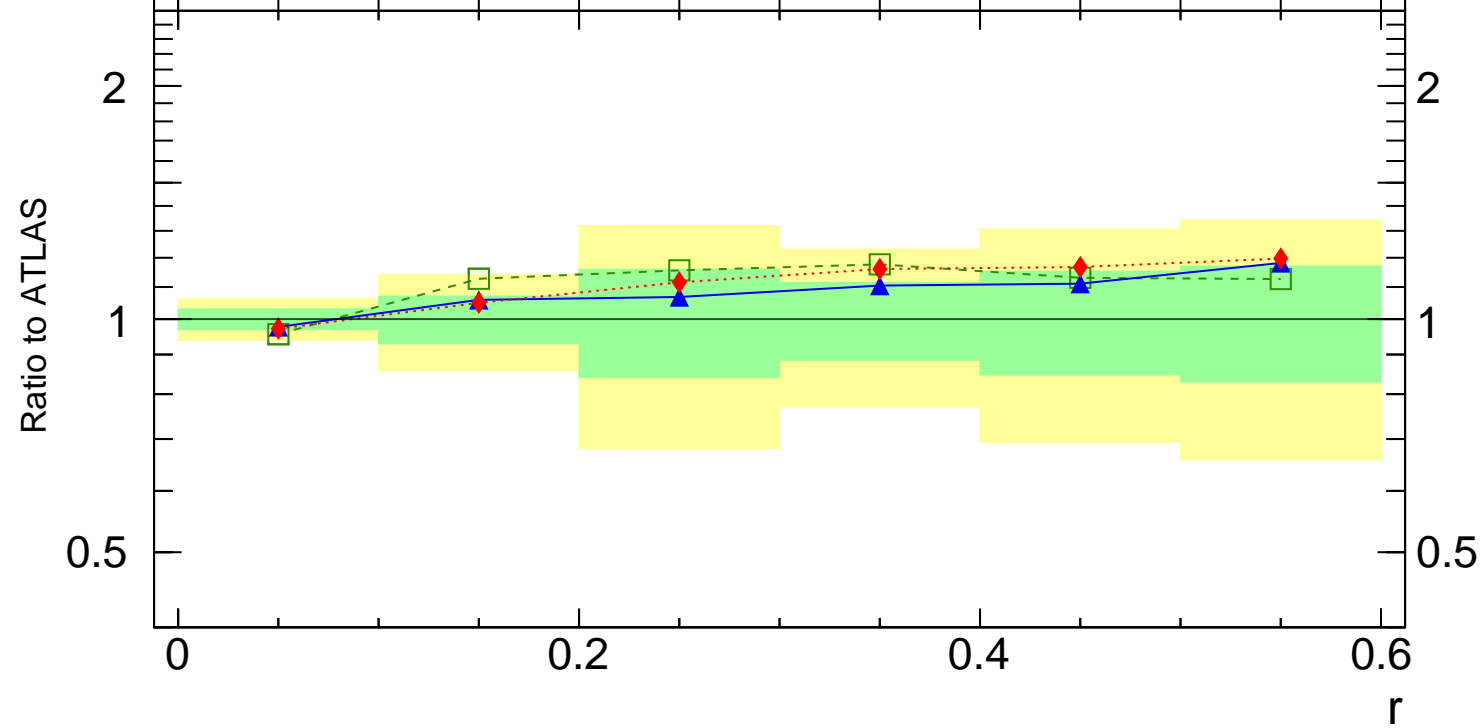

7000 GeV pp

Jets

ATLAS_2011_S8924791

Rivet 3.1.0, ≥ 7.1 M events
mcplots.cern.ch [arXiv:1306.3436]