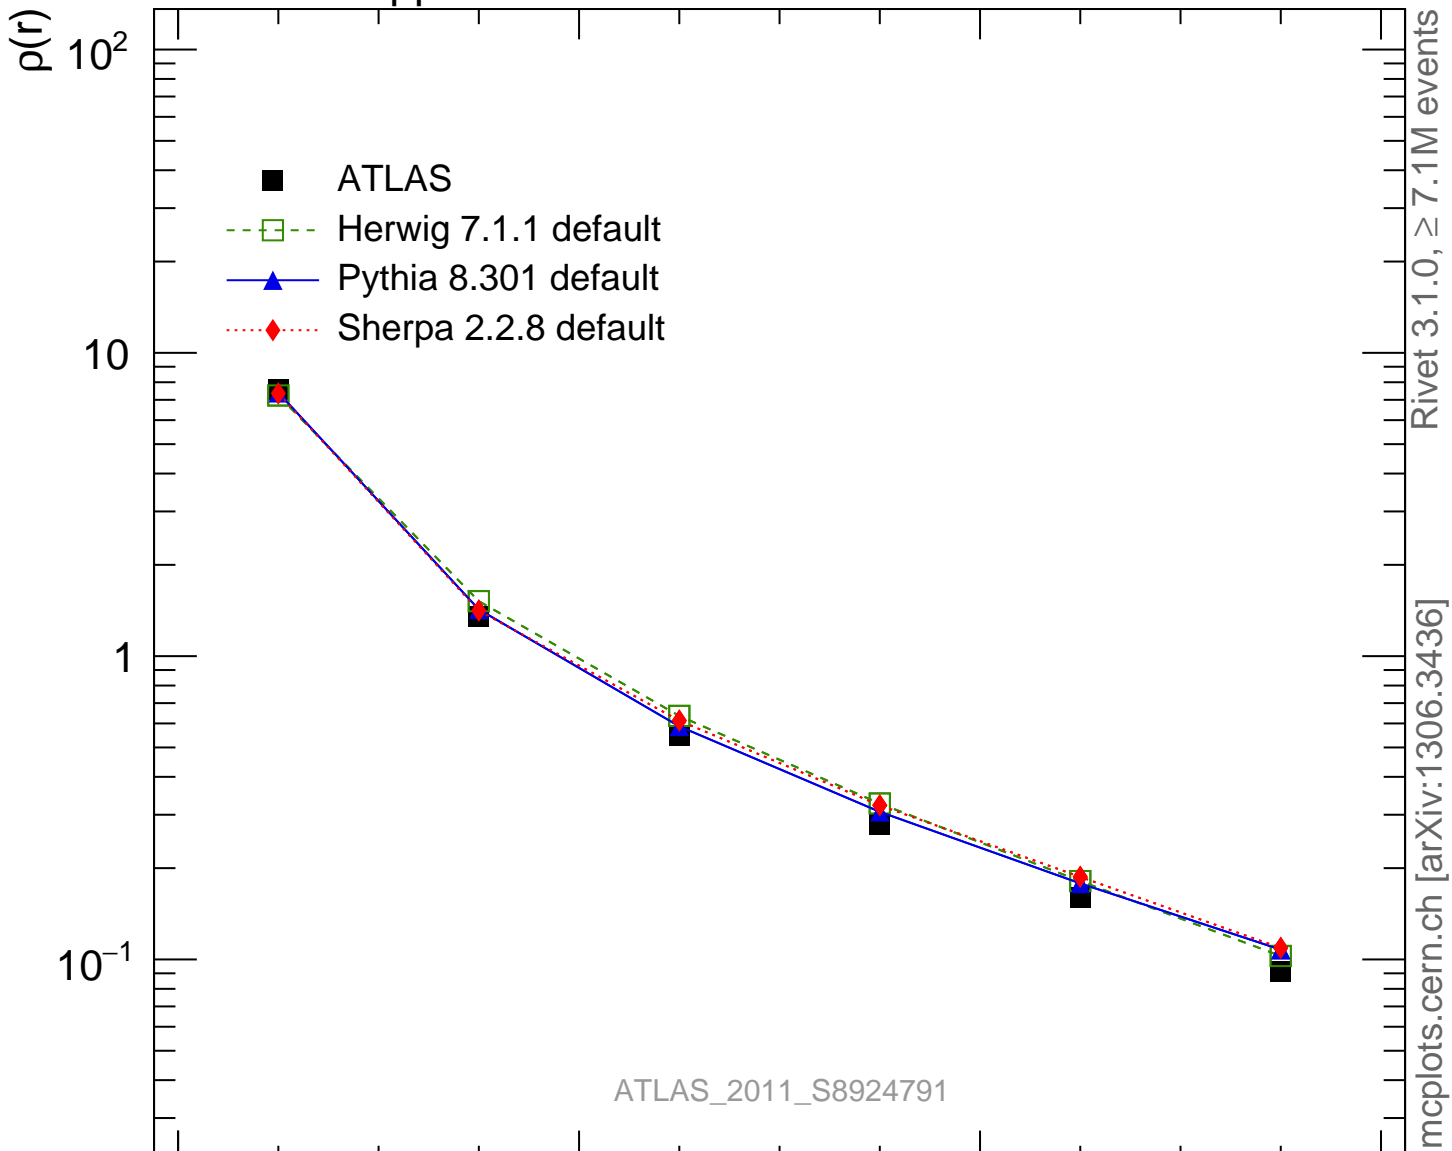

7000 GeV pp

Jets

ATLAS_2011_S8924791

Rivet 3.1.0, ≥ 7.1 M events
mcplots.cern.ch [arXiv:1306.3436]