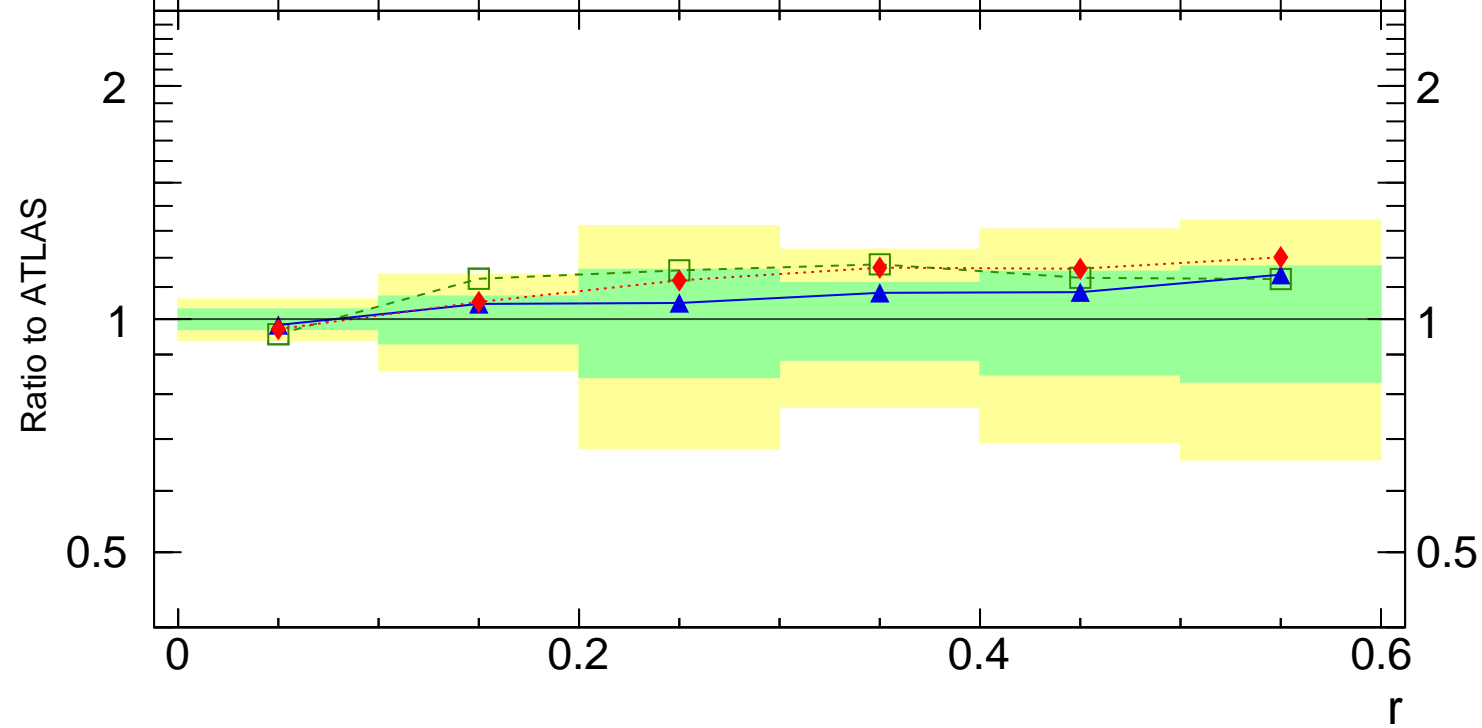

7000 GeV pp

Jets

ATLAS_2011_S8924791

Rivet 3.1.0, $\geq 7.3M$ events

mcplots.cern.ch [arXiv:1306.3436]

2

1

0.5

0.5

0.5

r