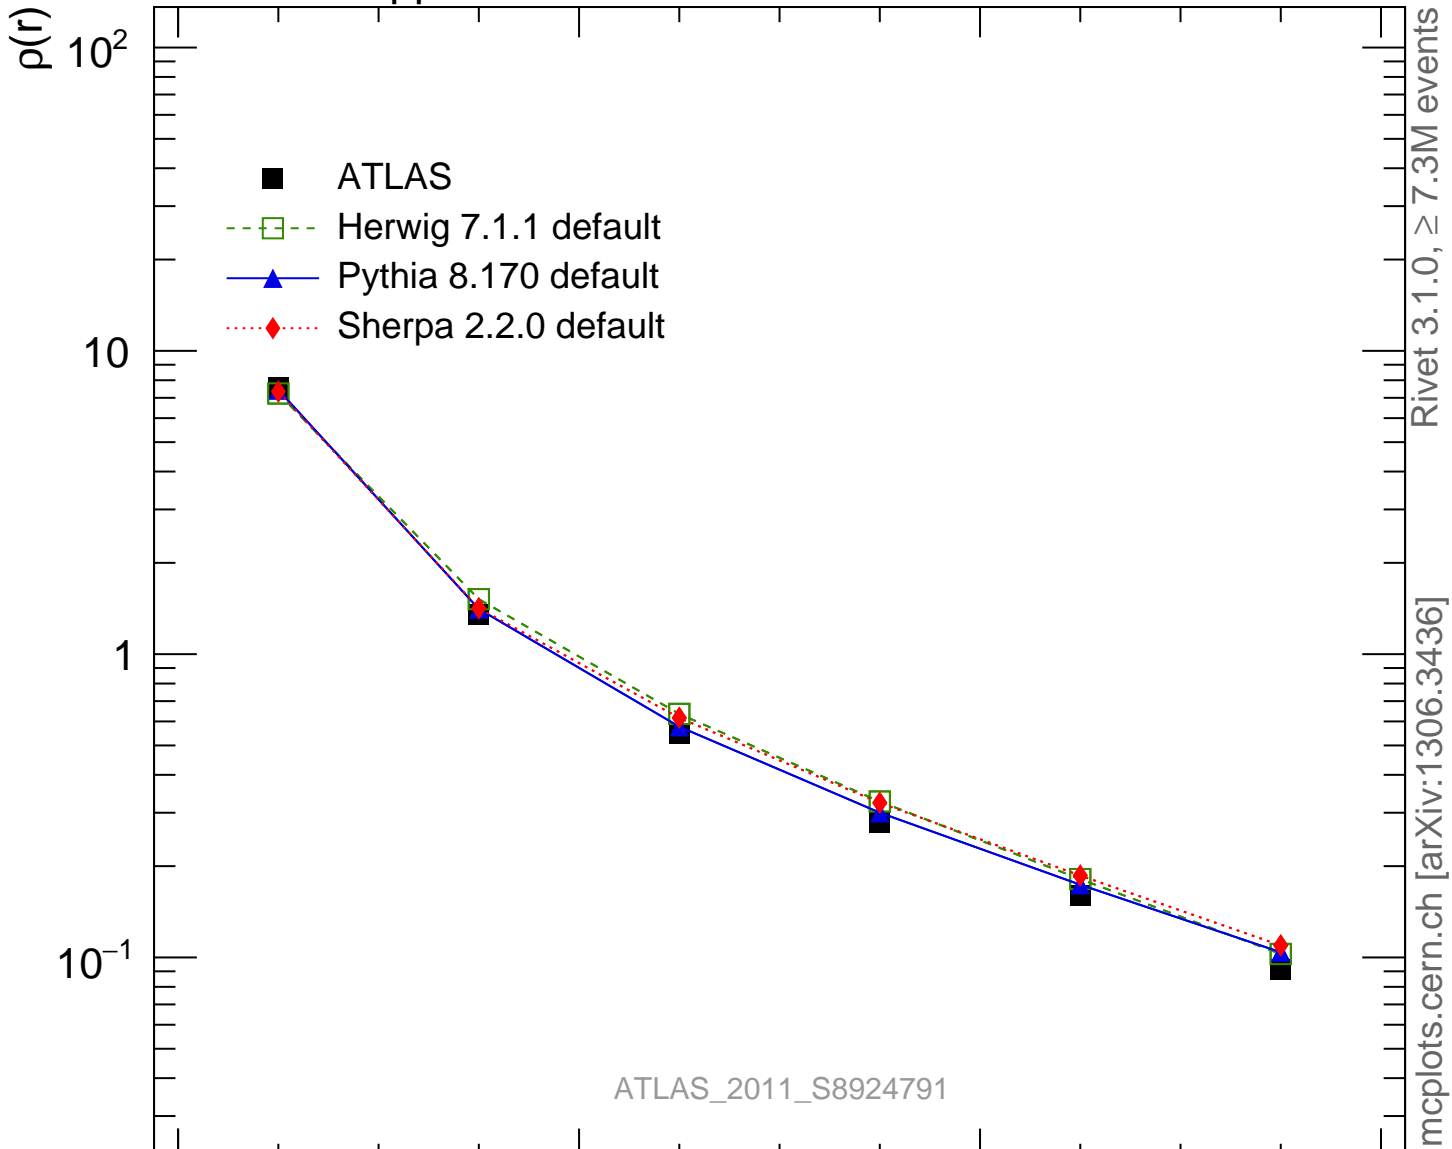

7000 GeV pp

Jets

ATLAS_2011_S8924791

Rivet 3.1.0, $\geq 7.3M$ events

mcplots.cern.ch [arXiv:1306.3436]

2

1

0.5

0.5

0.5

r