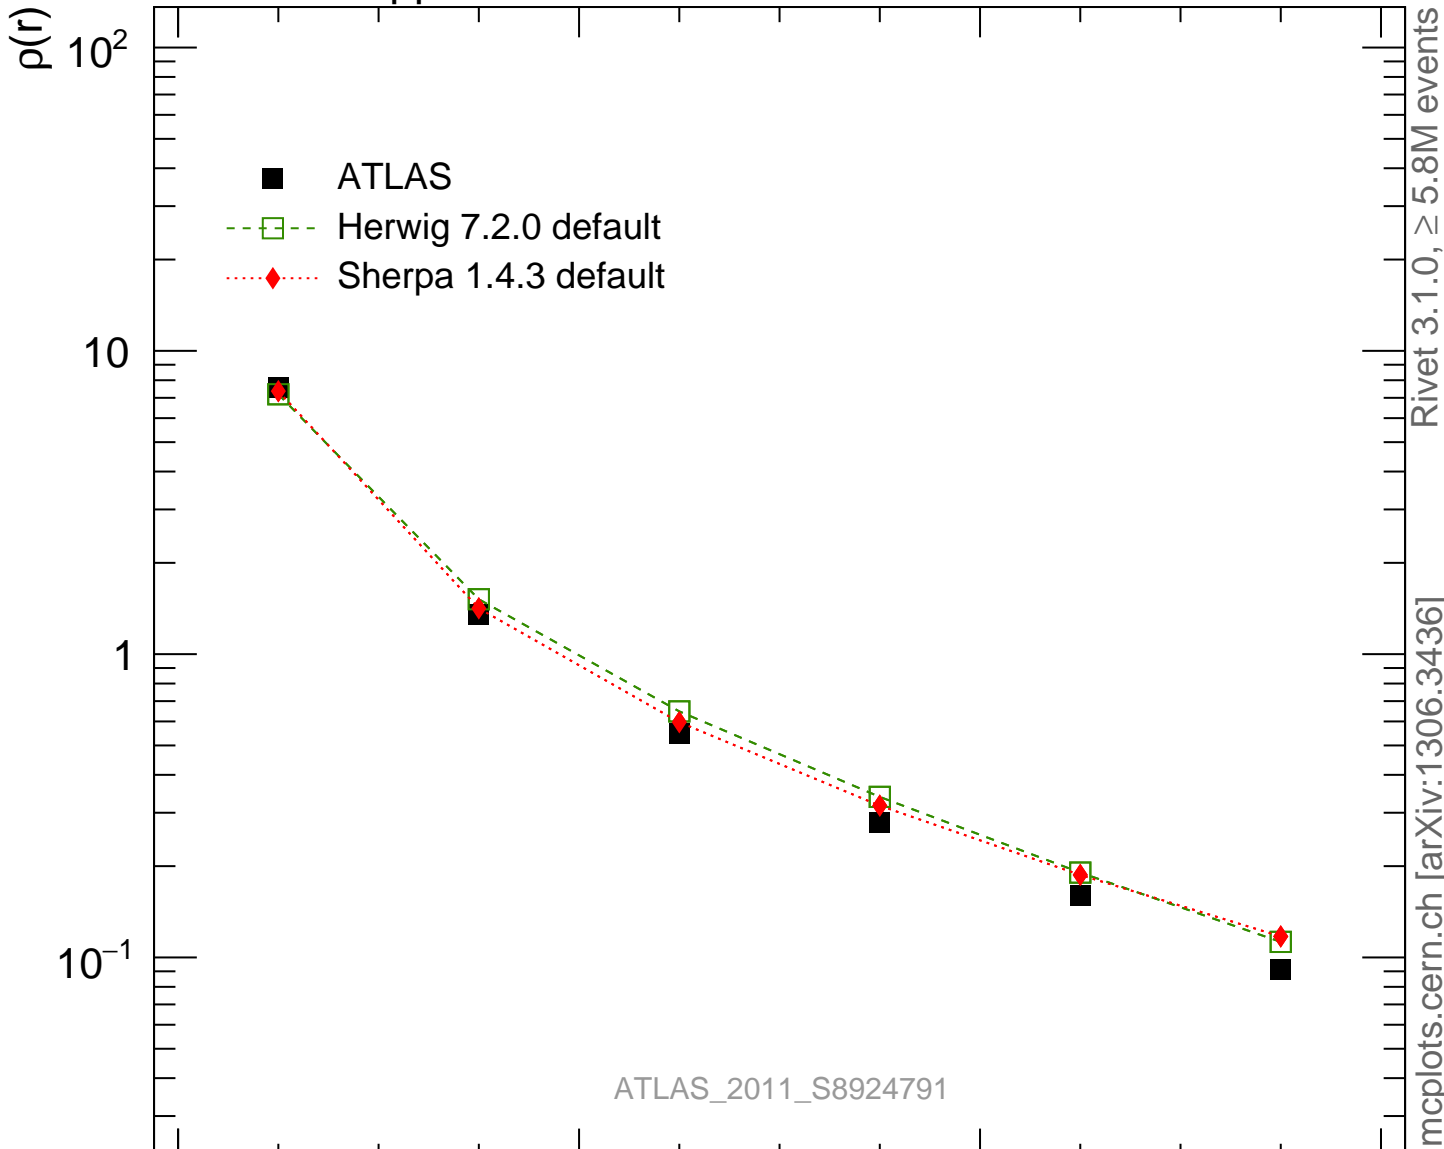

7000 GeV pp

Jets

Rivet 3.1.0, ≥ 5.8M events
mcplots.cern.ch [arXiv:1306.3436]

2
1
0.5