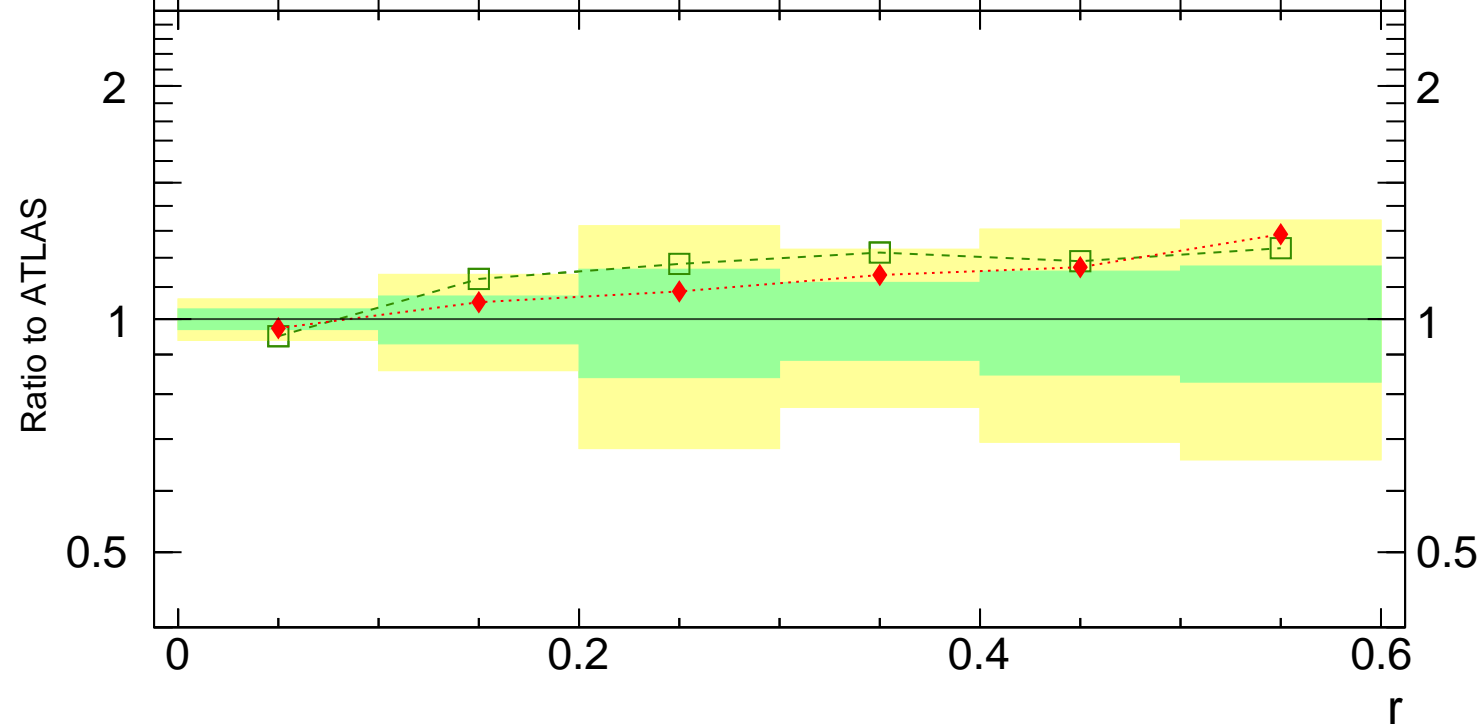

7000 GeV pp

Jets

Rivet 3.1.0, ≥ 5.8M events
mcplots.cern.ch [arXiv:1306.3436]

2
1
0.5