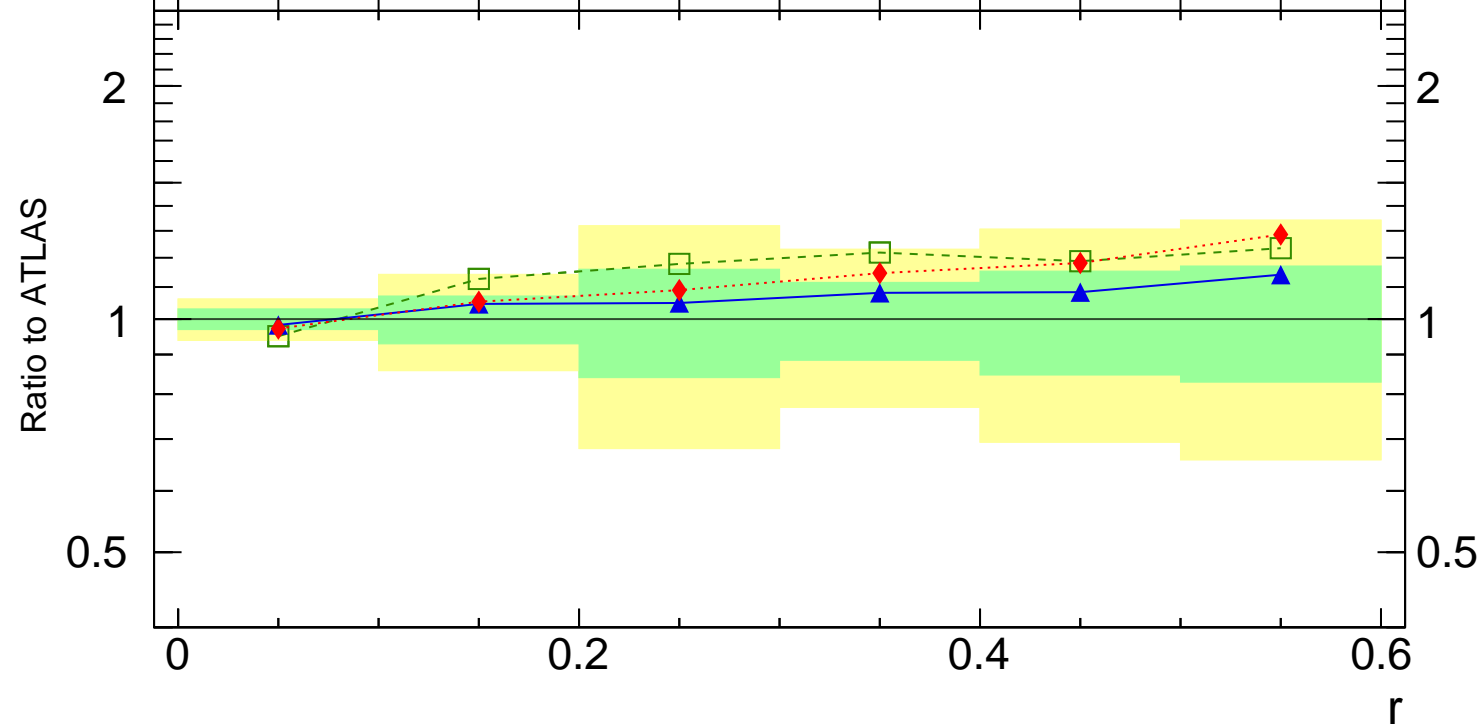

7000 GeV pp

Jets

ATLAS_2011_S8924791

Rivet 3.1.0, ≥ 5.8 M events
mcplots.cern.ch [arXiv:1306.3436]