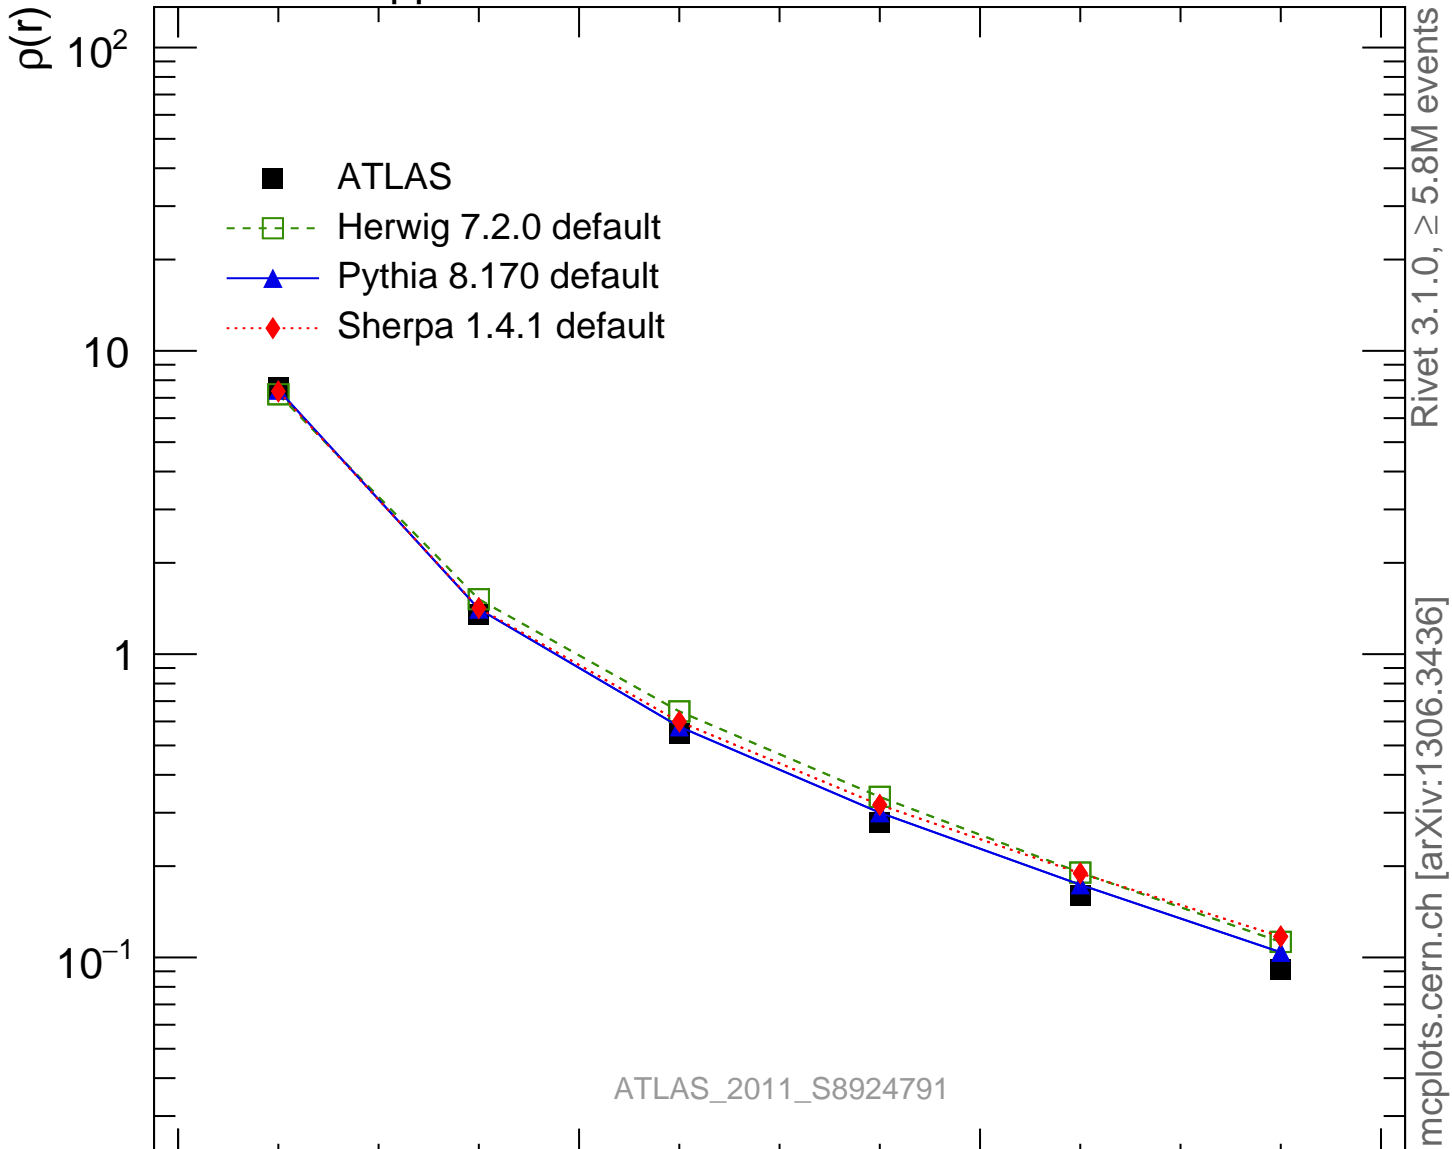

7000 GeV pp

Jets

ATLAS_2011_S8924791

Rivet 3.1.0, ≥ 5.8 M events
mcplots.cern.ch [arXiv:1306.3436]