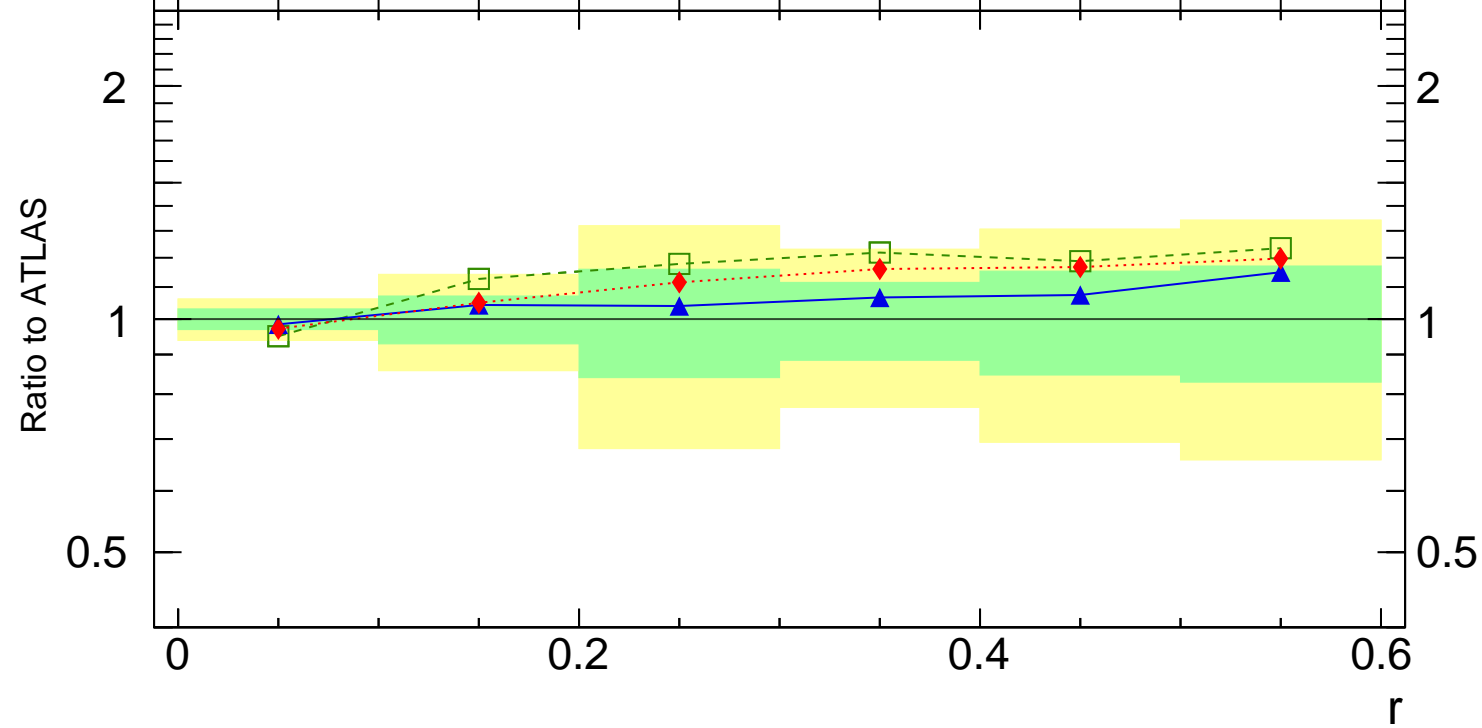

7000 GeV pp

Jets

ATLAS_2011_S8924791

Rivet 3.1.0, ≥ 5.8 M events

mcplots.cern.ch [arXiv:1306.3436]

2

1

0.5