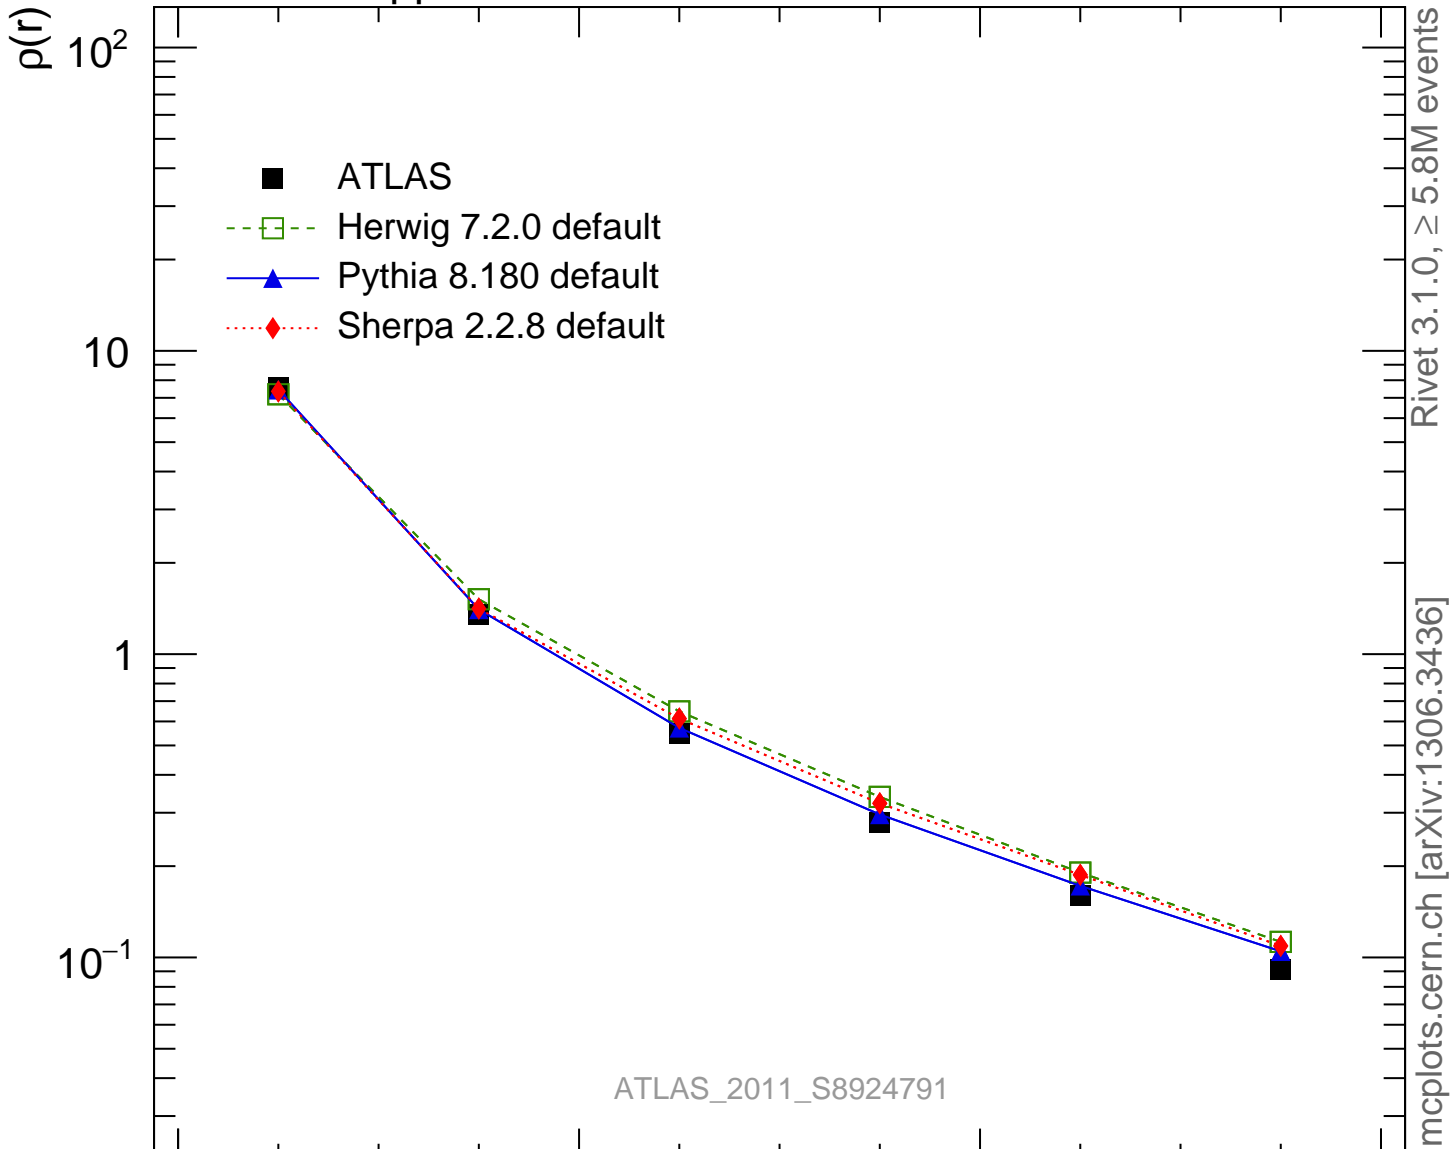

7000 GeV pp

Jets

ATLAS_2011_S8924791

Rivet 3.1.0, ≥ 5.8 M events

mcplots.cern.ch [arXiv:1306.3436]

2

1

0.5