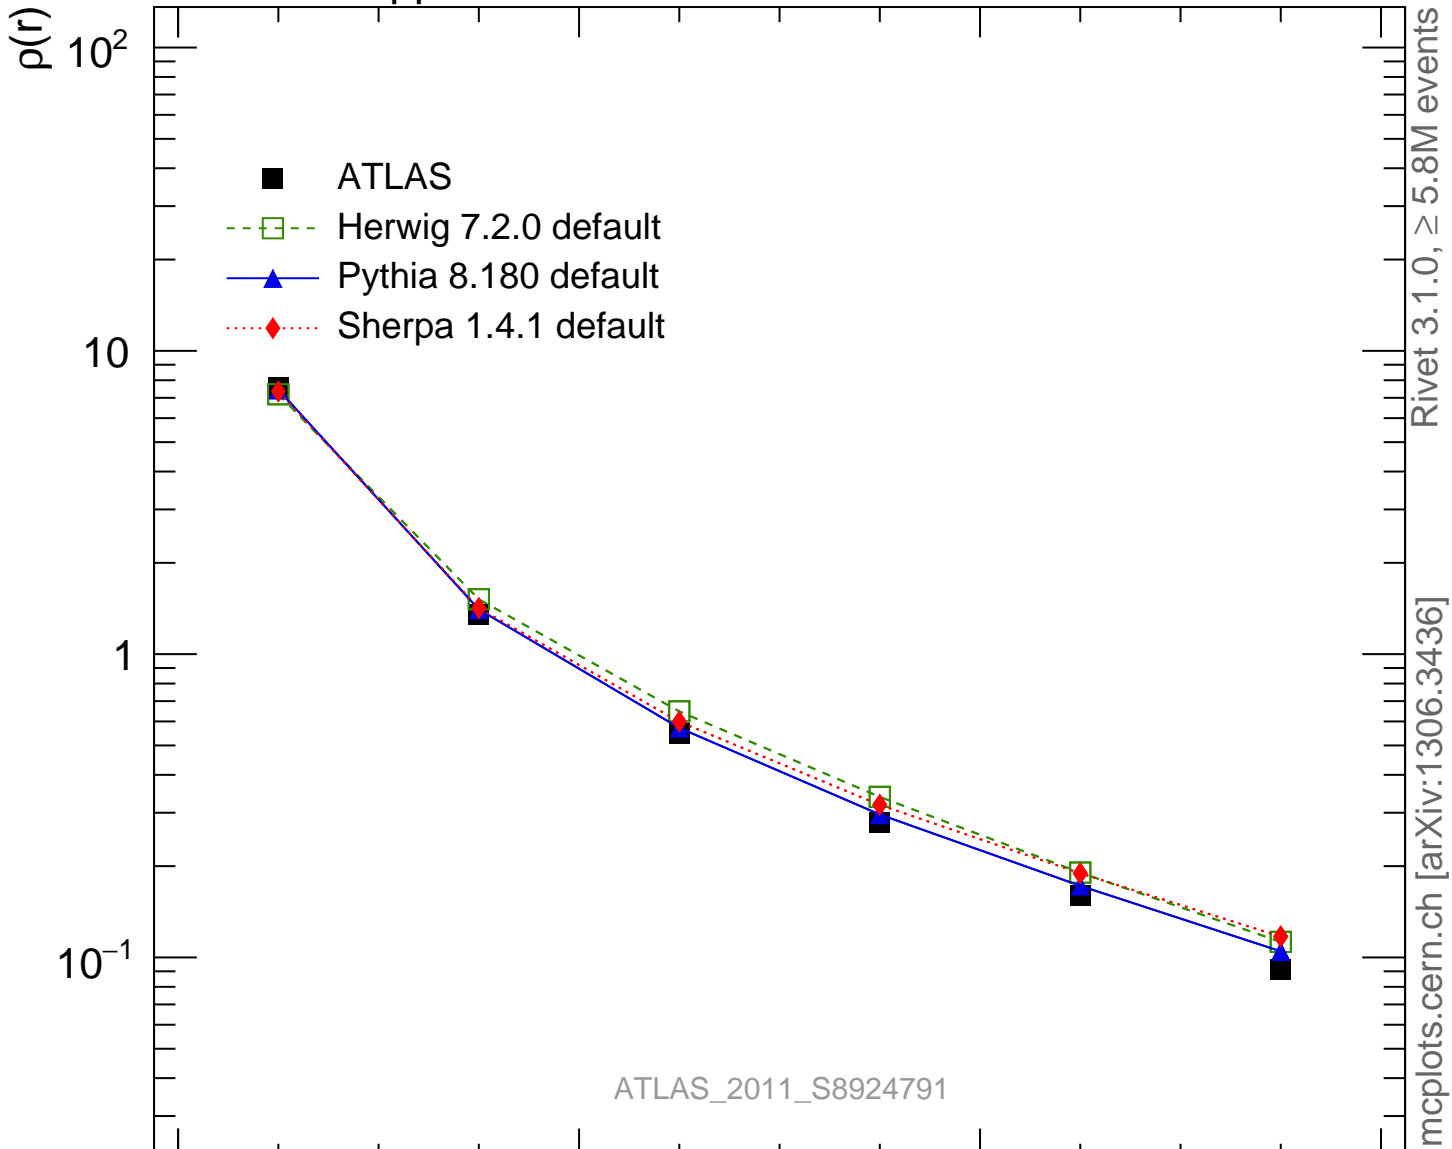

7000 GeV pp

Jets

Rivet 3.1.0, ≥ 5.8M events  
mcplots.cern.ch [arXiv:1306.3436]

mcplots.cern.ch [arXiv:1306.3436]