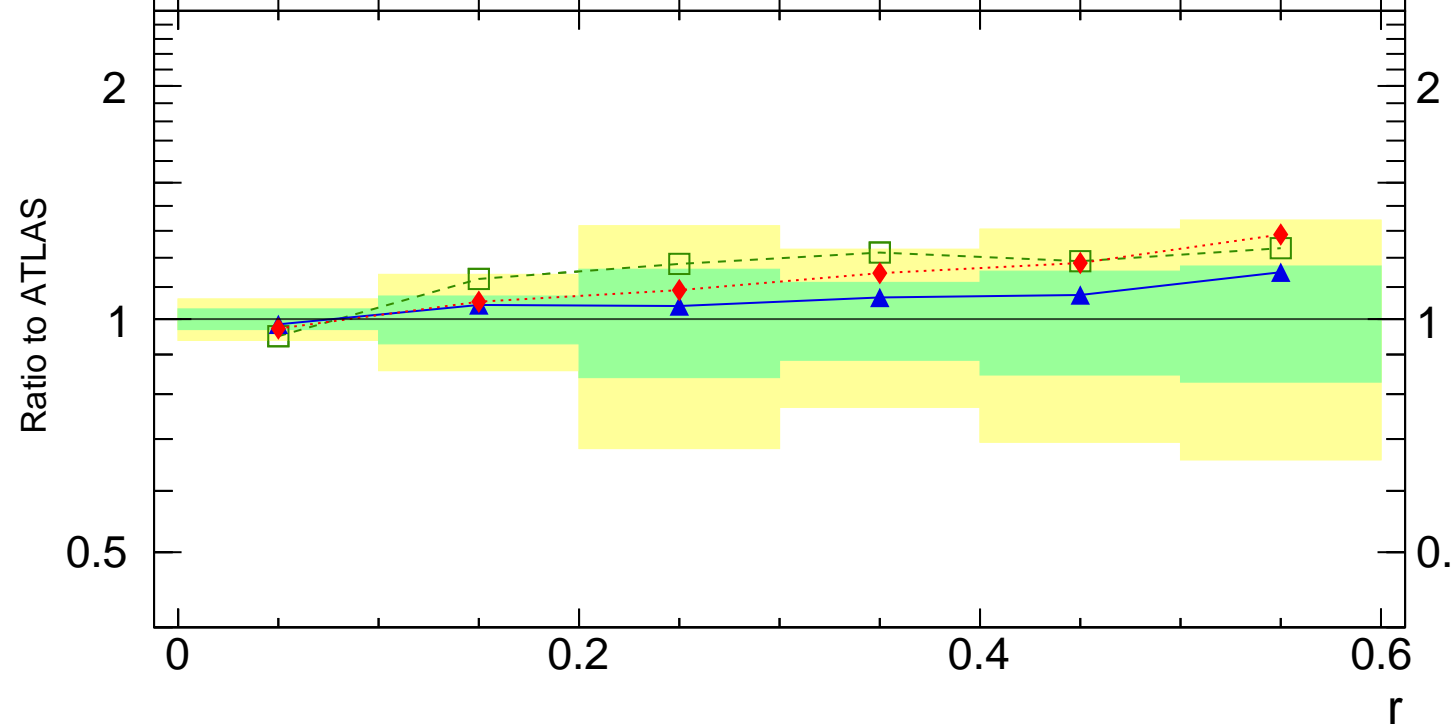

7000 GeV pp

Jets

Rivet 3.1.0, ≥ 5.8M events  
mcplots.cern.ch [arXiv:1306.3436]

mcplots.cern.ch [arXiv:1306.3436]